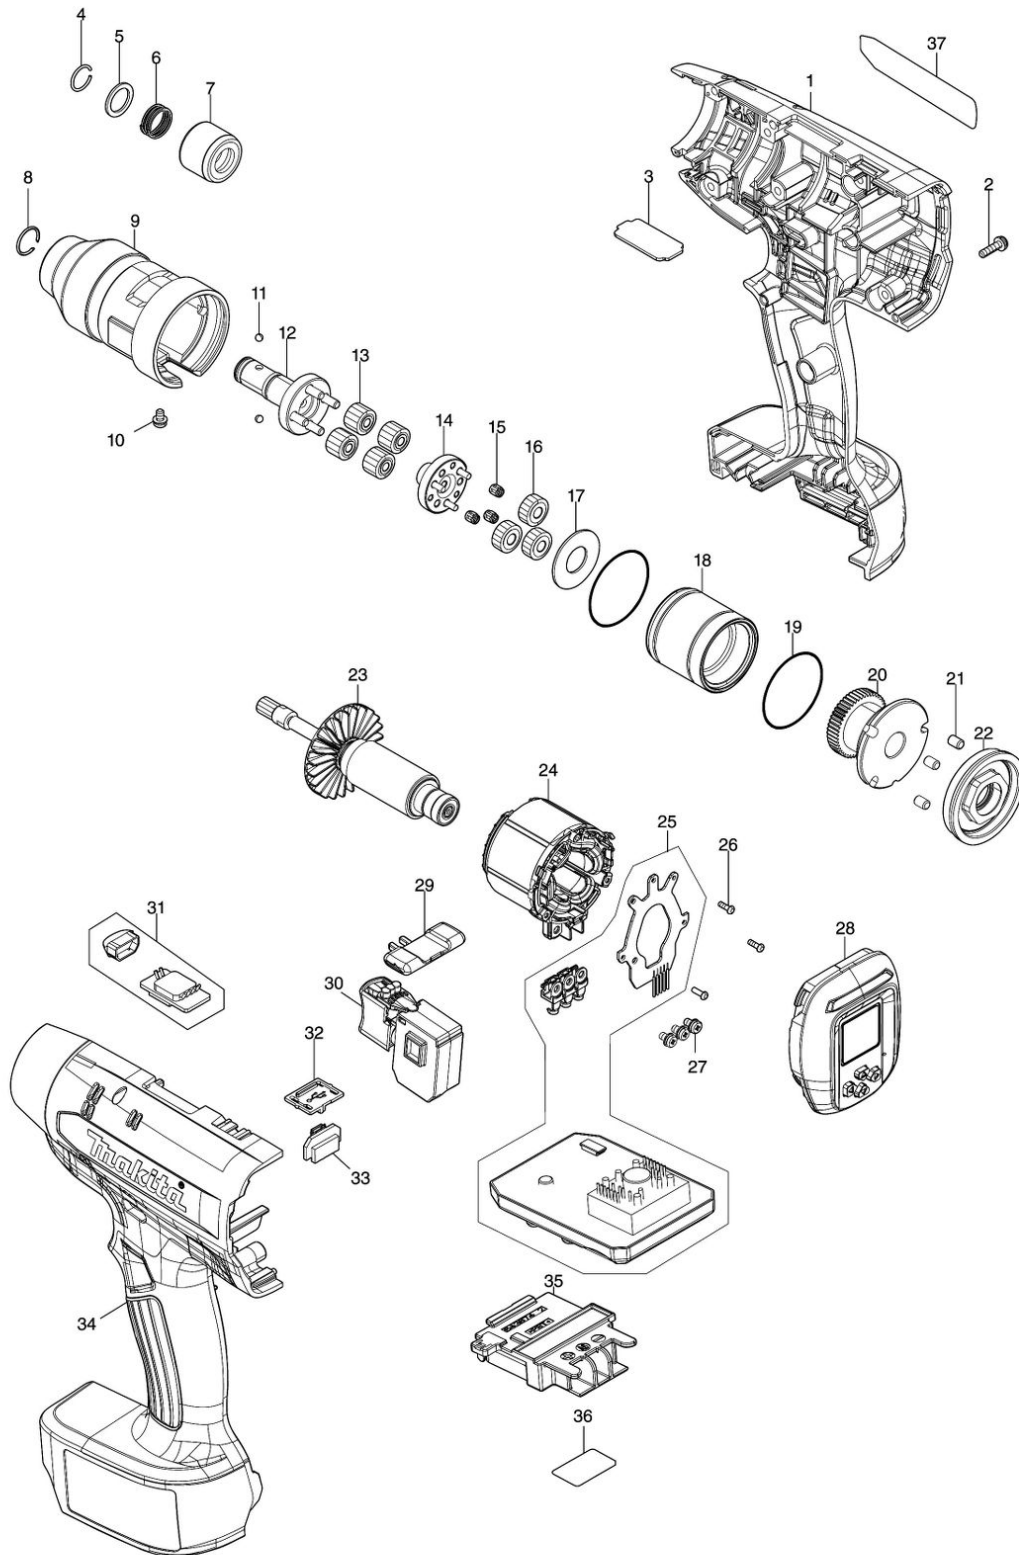

Partdrawing for DFT120TMZ - Momentsleutel

Model No.DFT120T CORDLESS SCREWDRIVER

Nr.	Part nr.	Name
001	183U77-7	Motorhuisset DFT060
001C10	263005-3	Rubber Pen 6 AC320H P
002	266816-5	Met.Schroef M3X12Mm DFT060T P
002-1	265C77-2	Met.Schroef M3X12Mm DFT060T A
003	347921-8	Plaat v DFT120T
004	231965-7	Veerring 10 6960Dwa
005	267143-3	Platte Ring
006	233005-7	Drukveer 13
007	162218-2	Bus Bft123Fz
008	231951-8	Borgring 11
009	141G51-7	Tandwielhuis DFT060T/120T
010	652069-6	Kruiskop Schroef M3X6
011	216019-1	Stalen Kogel 3 P
012	141G50-9	As M DFT060T/120T
013	221537-6	TANDWIELSET 16 P
014	141G48-6	Tandwiel 13 D DFT120T
015	212194-1	Naaldlager 205
016	227366-5	TANDWIEL 18 DFL651F P
017	253546-7	Sluitring 12 DFT060T/120T
018	227925-5	Tandwiel 47 DFT060T/120T
019	213A16-4	O-ring 30 DFT060T/120T
020	162B28-9	Torque sensor 12 DFT120T
021	268143-6	Pin 4 DFT060T/120T
022	312C39-2	Lager box DFT060T/120T
023	619719-6	Anker assy DFT120T
024	629A94-8	Veld DFT060T/120T
025	620J23-8	Controller DFT120T
026	266490-9	Parker Ck 2X6Mm DDF483 A
027	652069-6	Kruiskop Schroef M3X6
028	632T10-5	Beeldscherm DFT060T/120T
029	457469-3	Schakelknop Re Li Dft085F
030	651082-1	Schakelaar C3Jw-1B-S Dft085F
031	620H65-0	Zoemercircuit DFT060T/120T
032	413C81-7	Usb-deksel DFT060T/120T
033	620H66-8	Circuit USB DFT060T/120T
034	183U77-7	Motorhuisset DFT060
034C10	263005-3	Rubber Pen 6 AC320H P
035	643874-2	Aansluitunit Dhp483
036	8115H3-3	Label serienr DFT120T
037	8115G8-6	Naamplaat DFT060T