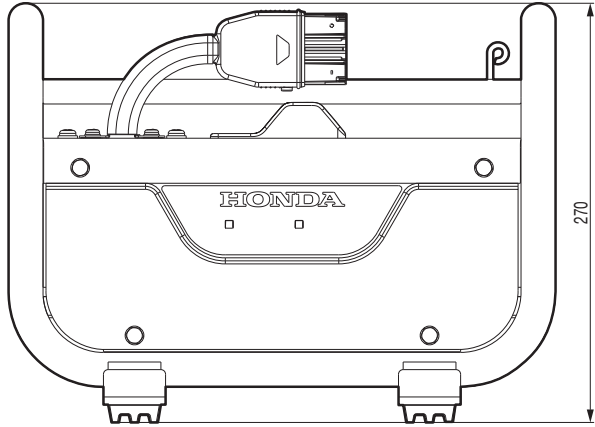

CV7285Z

Charger

CV7285Z

Specifications

Model CV7285Z	
Type	CC/CV quick charger, forced air cooling
Input voltage	AC 100 V to 240 V
Input frequency	50/60 Hz
Output voltage	DC 82.8 V
Output current	8.5 A
Compatible battery	DP72104Z
Charging temperature range	5 to 30°C* *Battery packs cannot be charged temperatures of 5°C or colder
Dimensions (L x W x H)	272 x 352 x 270 mm
Weight	11.2 kg

Spezifikationen

Modell CV7285Z	
Typ	Konstantstrom-Schnellladegerät
Eingangsspannung	100 - 240 V Wechselstrom
Eingangsfrequenz	50/60 Hz
Ausgangsspannung	DC 82.8 V
Ausgangsstrom	8.5 A
Zugehörige Batterie	DP72104Z
Temperaturbereich (Ladung)	5 to 30°C* *Batterien können bei einer Temperatur von 5°C oder niedriger nicht geladen werden
Maße (L x W x H)	272 x 352 x 270 mm
Gewicht	11.2 kg