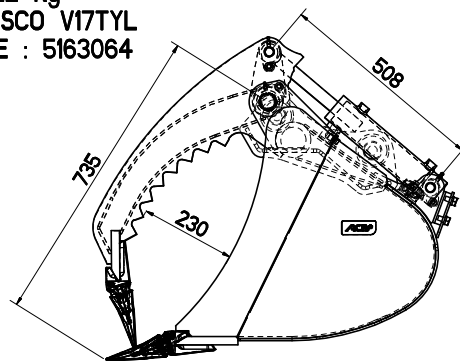

RETRO GRIFFE SERIE22 PIN
JCB 48Z-1
AXES SURBAISSES
CAPACITE : 166 Litres ISO
LARGEUR : 700 mm
POIDS : 222 Kg
DENTS : ESCO V17TYL
REFERENCE : 5163064