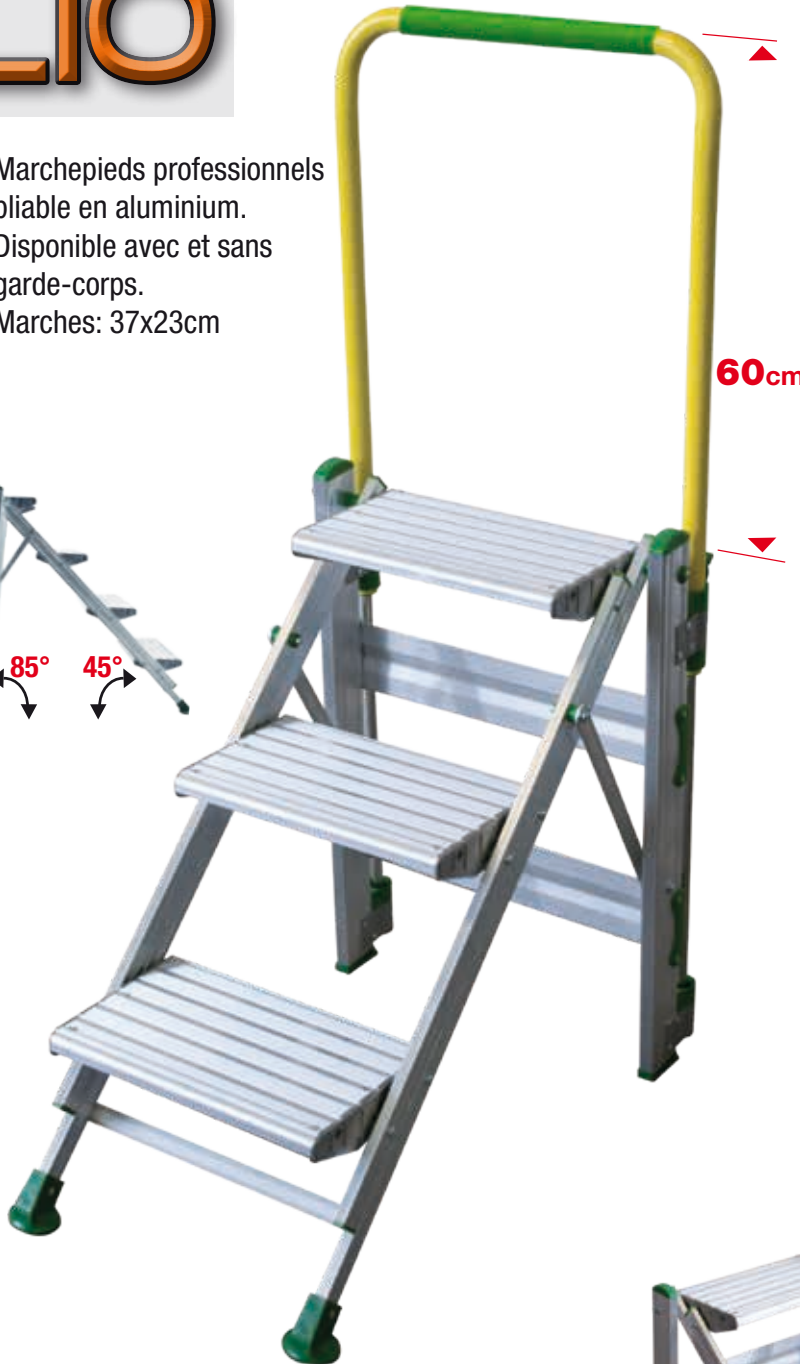

# PLIO

12cm

- Marchepieds professionnels pliable en aluminium.
- Disponible avec et sans garde-corps.
- Marches: 37x23cm

60cm

150 kg  
MAX

EN14183  
EUROPEAN NORM

ACCESSOIRE: porte-outils

Réf.: PO/PL

EAN: 8028406122425

Marches de 230 mm avec terminales en fonte d'aluminium

--	--	--	--	--	--	--	--	--

Réf.	Nombre de marches	(cm)	(cm)	(cm)	(cm)	(kg)	(m <sup>3</sup> )	Ean
PO-2	2	52	55	242	87	5,45	0,05	8028406106920
PO-3	3	73	79	265	119	8,00	0,07	8028406106937
PO-3M	3	73	79	265	119	9,75	0,11	8028406106968
PO-4M	4	96	104	288	152	11,70	0,15	8028406106975