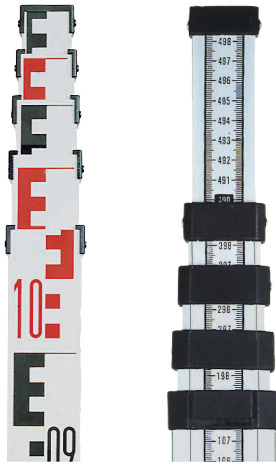

TN 15-0

TN 15-0

RÉF. 486

55,50 € HT

· Comme TN 15, mais mètre pliant gradué à l'arrière avec graduation cm / E commençant à «0» au niveau du pied.