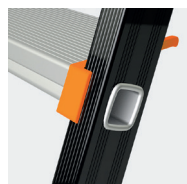

Modèle 5 marches

- ▶ Marches serties antidérapantes de largeur 110 mm en aluminium extrudé
- ▶ Articulations en composite ultra résistantes
- ▶ Porte-outils avec fermeture intégrée
- ▶ Plate-forme large de 280 x 250 mm
- ▶ Sabots enveloppants antidérapants avec témoin d'usure
- ▶ Montants en peinture époxy
- ▶ 2 sangles noires pour les modèles 7 à 10 marches

Marches serties antidérapantes de largeur 110 mm en aluminium extrudé

Articulations en composite ultra-résistante

Liaison montants/échelons très résistante

Sangles pour les modèles 7 à 10 marches

Rampe en option (ref : 02376450)