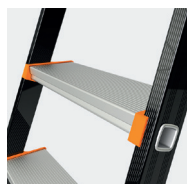

KOLOS

LE MARCHEPIED EXTRA CONFORT

BOUTIQUE EN LIGNE
Commandez vos pièces de rechange
www.boutique.tubescacomabi.com

Avec ses marches de 110 mm, ses articulations en composite et ses montants renforcés, le KOLOS devient le marchepied le plus confortable du marché. Il répond à la norme EN 131, au décret 96333 et est labellisé NF.

Modèle 5 marches

- ▶ Marches serties antidérapantes de largeur 110 mm en aluminium extrudé
- ▶ Articulations en composite ultra résistantes
- ▶ Porte-outils avec fermeture intégrée
- ▶ Plate-forme large de 280 x 250 mm
- ▶ Sabots enveloppants antidérapants avec témoin d'usure
- ▶ Montants en peinture époxy
- ▶ 2 sangles noires pour les modèles 7 à 10 marches

Caractéristiques produit

Usage	Ultra intensif
Utilisation	Sol plat
Hauteur d'accès/de travail maxi (m)	4,28
Matériau	Aluminium peint
Charge maxi (kg)	150
Garantie (ans)	5
Normes	EN 131
Décret	96333; Warenwet

Marches serties antidérapantes de largeur 110 mm en aluminium extrudé

Articulations en composite ultra-résistante

Liaison montants/échelons très résistante

Sangles pour les modèles 7 à 10 marches

Rampe en option (ref : 02376450)