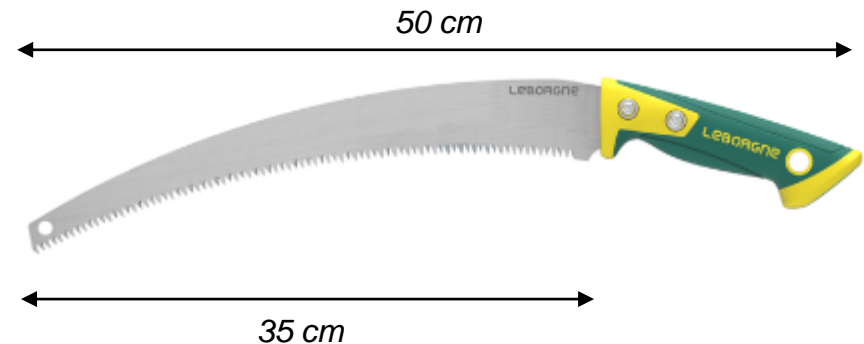

Scie arboricole 35 cm manche bi-matière Duopro

Spécial
Bois vert

UTILISATION

° Pour la coupe de bois vert : l'élagage de branches d'arbres, d'arbustes et de haies.

AVANTAGES DU PRODUIT

Résistance

- ° Poignée renforcée fibres de verre
- ° Lame en acier suédois trempée (50-55 HRC)

Ergonomie

- ° Manche bi-matière ergonomique avec garde et butée anti-échappement
- ° Grip élastomère anti-glissement : confort de prise en main

Plus produit

- ° Denture 3 arêtes affûtées prêt à l'emploi : performance de coupe
- ° Lame courbe coupe tirante pour un sciage sans effort
- ° Fourreau polypropylène repositionnable avec passant de fixation à la ceinture : protège la lame et prévient du risque de coupure
- ° Trous de suspension : facilite l'implantation en linéaire par le manche

Conseils de sécurité

- ° Aiguiser l'outil régulièrement
- ° Porter lunettes, gants et vêtement de protection.

15 ans
GARANTIE

ASSEMBLÉ
EN
FRANCE

Description	Gencod	Longueur (lame)
Scie arboricole 35 cm manche bi-matière Duopro	3157332903459	35 cm