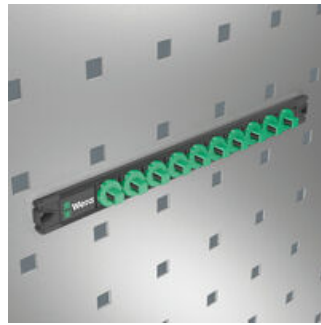

- Barre magnétique avec rangement sûr des douilles et retrait facile (Twist to unlock) pouvant être fixée temporairement au mur, à l'étagère ou à la servante d'atelier
- Mécanisme Twist to Unlock, très souple, maintien en toute sécurité et retrait facile des douilles
- Vide, peut accueillir jusqu'à 10 douilles, 3/8"

1 barre magnétique pour douilles, vide, pouvant accueillir jusqu'à 10 douilles 3/8". La barre magnétique permet une fixation temporaire sur les surfaces métalliques et la fonction Twist to unlock le maintien et le retrait en toute sécurité des douilles.

9601 Barre magnétique pour douilles, 3/8", vide, 30 x 340 mm

Les accessoires Zyklop, 3/8"

Fonction Twist to unlock

Magnétique

La fonction Twist to unlock de la barre magnétique permet de saisir facilement les douilles tout en garantissant qu'elles sont maintenues en toute sécurité.

Grâce à ses aimants, la barre magnétique peut être fixée temporairement au mur, à l'étagère ou à la servante d'atelier.

Autres variantes de cette famille de produits:

05136421001

30,0

340,0

Lien

https://products.wera.de/fr/cliquets_et_accessoires_les_cliquets_zyklop_les_cliquets_zyklop_3_8_les_accessoires_zyklop_3_8_9601.html