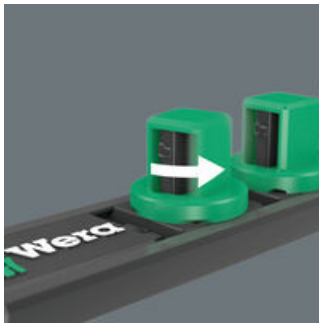

- Barre magnétique avec rangement sûr des douilles et retrait facile (Twist to unlock) pouvant être fixée temporairement au mur, à l'étagère ou à la servante d'atelier
- Mécanisme Twist to Unlock, très souple, maintien en toute sécurité et retrait facile des douilles
- Vide, peut accueillir jusqu'à 10 douilles, 3/8"

1 barre magnétique pour douilles, vide, pouvant accueillir jusqu'à 10 douilles 3/8". La barre magnétique permet une fixation temporaire sur les surfaces métalliques et la fonction Twist to unlock le maintien et le retrait en toute sécurité des douilles.

9601 Barre magnétique pour douilles, 3/8", vide, 30 x 340 mm

Les accessoires Zyklop, 3/8"

Fonction Twist to unlock

Magnétique

La fonction Twist to unlock de la barre magnétique permet de saisir facilement les douilles tout en garantissant qu'elles sont maintenues en toute sécurité.

Grâce à ses aimants, la barre magnétique peut être fixée temporairement au mur, à l'étagère ou à la servante d'atelier.

Autres variantes de cette famille de produits:

05136421001

30,0

340,0

Lien

https://products.wera.de/fr/cliquets_et_accessoires_les_cliquets_zyklop_les_cliquets_zyklop_3_8_les_accessoires_zyklop_3_8_9601.html