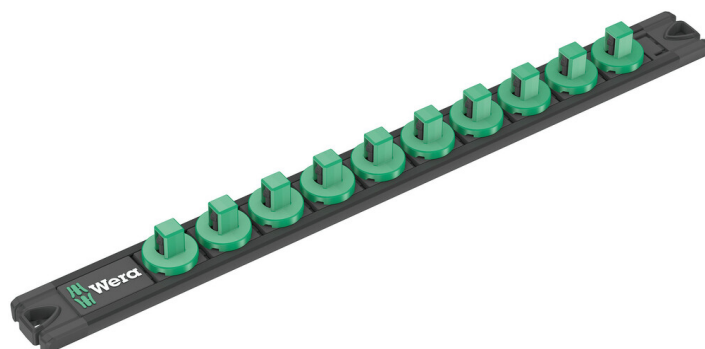

9601 Barre magnétique pour douilles, 3/8", vide, 30 x 340 mm

Les accessoires Zyklop, 3/8"

EAN:	4013288223333	Dimension:	340x30x26 mm
Numéro de pièce:	05136421001	Poids:	158 g
Numéro d'article:	9601	Pays d'origine:	CN
		Numéro de tarif douanier:	39269097

- Barre magnétique avec rangement sûr des douilles et retrait facile (Twist to unlock) pouvant être fixée temporairement au mur, à l'étagère ou à la servante d'atelier
- Mécanisme Twist to Unlock, très souple, maintien en toute sécurité et retrait facile des douilles
- Vide, peut accueillir jusqu'à 10 douilles, 3/8"

1 barre magnétique pour douilles, vide, pouvant accueillir jusqu'à 10 douilles 3/8". La barre magnétique permet une fixation temporaire sur les surfaces métalliques et la fonction Twist to unlock le maintien et le retrait en toute sécurité des douilles.

9601 Barre magnétique pour douilles, 3/8", vide, 30 x 340 mm

Les accessoires Zyklop, 3/8"

Fonction Twist to unlock

Magnétique

La fonction Twist to unlock de la barre magnétique permet de saisir facilement les douilles tout en garantissant qu'elles sont maintenues en toute sécurité.