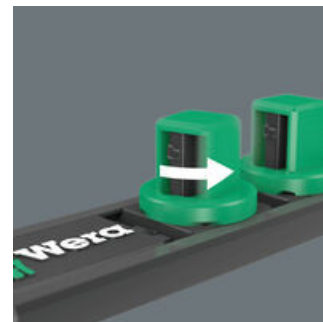

- Jeu de 9 douilles sur barre magnétique, 3/8"
- Barre magnétique avec rangement sûr des douilles et retrait facile (Twist to unlock) pouvant être fixée temporairement au mur, à l'étagère ou à la servante d'atelier
- Mécanisme Twist to Unlock, très souple, maintien en toute sécurité et retrait facile des douilles
- Avec "Take it easy" : Reconnaissance de la taille par la couleur
- Pour actionnement manuel ou mécanisé (sans chocs - impacts)
- Avec gorge de capture de bille, moletage droit à l'extrémité de la douille pour une maniabilité élevée

### Moletage

Moletage droit à l'extrémité de la douille assurant une maniabilité élevée lors des opérations manuelles.

### Système « Take it easy »

Le système "Take it easy" une couleur = une dimension afin de trouver très facilement l'outil nécessaire. Système de guidage en fonction des dimensions des outils six pans (clés mâles coudées, douille-embouts Zyklop), vis et écrous hexagonaux (clés Joker, douilles Zyklop et douille-embouts Zyklop a fonction de retenue) et vis TORX® (clés mâles coudées, douille-embouts Zyklop).

### Fonction Twist to unlock

La fonction Twist to unlock de la barre magnétique permet de saisir facilement les douilles tout en garantissant qu'elles sont maintenues en toute sécurité.