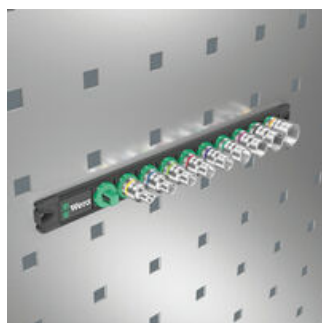

### Système « Take it easy »

Le système "Take it easy" une couleur = une dimension afin de trouver très facilement l'outil nécessaire. Système de guidage en fonction des dimensions des outils six pans (clés mâles coudées, douille-embouts Zyklop), vis et écrous hexagonaux (clés Joker, douilles Zyklop et douille-embouts Zyklop a fonction de retenue) et vis TORX® (clés mâles coudées, douille-embouts Zyklop).

### Fonction Twist to unlock

La fonction Twist to unlock de la barre magnétique permet de saisir facilement les douilles tout en garantissant qu'elles sont maintenues en toute sécurité.

### Magnétique

Grâce à ses aimants, la barre magnétique peut être fixée temporairement au mur, à l'étagère ou à la servante d'atelier.