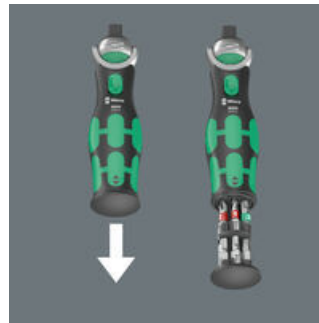

- Cliquet Zyklop compact avec magasin d'embouts intégré
- L'admission directe magnétique transforme le cliquet 3/8" en un tournevis à cliquet pour embout avec une admission 1/4"
- Tête du cliquet librement orientable avec 5 positions prédéfinies
- Cliquet réversible à denture fine (72 dents) pour un angle de reprise faible de seulement 5°
- Magasin d'embouts intégré et pivotant permettant de saisir facilement les embouts et de les ranger en toute sécurité

Cliquet Zyklop compact avec magasin d'embouts qui tient dans la poche du pantalon. Admission directe magnétique pour embouts 1/4" et douilles 3/8". Changement d'outil très rapide grâce à l'admission sans verrouillage. La tête positionnable à 0°, 15° et 90° permet d'utiliser l'outil comme cliquet et tournevis à cliquet. La denture fine avec 72 dents permet un angle de reprise faible de seulement 5°. Large éventail d'applications grâce aux 12 embouts intégrés dans le manche. Le mécanisme de cliquet robuste permet des couples suffisants. Association idéale d'un cliquet Zyklop et d'un jeu de tournevis 12 pièces.

Avec magasin d'embouts intégré

Le manche du cliquet compact Zyklop comprend une réserve captive pivotante pour 12 embouts (1/4", 25 mm de long).

Magasin d'embouts pivotant

Le magasin d'embouts pivotant permet de saisir facilement les embouts dans presque toutes les situations. Les embouts y sont bien rangés.

Tête du cliquet librement orientable

La tête du cliquet est librement orientable et peut être déverrouillée en toute position grâce au bouton coulissant positionné sur les 2 côtés. Travail sans problème et avec une grande liberté de manœuvre, même dans les endroits très exigus ou difficiles d'accès. Les positions de blocage définies à 0°, 15° et 90° à gauche et à droite garantissent un travail sûr et empêchent la tête de ripper.