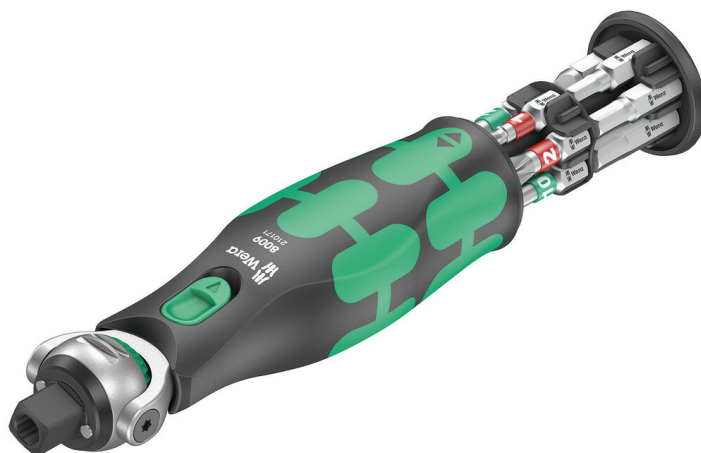

8009 Zyklop Pocket Imperial Set 1, 13 pièces

Zyklop Pocket

EAN:	4013288221841	Dimension:	165x70x35 mm
Numéro de pièce:	05004282001	Poids:	256 g
Numéro d'article:	8009 Zyklop Pocket Set Imperial 1	Pays d'origine:	CZ
		Numéro de tarif douanier:	82079030

- Cliquet Zyklop compact avec magasin d'embouts intégré
- L'admission directe magnétique transforme le cliquet 3/8" en un tournevis à cliquet pour embout avec une admission 1/4"
- Tête du cliquet librement orientable avec 5 positions prédéfinies
- Cliquet réversible à denture fine (72 dents) pour un angle de reprise faible de seulement 5°
- Magasin d'embouts intégré et pivotant permettant de saisir facilement les embouts et de les ranger en toute sécurité

Cliquet Zyklop compact avec magasin d'embouts qui tient dans la poche du pantalon. Admission directe magnétique pour embouts 1/4" et douilles 3/8". Changement d'outil très rapide grâce à l'admission sans verrouillage. La tête positionnable à 0°, 15° et 90° permet d'utiliser l'outil comme cliquet et tournevis à cliquet. La denture fine avec 72 dents permet un angle de reprise faible de seulement 5°. Large éventail d'applications grâce aux 12 embouts intégrés dans le manche. Le mécanisme de cliquet robuste permet des couples suffisants. Association idéale d'un cliquet Zyklop et d'un jeu de tournevis 12 pièces.

Avec magasin d'embouts intégré

Le manche du cliquet compact Zyklop comprend une réserve captive pivotante pour 12 embouts (1/4", 25 mm de long).

Magasin d'embouts pivotant

Le magasin d'embouts pivotant permet de saisir facilement les embouts dans presque toutes les situations. Les embouts y sont bien rangés.