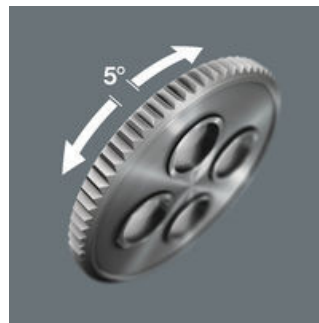

Avec magasin d'embouts intégré

Le manche du cliquet compact Zyklop comprend une réserve captive pivotante pour 12 embouts (1/4", 25 mm de long).

Magasin d'embouts pivotant

Le magasin d'embouts pivotant permet de saisir facilement les embouts dans presque toutes les situations. Les embouts y sont bien rangés.

Tête du cliquet librement orientable

La tête du cliquet est librement orientable et peut être déverrouillée en toute position grâce au bouton coulissant positionné sur les 2 côtés. Travail sans problème et avec une grande liberté de manœuvre, même dans les endroits très exigus ou difficiles d'accès. Les positions de blocage définies à 0°, 15° et 90° à gauche et à droite garantissent un travail sûr et empêchent la tête de ripper.

Verrouillage de la tête du cliquet

Grâce au bouton coulissant positionné sur les deux côtés, la tête du cliquet peut être verrouillée dans les positions définies 0°, 15° et 90° à droite et à gauche.

Faible angle de reprise

La denture fine avec 72 dents permet un angle de reprise faible de seulement 5° pour travailler dans les endroits exigus.

Réversible

Sur le cliquet Zyklop Pocket, l'inversion gauche/droite est rapide et facile dans toutes les positions grâce à la molette.