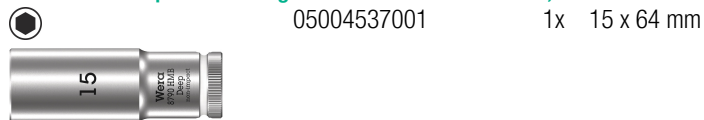

8790 HMB Deep Douille longue à emmanchement 3/8", 15 x 64 mm

05004537001 1x 15 x 64 mm