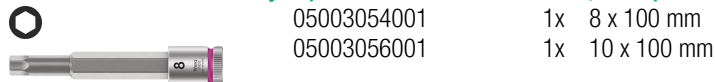

8740 B Douille à embout Zyklop avec emmanchement 3/8", avec profil extrafin, 8 x 100 mm

05003054001 1x 8 x 100 mm
05003056001 1x 10 x 100 mm