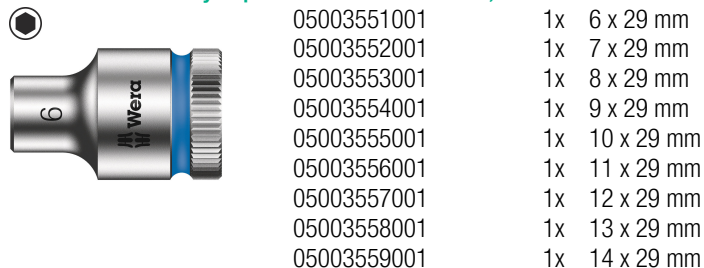

8790 HMB Douille Zyklop à emmanchement 3/8", 6 x 29 mm

05003551001 1x 6 x 29 mm
05003552001 1x 7 x 29 mm
05003553001 1x 8 x 29 mm
05003554001 1x 9 x 29 mm
05003555001 1x 10 x 29 mm
05003556001 1x 11 x 29 mm
05003557001 1x 12 x 29 mm
05003558001 1x 13 x 29 mm
05003559001 1x 14 x 29 mm