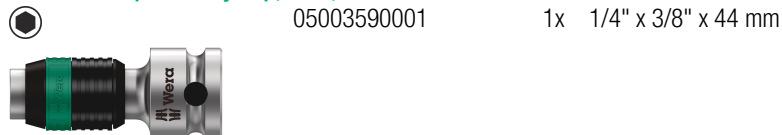

8784 B1 Adaptateur Zyklop, 3/8", 1/4" x 3/8" x 44 mm

05003590001 1x 1/4" x 3/8" x 44 mm