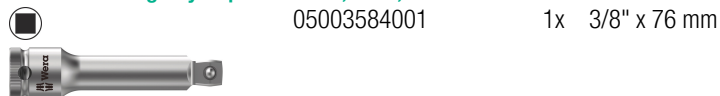

8794 B Rallonge Zyklop "Wobble", 3/8", 3/8" x 76 mm

05003584001 1x 3/8" x 76 mm