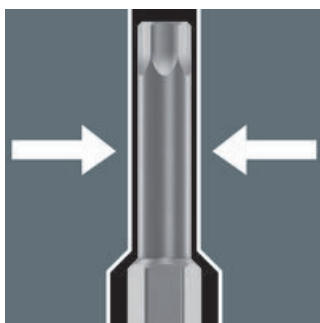

### Librement orientable

La tête du cliquet est librement orientable et peut être déverrouillée en toute position grâce au bouton coulissant positionné sur les 2 côtés. Travail sans problème et avec une grande liberté de manœuvre, même dans les endroits très exigus ou difficiles d'accès. Les positions de blocage définies à 0°, 15° et 90° à gauche et à droite garantissent un travail sûr et empêchent la tête de riper.

### Réversible

Tous les cliquets Zyklop Speed sont rapidement et aisément commutables en fonction serrage/desserrage en toute position grâce à la molette. Pas de manipulation fastidieuse, pas de perte de temps !

### Faible angle de reprise

Les cliquets réversibles à fine denture (72 dents) ont un faible angle de reprise (5° seulement). La reprise minimale permet un travail rapide et précis quelle que soit la complexité d'accès.

### Profil extrafin de 30 mm de long

Les douilles à embouts disposent d'un profil extrafin de 30 mm de long. Il permet d'accéder aux raccords vissés dans les endroits exigus.