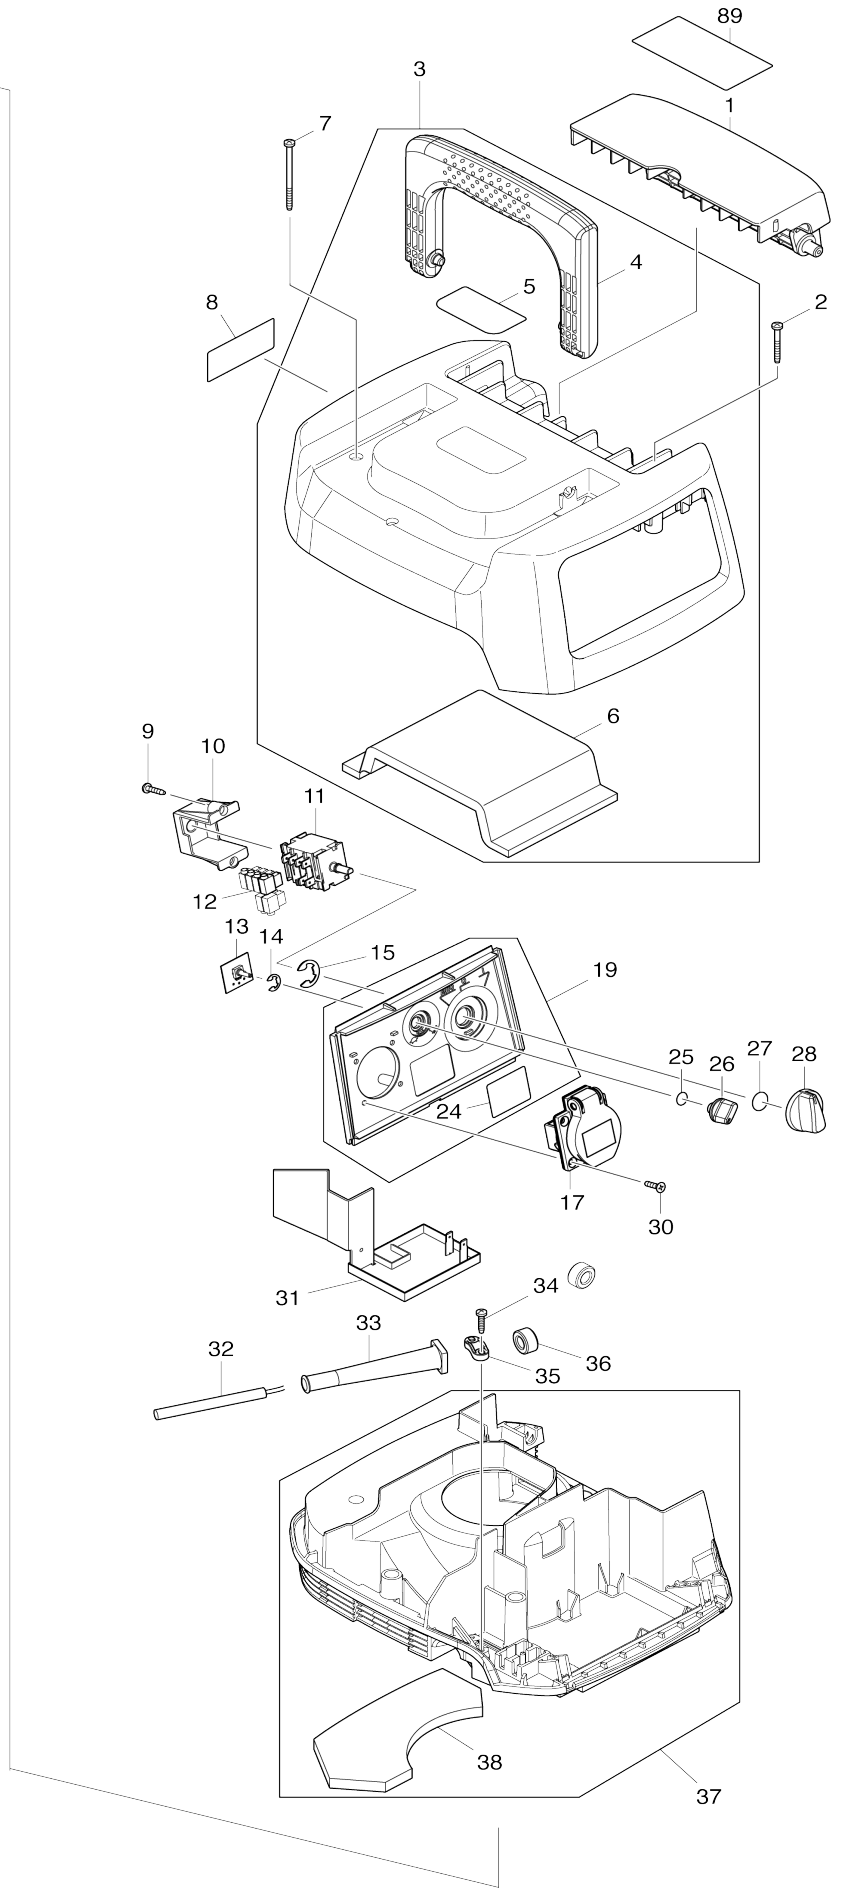

Model No.VC2510L ASPIRATEUR L 1050W 25L PLASTIQUE

Model No.VC2510L ASPIRATEUR L 1050W 25L PLASTIQUE

Model No.VC2510L ASPIRATEUR L 1050W 25L PLASTIQUE

Numéro d'article	N ° de pièces	Description	Interchangeabilité	Q'ty	Nouvelle / ancienne	Note 1	Note 2
001	452451-7	Crochet de base		1			
002	266053-1	Vis taraudeuse à tête bombée 4X 35		3			
003	140751-4	Capuchon cpl		1			
003		INC. 4-6					
004	451340-3	Manche		1			
005	891977-8	Étiquette d'avertissement		1			
006	423393-2	Amortisseur superieur		1			
007	266060-4	Vis taraudeuse à tête bombée 4X 65		3			
008	869050-2	Plaque signalétique VC2510L		1			
009	265995-6	Vis taraudeuse à tête bombée 4X 18		2			
010	451343-7	Support de commutateur		1			
011	650623-0	Interrupteur		1	*		
011-1	650659-9	Interrupteur 1703.4201	X	1			
012	686023-8	Boitier de cosse		6	*		
012-1	686023-8	Boitier de cosse	<	8			
013	631922-9	Sous controleur		1			
014	961013-5	Circlip (EXT) E-7		1			
015	961062-2	Circlip (EXT) E-12		1			
017	655117-0	Sortie		1	*		
017-1	655123-5	Sortie	S	1	*		
017-2	655123-5	Sortie	O	1			
018	685740-7	Feuille de caoutchouc	S	1			
019	140742-5	Base d'inter cpl		1	*		
019		INC. 24			*		
019-1	140742-5	Base d'inter cpl	<	1			
019-1		INC. 24					
024	891982-5	Étiquette d'avertissement		1	*		
024-1	891982-5	Étiquette d'avertissement	<	1			
025	213054-0	Joint torique 9		1			
026	451344-5	Regulateur d'interrupteur		1			
027	213176-6	Joint torique 14		1			
028	451342-9	Gâchette allongée		1			
030	266630-9	Taraudeuse à tête fraisée 4X16		4			
031	620033-5	Contrôleur		1			
032	695350-2	Cordon d'alimentation 1.5-3-5.0		1			
033	682575-7	Protège-cordon		1			
034	265999-8	Vis taraudeuse à tête bombée 4X 25		2			
035	687149-9	Collier de cordon		1			
036	688131-1	Filtre de ligne		2	*		
036-1	688131-1	Filtre de ligne	O	2			
037	140254-8	Séparateur complet		1			
037		INC. 38					
038	423395-8	Amortisseur inferieur		1			
039	423279-0	Bague d'étanchéité 70		1			
040	451338-0	Couvercle du moteur électrique		1			