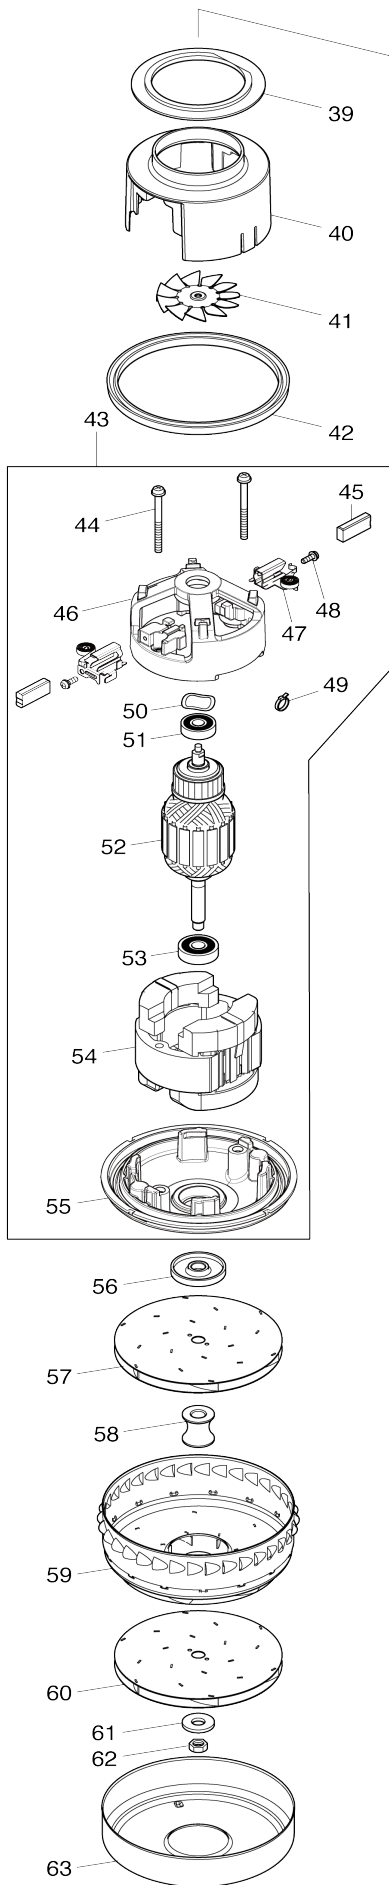

Model No.VC2510L ASPIRATEUR L 1050W 25L PLASTIQUE

Model No.VC2510L ASPIRATEUR L 1050W 25L PLASTIQUE

Model No.VC2510L ASPIRATEUR L 1050W 25L PLASTIQUE

Numéro d'article	N ° de pièces	Description	Interchangeabilité	Q'ty	Nouvelle / ancienne	Note 1	Note 2
001	452451-7	Crochet de base		1			
002	266053-1	Vis taraudeuse à tête bombée 4X 35		3			
003	140751-4	Capuchon cpl		1			
003		INC. 4-6					
004	451340-3	Manche		1			
005	891977-8	Étiquette d'avertissement		1			
006	423393-2	Amortisseur superieur		1			
007	266060-4	Vis taraudeuse à tête bombée 4X 65		3			
008	869050-2	Plaque signalétique VC2510L		1			
009	265995-6	Vis taraudeuse à tête bombée 4X 18		2			
010	451343-7	Support de commutateur		1			
011	650623-0	Interrupteur		1	*		
011-1	650659-9	Interrupteur 1703.4201	X	1			
012	686023-8	Boitier de cosse		6	*		
012-1	686023-8	Boitier de cosse	<	8			
013	631922-9	Sous controleur		1			
014	961013-5	Circlip (EXT) E-7		1			
015	961062-2	Circlip (EXT) E-12		1			
017	655117-0	Sortie		1	*		
017-1	655123-5	Sortie	S	1	*		
017-2	655123-5	Sortie	O	1			
018	685740-7	Feuille de caoutchouc	S	1			
019	140742-5	Base d'inter cpl		1	*		
019		INC. 24			*		
019-1	140742-5	Base d'inter cpl	<	1			
019-1		INC. 24					
024	891982-5	Étiquette d'avertissement		1	*		
024-1	891982-5	Étiquette d'avertissement	<	1			
025	213054-0	Joint torique 9		1			
026	451344-5	Regulateur d'interrupteur		1			
027	213176-6	Joint torique 14		1			
028	451342-9	Gâchette allongée		1			
030	266630-9	Taraudeuse à tête fraisée 4X16		4			
031	620033-5	Contrôleur		1			
032	695350-2	Cordon d'alimentation 1.5-3-5.0		1			
033	682575-7	Protège-cordon		1			
034	265999-8	Vis taraudeuse à tête bombée 4X 25		2			
035	687149-9	Collier de cordon		1			
036	688131-1	Filtre de ligne		2	*		
036-1	688131-1	Filtre de ligne	O	2			
037	140254-8	Séparateur complet		1			
037		INC. 38					
038	423395-8	Amortisseur inferieur		1			
039	423279-0	Bague d'étanchéité 70		1			
040	451338-0	Couvercle du moteur électrique		1			