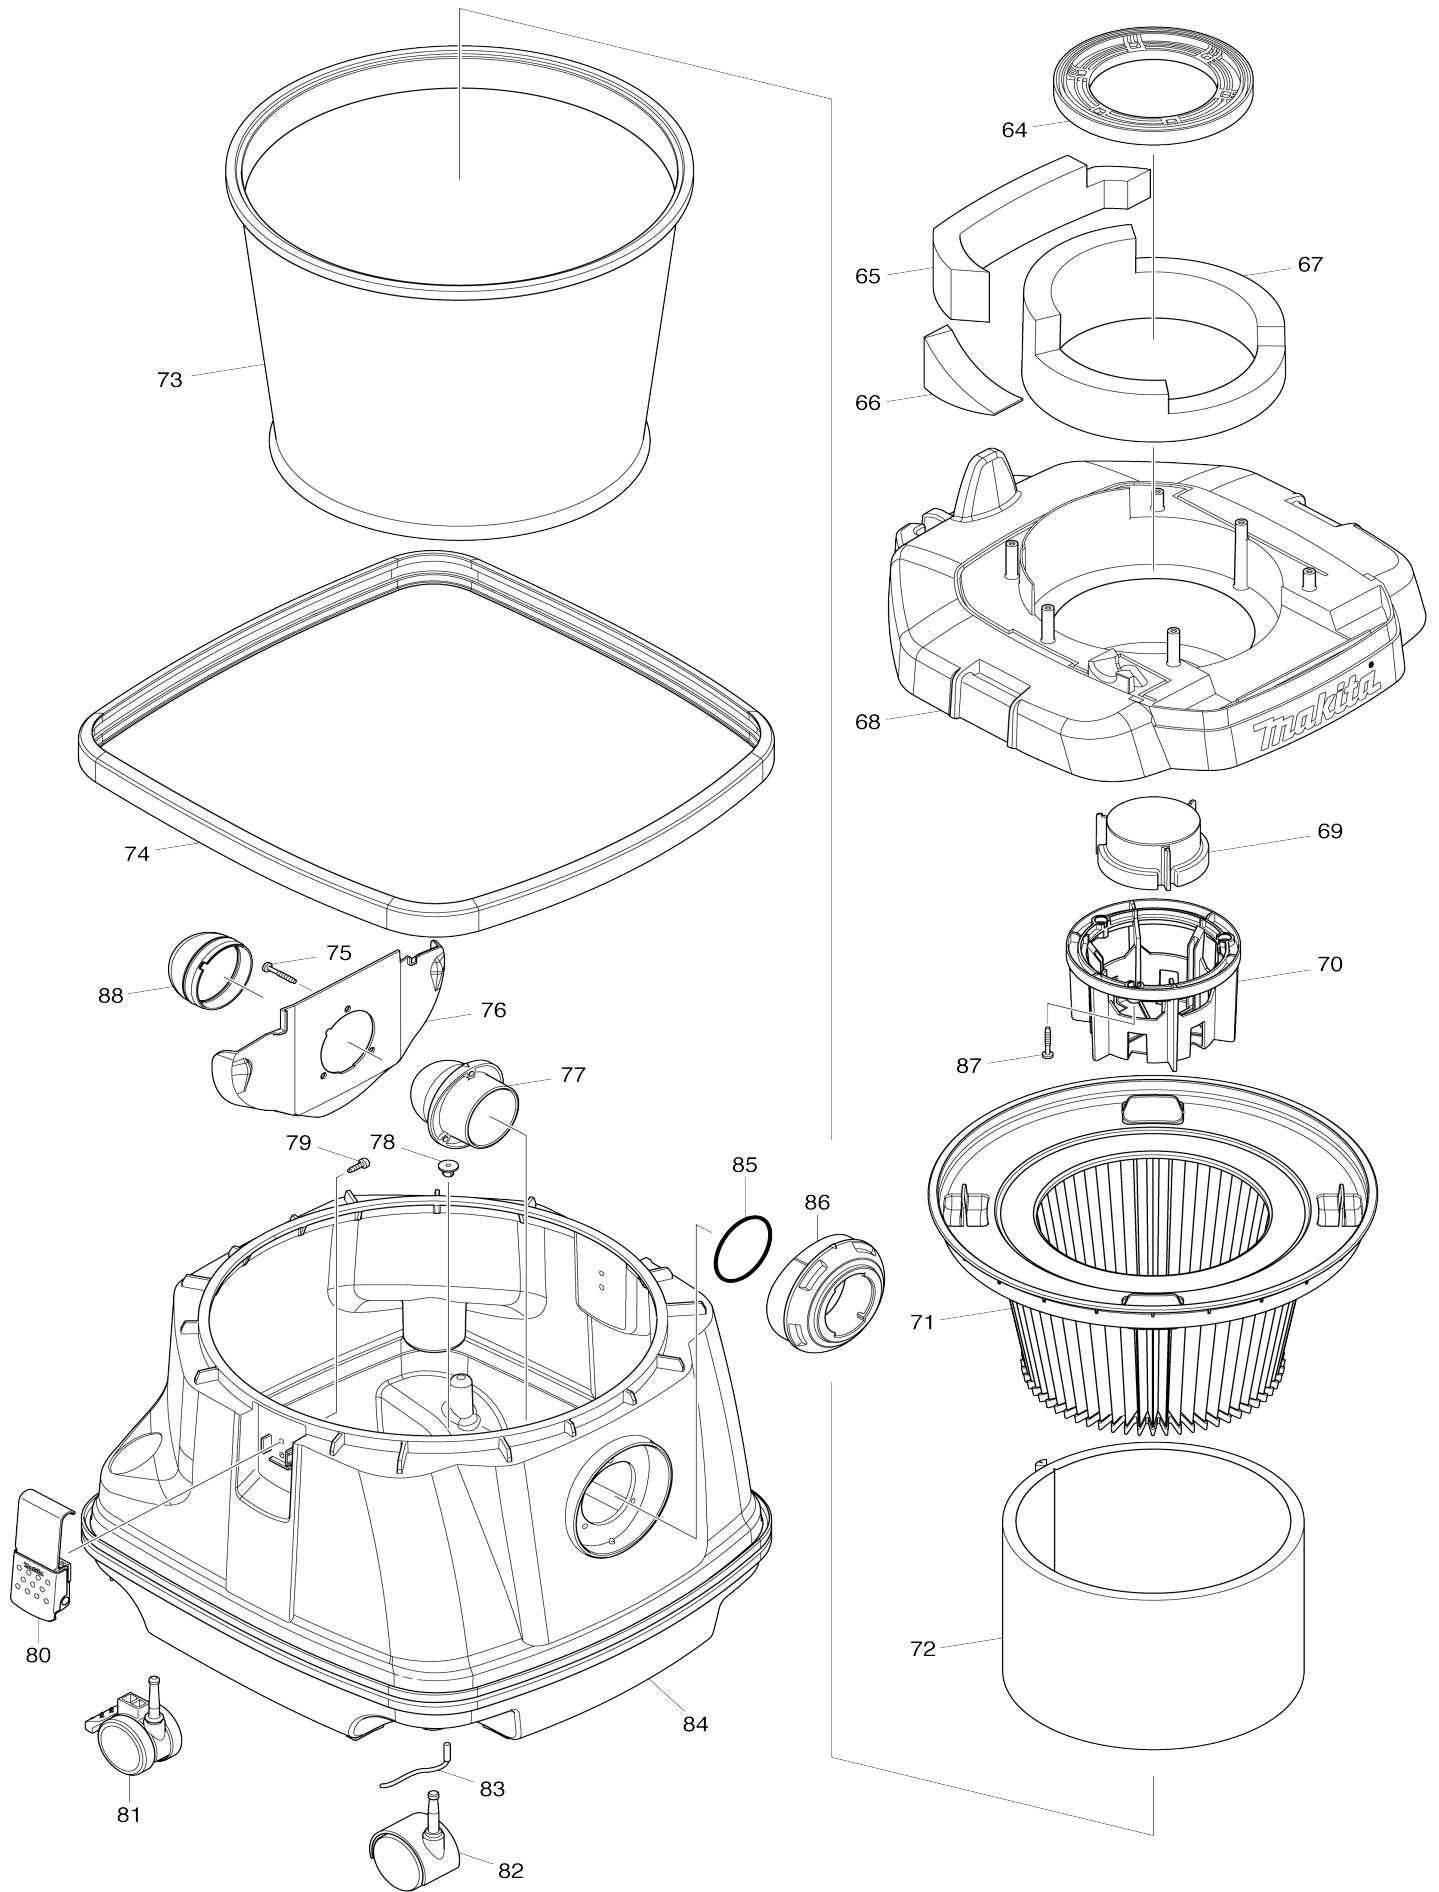

Model No.VC2510L ASPIRATEUR L 1050W 25L PLASTIQUE

Model No.VC2510L ASPIRATEUR L 1050W 25L PLASTIQUE

Model No.VC2510L ASPIRATEUR L 1050W 25L PLASTIQUE

Numéro d'article	N ° de pièces	Description	Interchangeabilité	Q'ty	Nouvelle / ancienne	Note 1	Note 2
001	452451-7	Crochet de base		1			
002	266053-1	Vis taraudeuse à tête bombée 4X 35		3			
003	140751-4	Capuchon cpl		1			
003		INC. 4-6					
004	451340-3	Manche		1			
005	891977-8	Étiquette d'avertissement		1			
006	423393-2	Amortisseur superieur		1			
007	266060-4	Vis taraudeuse à tête bombée 4X 65		3			
008	869050-2	Plaque signalétique VC2510L		1			
009	265995-6	Vis taraudeuse à tête bombée 4X 18		2			
010	451343-7	Support de commutateur		1			
011	650623-0	Interrupteur		1	*		
011-1	650659-9	Interrupteur 1703.4201	X	1			
012	686023-8	Boitier de cosse		6	*		
012-1	686023-8	Boitier de cosse	<	8			
013	631922-9	Sous controleur		1			
014	961013-5	Circlip (EXT) E-7		1			
015	961062-2	Circlip (EXT) E-12		1			
017	655117-0	Sortie		1	*		
017-1	655123-5	Sortie	S	1	*		
017-2	655123-5	Sortie	O	1			
018	685740-7	Feuille de caoutchouc	S	1			
019	140742-5	Base d'inter cpl		1	*		
019		INC. 24			*		
019-1	140742-5	Base d'inter cpl	<	1			
019-1		INC. 24					
024	891982-5	Étiquette d'avertissement		1	*		
024-1	891982-5	Étiquette d'avertissement	<	1			
025	213054-0	Joint torique 9		1			
026	451344-5	Regulateur d'interrupteur		1			
027	213176-6	Joint torique 14		1			
028	451342-9	Gâchette allongée		1			
030	266630-9	Taraudeuse à tête fraisée 4X16		4			
031	620033-5	Contrôleur		1			
032	695350-2	Cordon d'alimentation 1.5-3-5.0		1			
033	682575-7	Protège-cordon		1			
034	265999-8	Vis taraudeuse à tête bombée 4X 25		2			
035	687149-9	Collier de cordon		1			
036	688131-1	Filtre de ligne		2	*		
036-1	688131-1	Filtre de ligne	O	2			
037	140254-8	Séparateur complet		1			
037		INC. 38					
038	423395-8	Amortisseur inferieur		1			
039	423279-0	Bague d'étanchéité 70		1			
040	451338-0	Couvercle du moteur électrique		1			