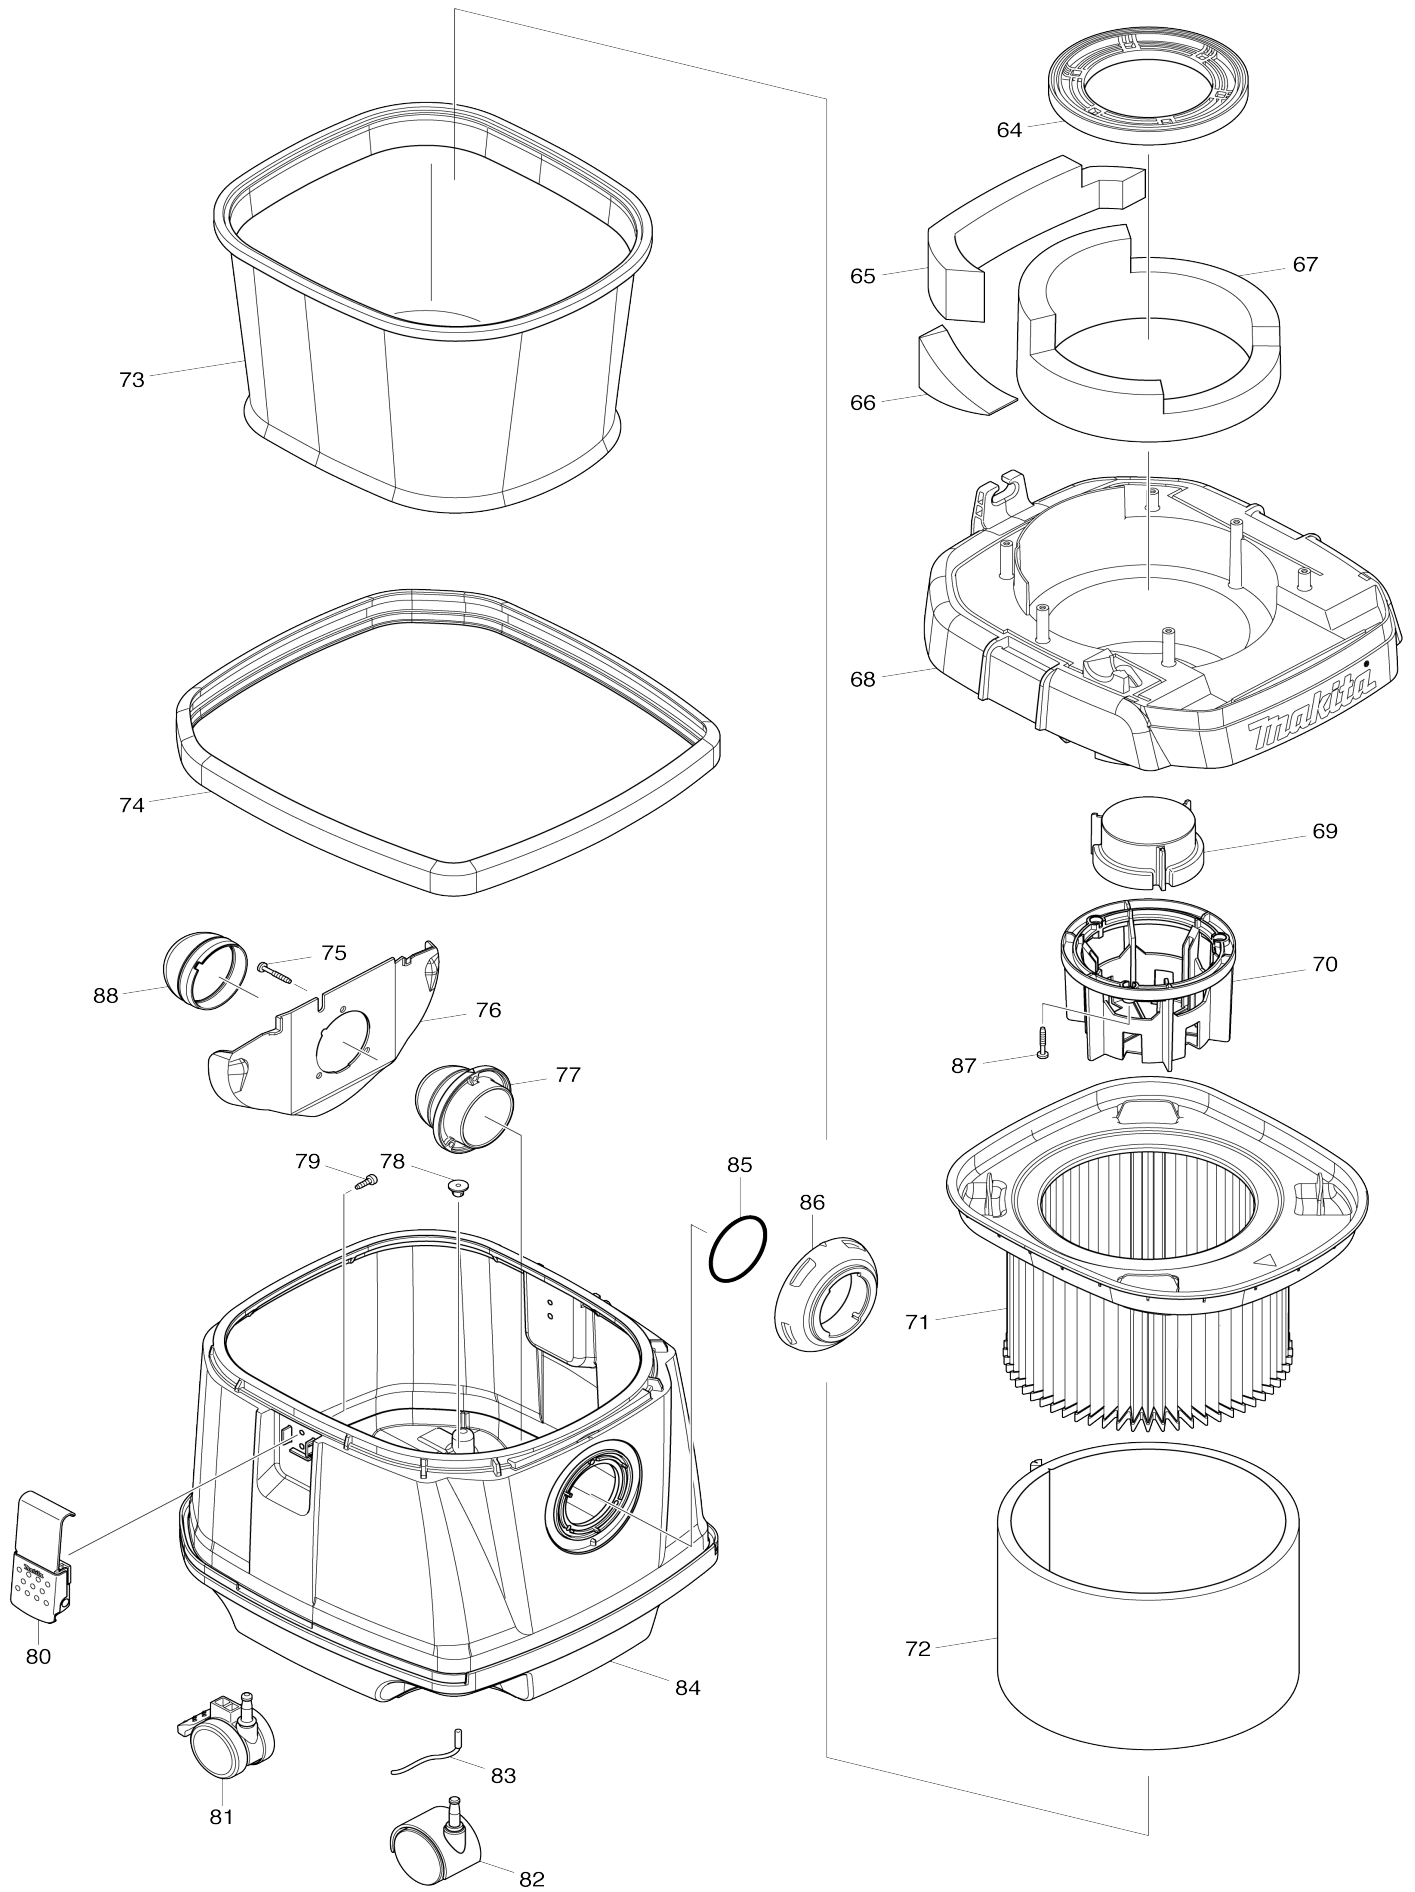

Model No.VC1310L ASPIRATEUR L 1050W 13L PLASTIQUE

Model No.VC1310L ASPIRATEUR L 1050W 13L PLASTIQUE

Numéro d'article	N ° de pièces	Description	Intercangeabilité	Q'ty	Nouvelle / ancienne	Note 1	Note 2
001	452451-7	Crochet de base		1			
002	266053-1	Vis taraudeuse à tête bombée 4X 35		3			
003	140751-4	Capuchon cpl		1			
003		INC. 4-6					
004	451340-3	Manche		1			
005	891977-8	Étiquette d'avertissement		1			
006	423393-2	Amortisseur superieur		1			
007	266060-4	Vis taraudeuse à tête bombée 4X 65		3			
008	869042-1	Plaque signalétique VC1310L		1			
009	265995-6	Vis taraudeuse à tête bombée 4X 18		2			
010	451343-7	Support de commutateur		1			
011	650623-0	Interrupteur		1	*		
011-1	650659-9	Interrupteur 1703.4201	X	1			
012	686023-8	Boitier de cosse		6	*		
012-1	686023-8	Boitier de cosse	<	8			
013	631922-9	Sous controleur		1			
014	961013-5	Circlip (EXT) E-7		1			
015	961062-2	Circlip (EXT) E-12		1			
017	655117-0	Sortie		1	*		
017-1	655123-5	Sortie	S	1	*		
017-2	655123-5	Sortie	O	1			
018	685740-7	Feuille de caoutchouc	S	1			
019	140742-5	Base d'inter cpl		1	*		
019		INC. 24			*		
019-1	140742-5	Base d'inter cpl	<	1			
019-1		INC. 24					
024	891982-5	Étiquette d'avertissement		1	*		
024-1	891982-5	Étiquette d'avertissement	<	1			
025	213054-0	Joint torique 9		1			
026	451344-5	Regulateur d'interrupteur		1			
027	213176-6	Joint torique 14		1			
028	451342-9	Gâchette allongée		1			
030	266630-9	Taraudeuse à tête fraisée 4X16		4			
031	620033-5	Contrôleur		1			
032	695350-2	Cordon d'alimentation 1.5-3-5.0		1			
033	682575-7	Protège-cordon		1			
034	265999-8	Vis taraudeuse à tête bombée 4X 25		2			
035	687149-9	Collier de cordon		1			
036	688131-1	Filtre de ligne		2	*		
036-1	688131-1	Filtre de ligne	O	2			
037	140254-8	Séparateur complet		1			
037		INC. 38					
038	423395-8	Amortisseur inferieur		1			
039	423279-0	Bague d'étanchéité 70		1			
040	451338-0	Couvercle du moteur électrique		1			