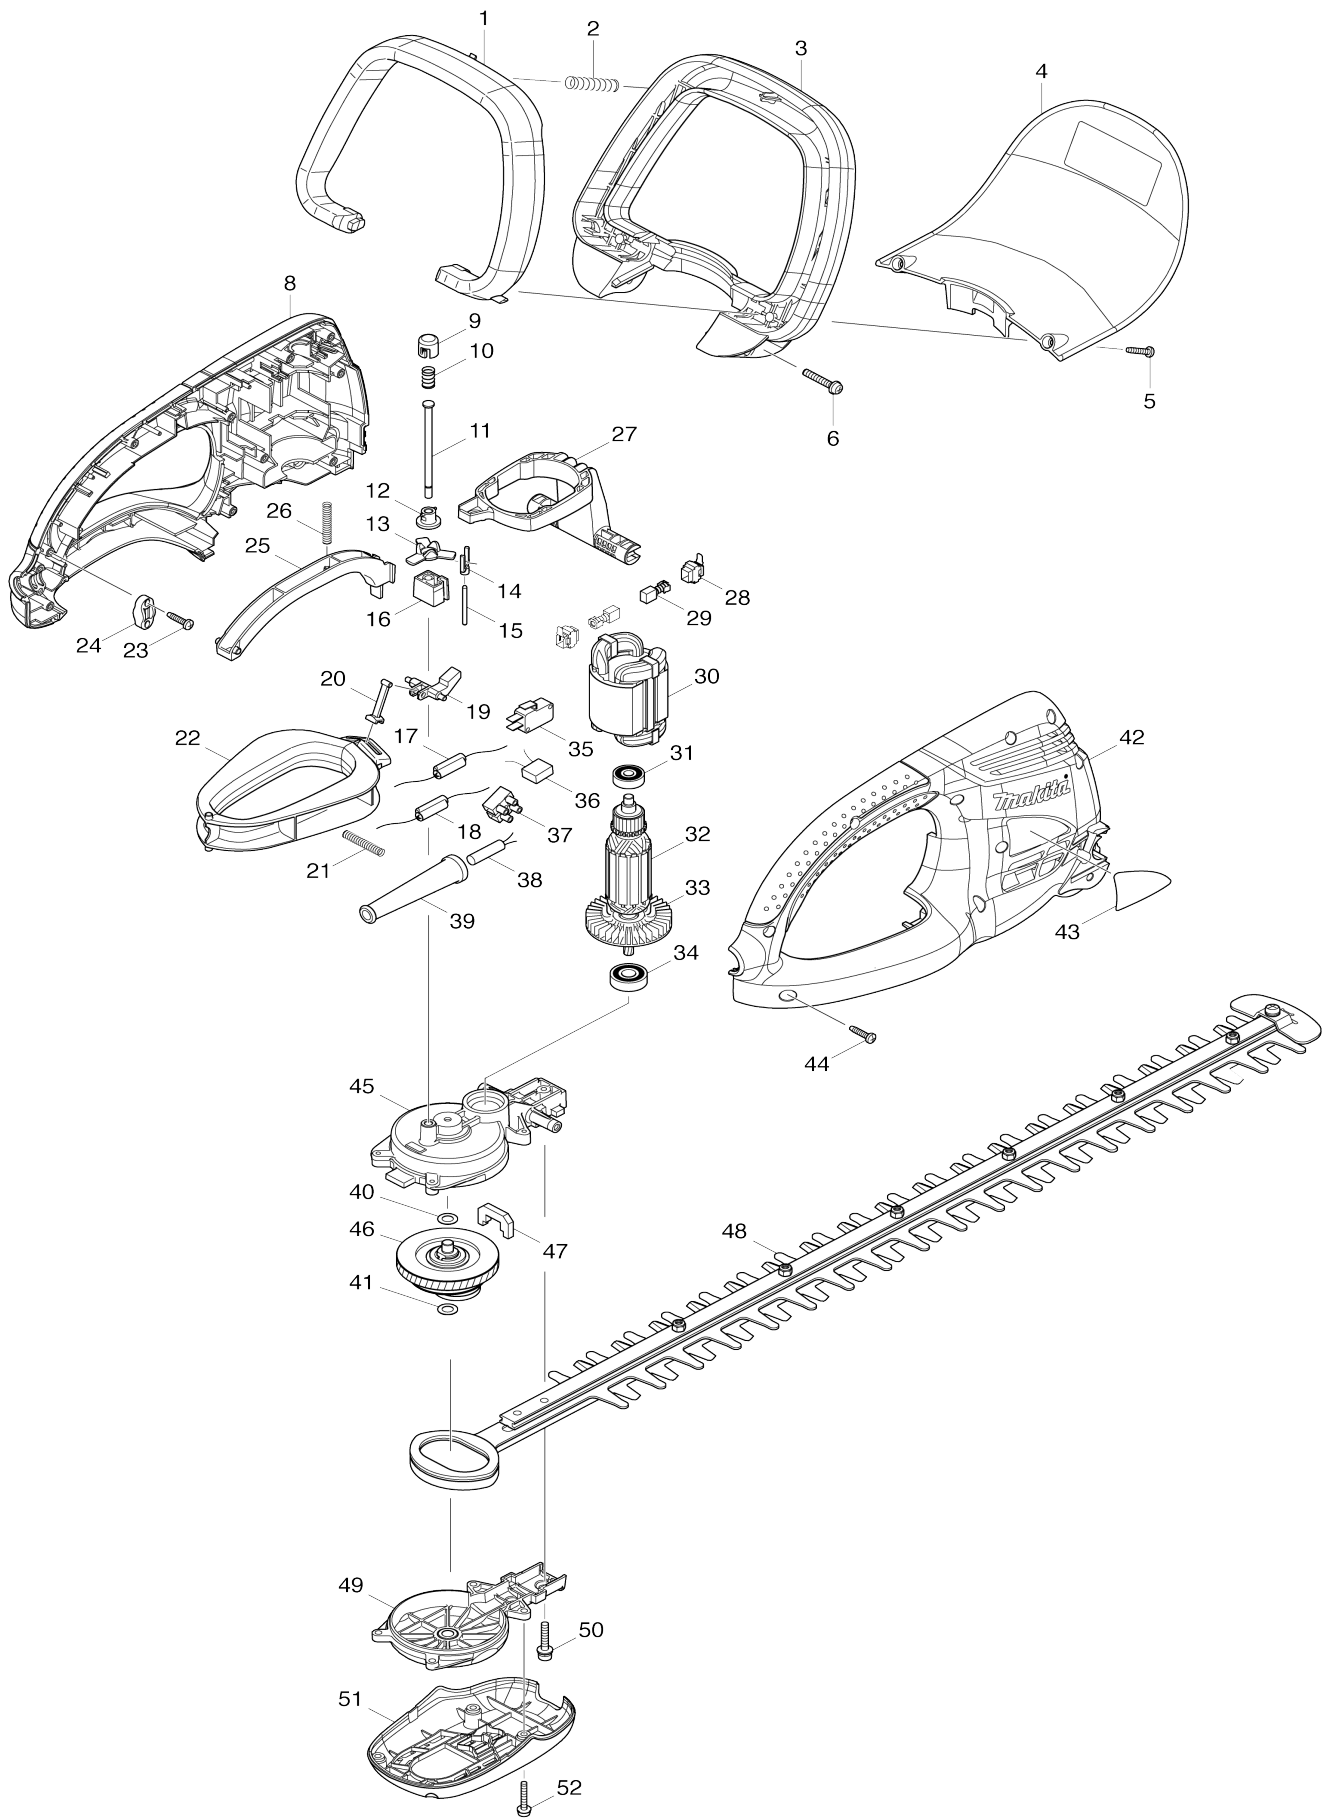

Model No.UH6570 TAILLE-HAIE ELEC.MAK-550W-65cm

Model No.UH6570 TAILLE-HAIE ELEC.MAK-550W-65cm

Numéro d'article	N ° de pièces	Description	Intercangeabilité	Q'ty	Nouvelle / ancienne	Note 1	Note 2
001	450444-8	Gâchette allongée B		1			
002	233157-4	Ressort boudin 9		1			
003	450442-2	Poignée frontale		1			
004	158629-7	Protecteur complet		1	*		
004-1	141J42-6	Protecteur complet	<	1	*		
004-2	1410D7-6	PROTECTOR COMPLETE	O	1			
C10	8074L2-3	CAUTION LABEL		1			
005	265995-6	Vis taraudeuse à tête bombée 4X18		2			
006	911253-5	Vis à tête cylindrique M5X30 WR		2			
008	188567-9	Ensemble du logement		1			
008		INC. 42					
009	417740-7	Capuchon isolant		1			
010	233288-9	Ressort boudin 8		1			
011	268077-3	Axe épaulé tête plate 5		1			
012	417727-9	Support du capuchon		1			
013	417736-8	Croisillon		1			
014	417735-0	Capuchon de poussoir		1			
015	268237-7	Tringle 3		1			
016	417781-3	Support de goupille		1			
017	646206-2	Bobine d'arrêt		1	*		
017-1	646049-2	Bobine d'arrêt	<	1			
018	646207-0	Bobine d'arrêt		1	*		
018-1	646052-3	Bobine d'arrêt	<	1			
019	417737-6	Lien		1			
020	417739-2	Tringle		1			
021	233156-6	Ressort boudin 5		1			
022	417731-8	Gâchette allongée C		1			
023	265995-6	Vis taraudeuse à tête bombée 4X18		2			
024	687063-9	Collier de cordon		1			
025	450443-0	Gâchette allongée A		1			
026	233156-6	Ressort boudin 5		1			
027	450488-8	Levier		1			
028	643936-6	Porte-charbon		2			
029	191962-4	Jeu de balai en carbone		1	*		
029-1	195015-1	Jeu de balai en carbone	O	1			
030	621733-0	Terrain 220-240V		1			
031	211027-7	Roulement à billes 627ZZ		1			
032	515738-9	Assemblage armature 220-240V		1			
032		INC. 31,33,34					
033	241850-6	Ventilateur 60		1			
034	211062-5	Roulement à billes 6000ZZ		1			
035	650608-6	Interrupteur D3B6-V1AA		1	*		
035-1	650628-0	Interrupteur 1005.1004	<	1			
036	645190-8	Atténuateur de bruit		1	*		
036-1	645089-7	Atténuateur de bruit	<	1			
037	654531-7	Block terminal		1			