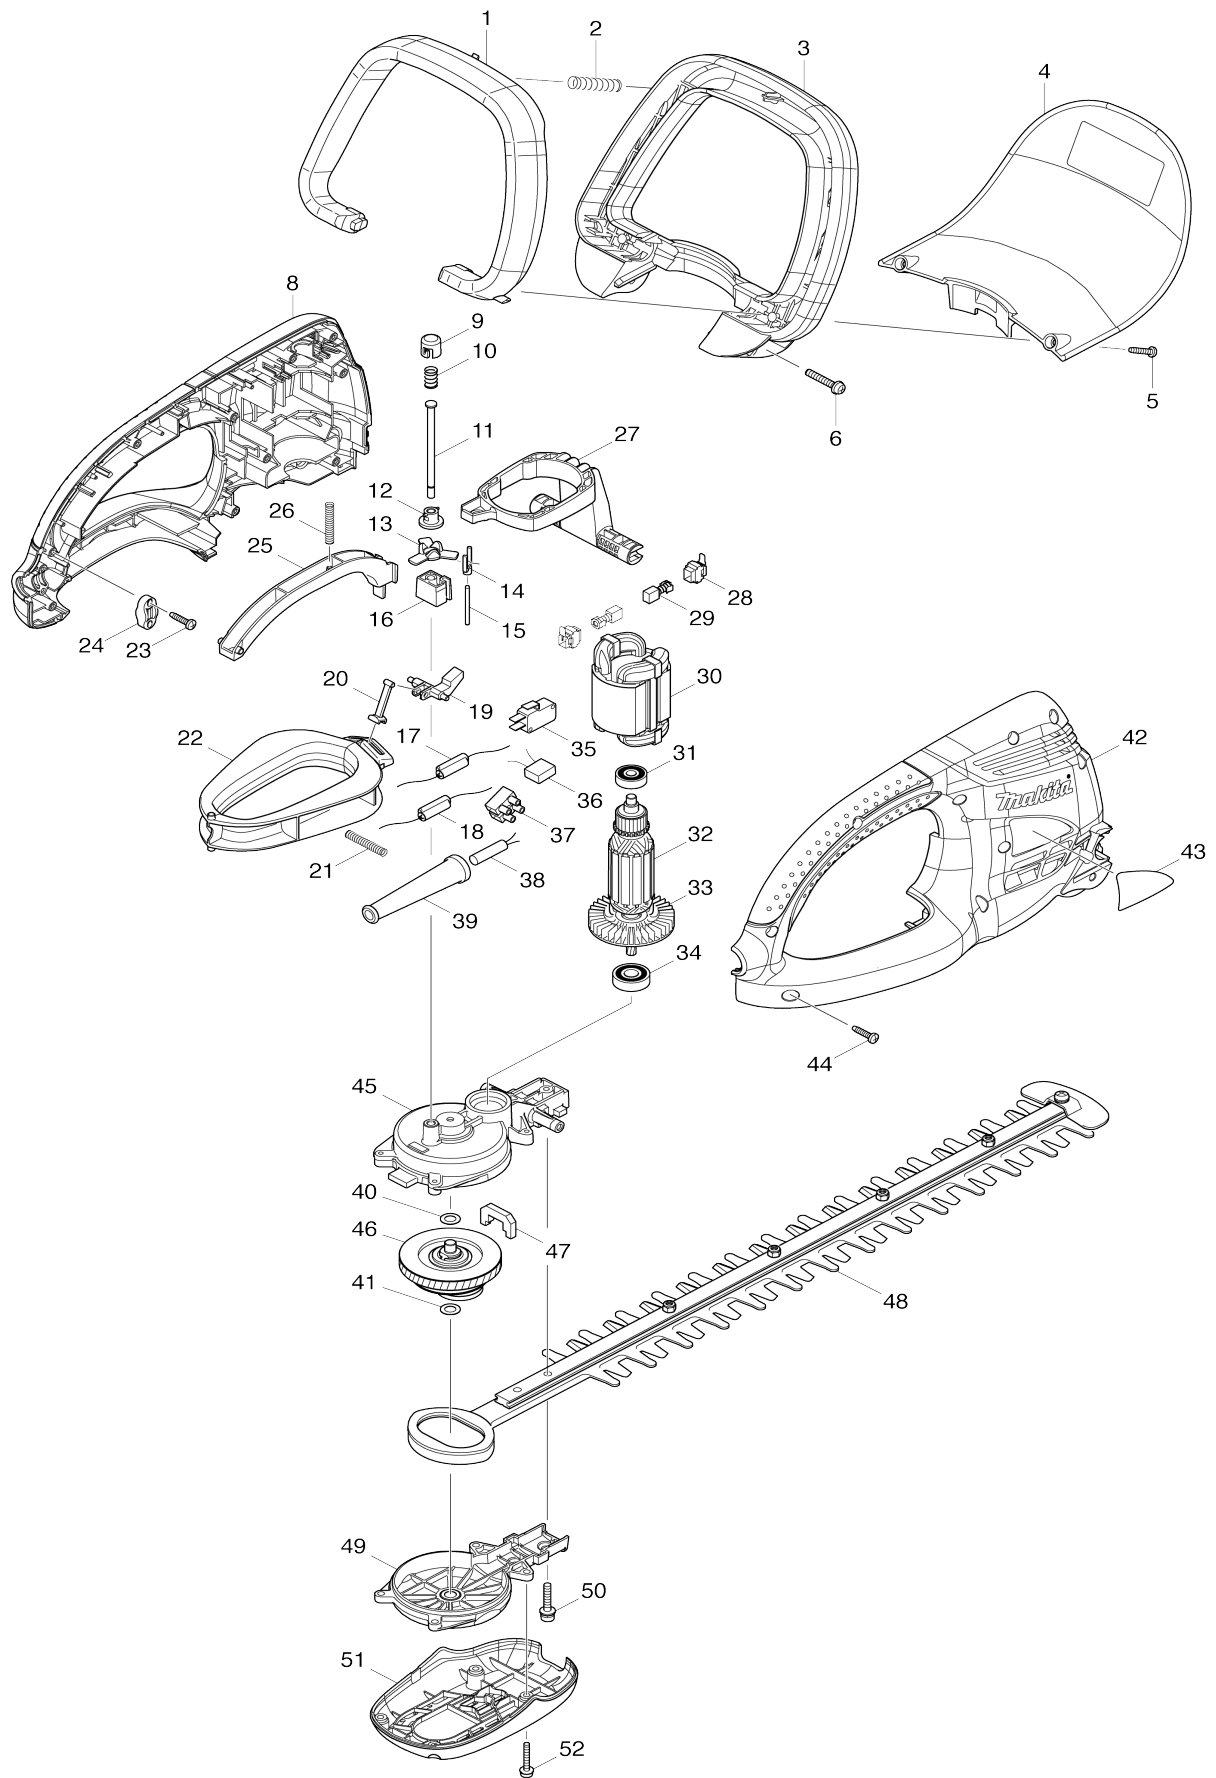

Model No.UH4570 TAILLE-HAIE ELEC.MAK-550W-45cm

Model No.UH4570 TAILLE-HAIE ELEC.MAK-550W-45cm

Numéro d'article	N ° de pièces	Description	Intercangeabilité	Q'ty	Nouvelle / ancienne	Note 1	Note 2
001	450444-8	Gâchette allongée B		1			
002	233157-4	Ressort boudin 9		1			
003	450442-2	Poignée frontale		1			
004	158629-7	Protecteur complet		1	*		
004-1	141J42-6	Protecteur complet	<	1	*		
004-2	1410D7-6	PROTECTOR COMPLETE	O	1			
C10	8074L2-3	CAUTION LABEL		1			
005	265995-6	Vis taraudeuse à tête bombée 4X18		2			
006	911253-5	Vis à tête cylindrique M5X30 WR		2			
008	188567-9	Ensemble du logement		1			
008		INC. 42					
009	417740-7	Capuchon isolant		1			
010	233288-9	Ressort boudin 8		1			
011	268077-3	Axe épaulé tête plate 5		1			
012	417727-9	Support du capuchon		1			
013	417736-8	Croisillon		1			
014	417735-0	Capuchon de poussoir		1			
015	268237-7	Tringle 3		1			
016	417781-3	Support de goupille		1			
017	646206-2	Bobine d'arrêt		1	*		
017-1	646049-2	Bobine d'arrêt	<	1			
018	646207-0	Bobine d'arrêt		1	*		
018-1	646052-3	Bobine d'arrêt	<	1			
019	417737-6	Lien		1			
020	417739-2	Tringle		1			
021	233156-6	Ressort boudin 5		1			
022	417731-8	Gâchette allongée C		1			
023	265995-6	Vis taraudeuse à tête bombée 4X18		2			
024	687063-9	Collier de cordon		1			
025	450443-0	Gâchette allongée A		1			
026	233156-6	Ressort boudin 5		1			
027	450488-8	Levier		1			
028	643936-6	Porte-charbon		2			
029	191962-4	Jeu de balai en carbone		1	*		
029-1	195015-1	Jeu de balai en carbone	O	1			
030	621733-0	Terrain 220-240V		1			
031	211027-7	Roulement à billes 627ZZ		1			
032	515738-9	Assemblage armature 220-240V		1			
032		INC. 31,33,34					
033	241850-6	Ventilateur 60		1			
034	211062-5	Roulement à billes 6000ZZ		1			
035	650608-6	Interrupteur D3B6-V1AA		1	*		
035-1	650628-0	Interrupteur 1005.1004	<	1			
036	645190-8	Atténuateur de bruit		1	*		
036-1	645089-7	Atténuateur de bruit	<	1			
037	654531-7	Block terminal		1			