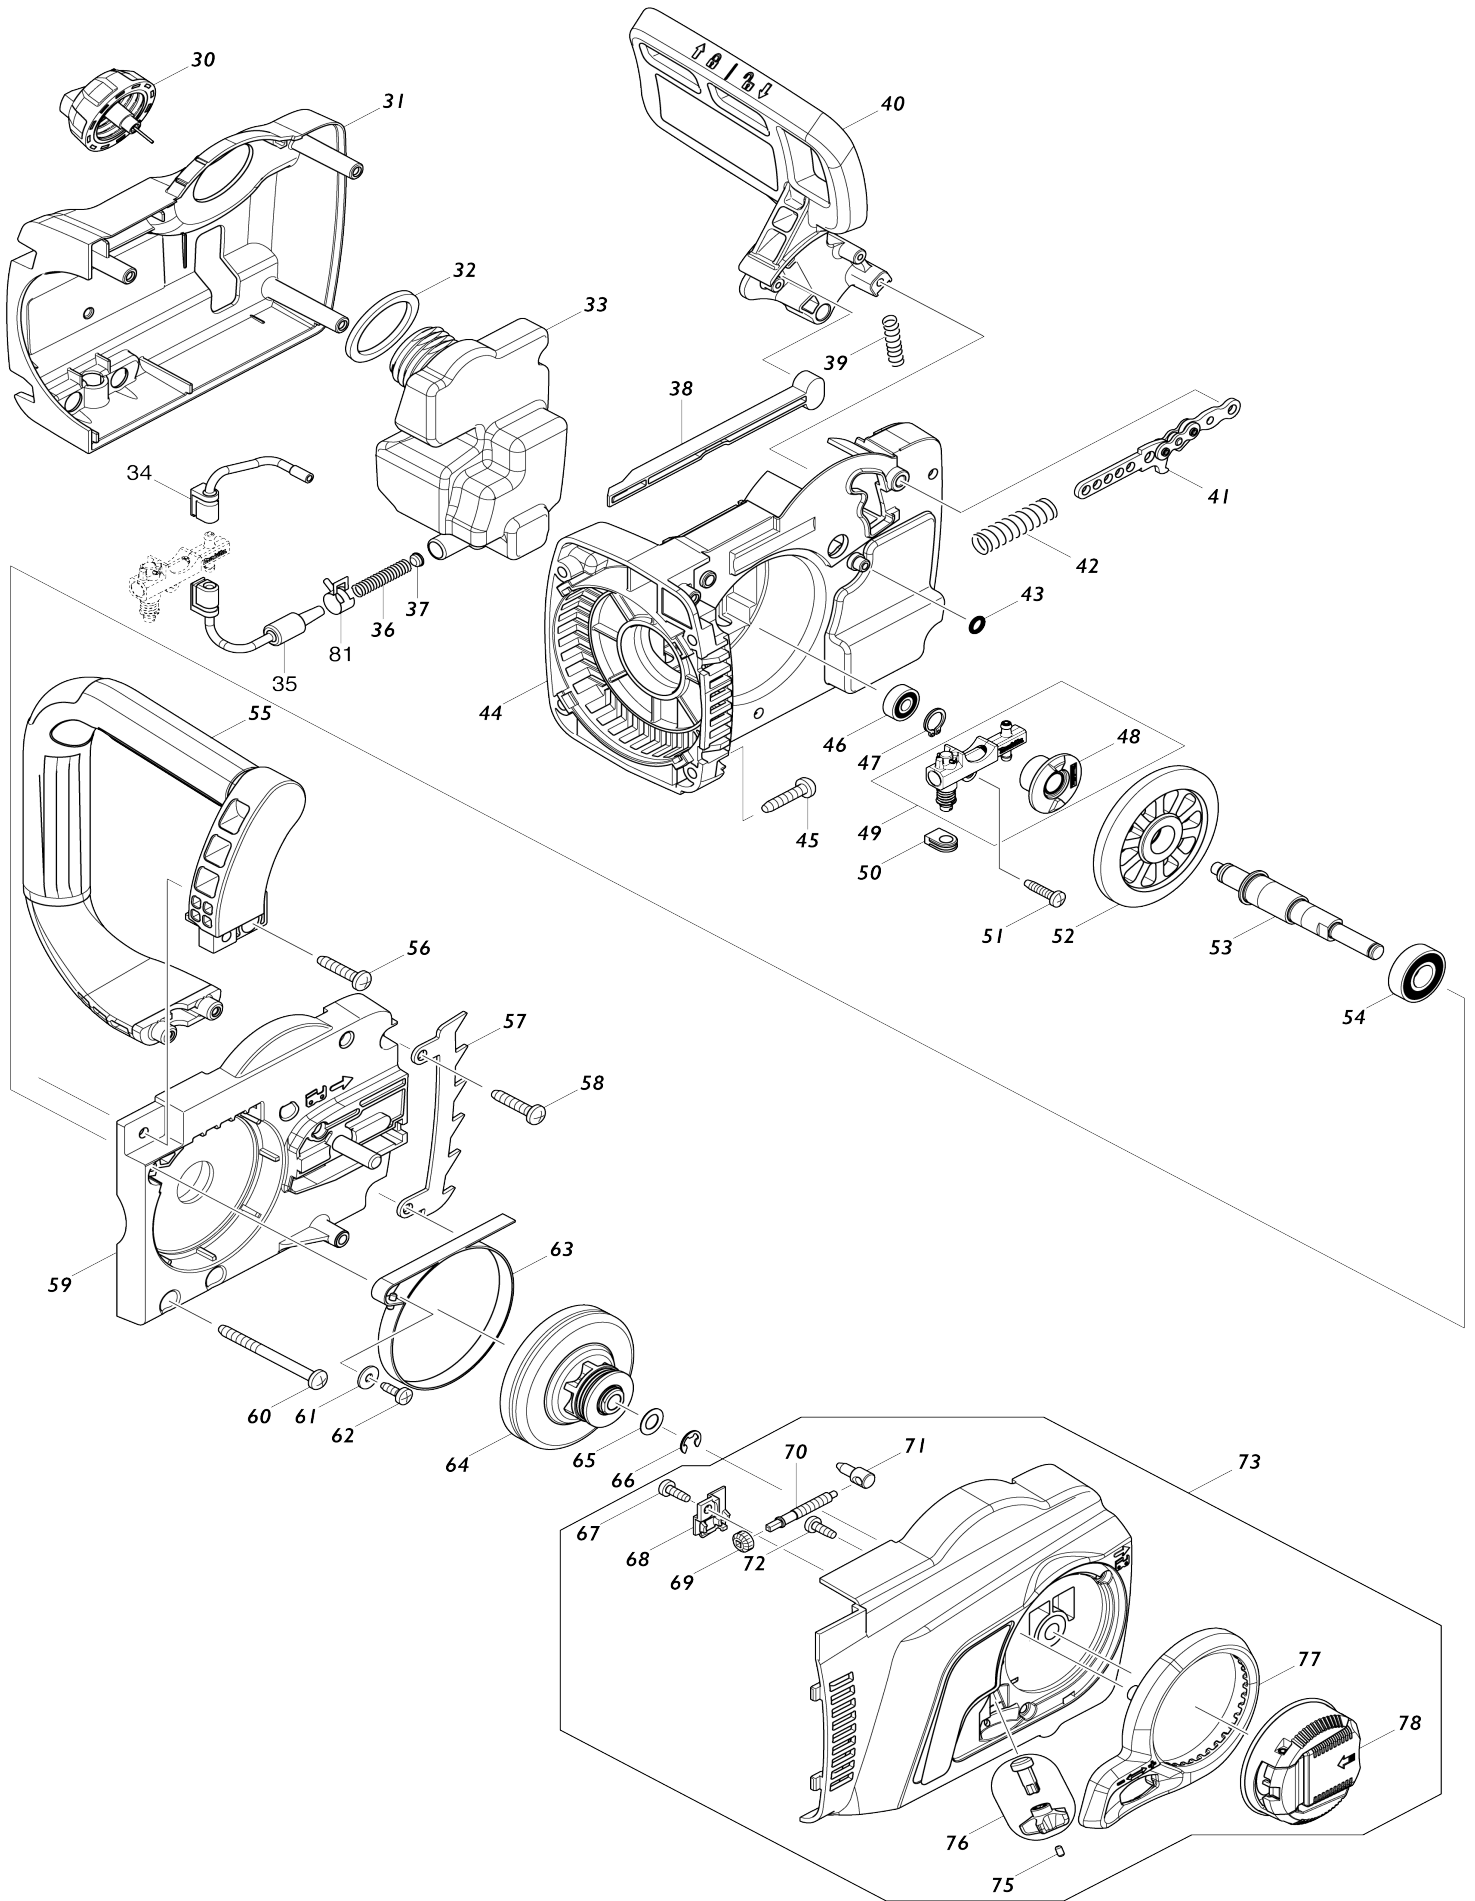

Model No. UC4051A ELECTRIC CHAIN SAW 400MM

Model No.UC4051A ELECTRIC CHAIN SAW 400MM

Numéro d'article	N ° de pièces	Description	Interchangeabilité	Q'ty	Nouvelle / ancienne	Note 1	Note 2
001	931403-6	Écrou hexagonal M8		1			
002	227626-5	Roue conique à denture spirale 12		1			
003	211111-8	Roulement à billes 6301LLB		1			
004	240003-4	Ventilateur 80		1			
005	517904-4	Assemblage armature 240V		1			
005		INC. 3,4,6,7					
006	681666-1	Rondelle résine		1			
007	210084-2	Roulement à billes 629ZZ		1	*		
007-1	210330-3	BALL BEARING 629ZZ	O	1			
008	266095-5	Vis taraudeuse à tête bombée 5X55		2			
009	419410-4	Chicane		1			
010	636394-3	Terrain 240V		1	*		
010-1	520156-8	FIELD ASS'Y 240V	<	1			
C10	654020-2	Cosse à anneau 36L		2			
C20	654501-6	Manchon a sertir non isole P-1.25		2			
C30	654207-6	Réceptacle		1			
011	650577-1	Interrupteur SD-006-BB2AA-AA		1			
012	142348-5	Logement du moteur complet		1			
C10	643653-8	Porte-charbon 6.5X13.5		2	*		
C11	643536-2	Porte-charbon 6.5X13.5	<	2			
013	815G07-3	Plaque signalétique UC4051A		1			
014	233173-6	Ressort boudin 4		1			
015	416178-3	Bouton de déverrouillage		1	*		
015-1	413B17-0	Bouton de déverrouillage	<	1			
016	650717-1	Interrupteur TGC30B		1			
017	265995-6	Vis taraudeuse à tête bombée 4X18		1			
018	187901-0	Ensemble de la poignée		1			
C10	802G51-9	Étiquette d'avertissement		1			
018		INC. 28					
019	665883-1	Cordon d'alimentation 1.0-2-5.0		1	*		
019-1	665894-6	Cordon d'alimentation 1.0-2-0.5	X	1			
020	682540-6	Protège-cordon 9.3-90		1			
021	687124-5	Collier de cordon		1			
022	265995-6	Vis taraudeuse à tête bombée 4X18		2			
023	645105-5	Atténuateur de bruit		1			
024	631719-6	Contrôleur		1	*		
024-1	620M13-9	Contrôleur	<	1			
025	419411-2	Gâchette allongée		1			
026	181044-0	Balai en carbone 153		1	*		
026-1	194985-1	Jeu de balai en carbone	O	1			
027	643650-4	Bouchon du support 6.5-13.5		2	*		
027-1	643650-4	Bouchon du support 6.5-13.5	O	2			
028	187901-0	Ensemble de la poignée		1			
C10	802G51-9	Étiquette d'avertissement		1