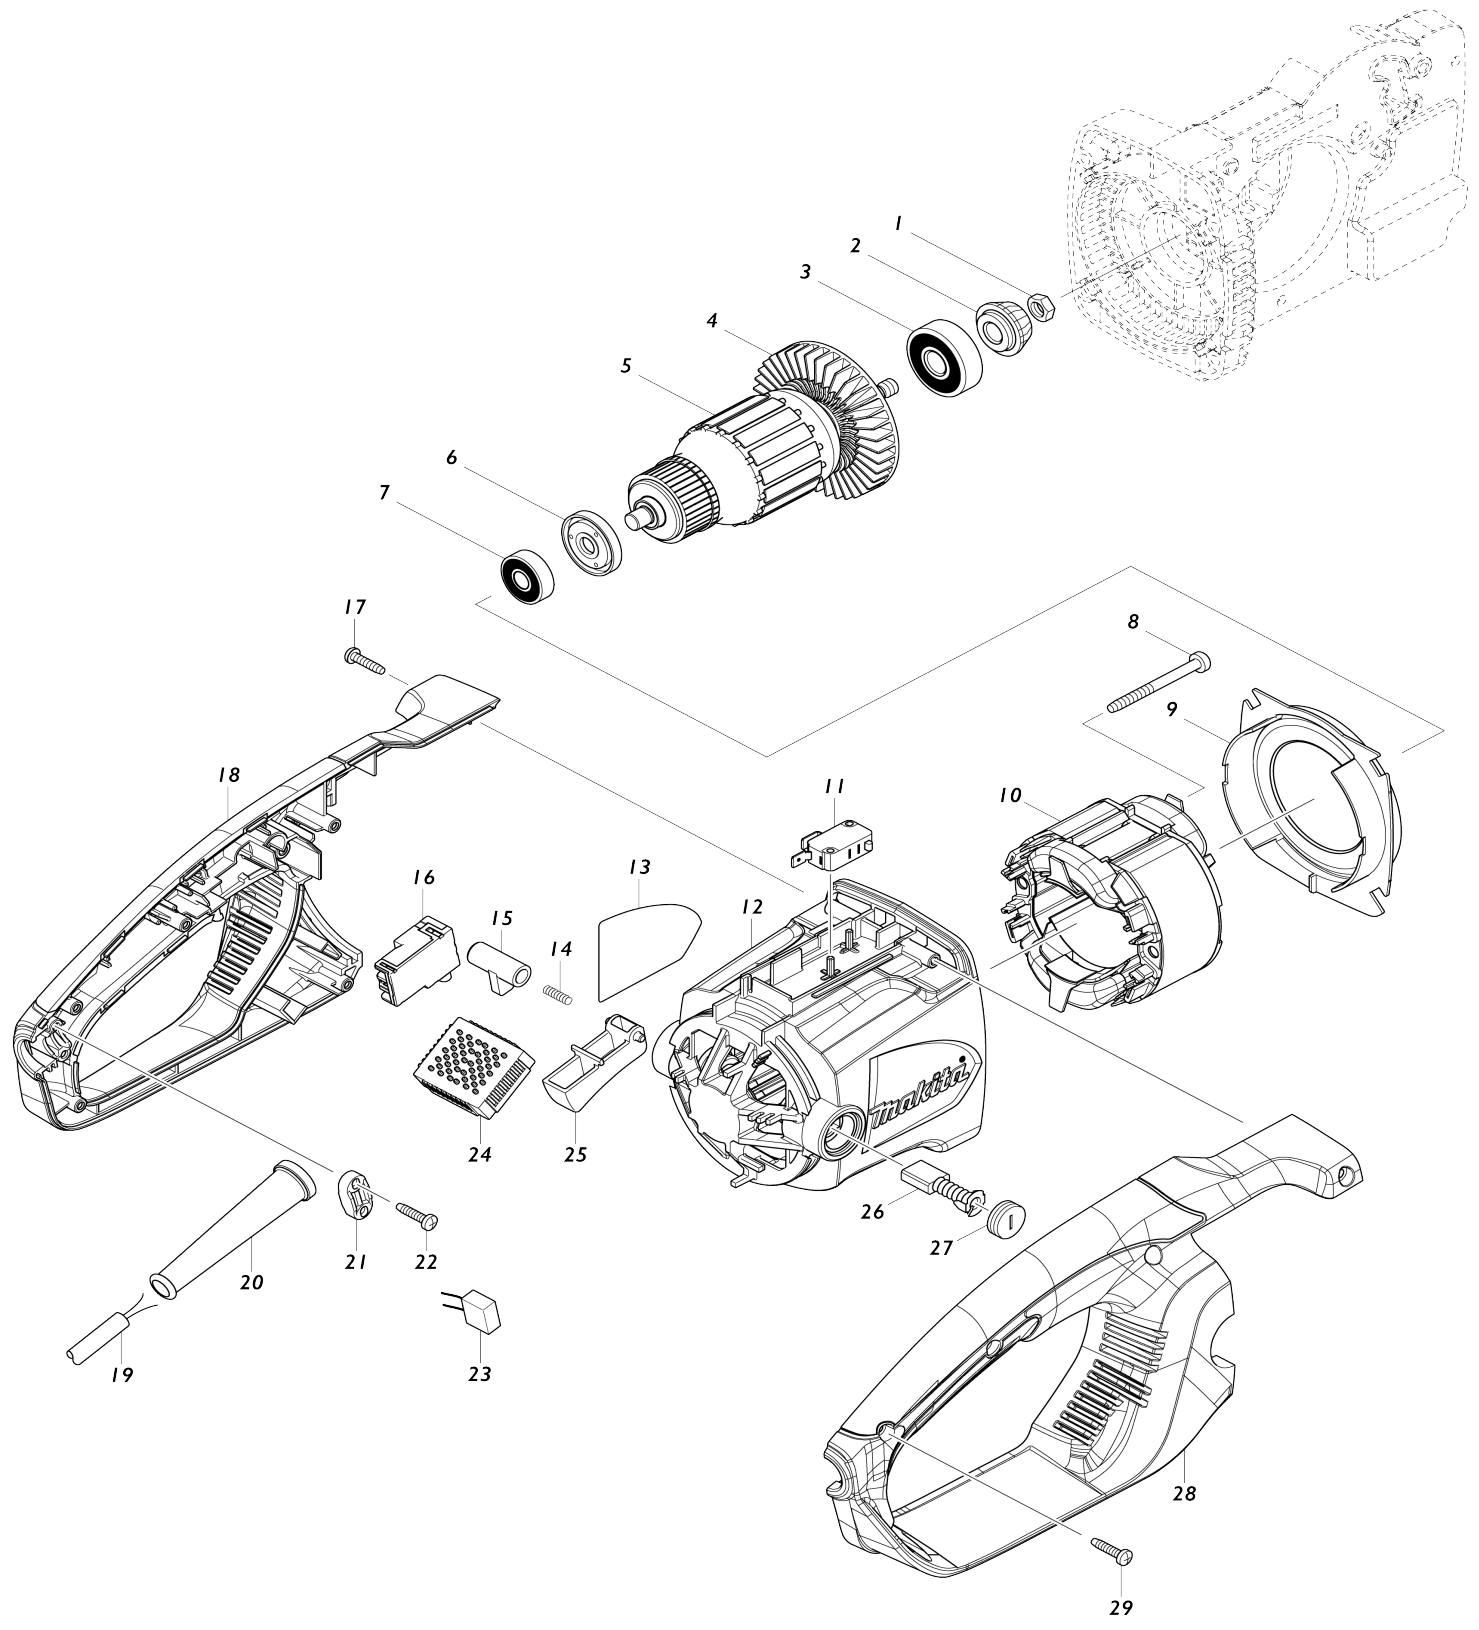

Model No.UC4051A ELECTRIC CHAIN SAW 400MM