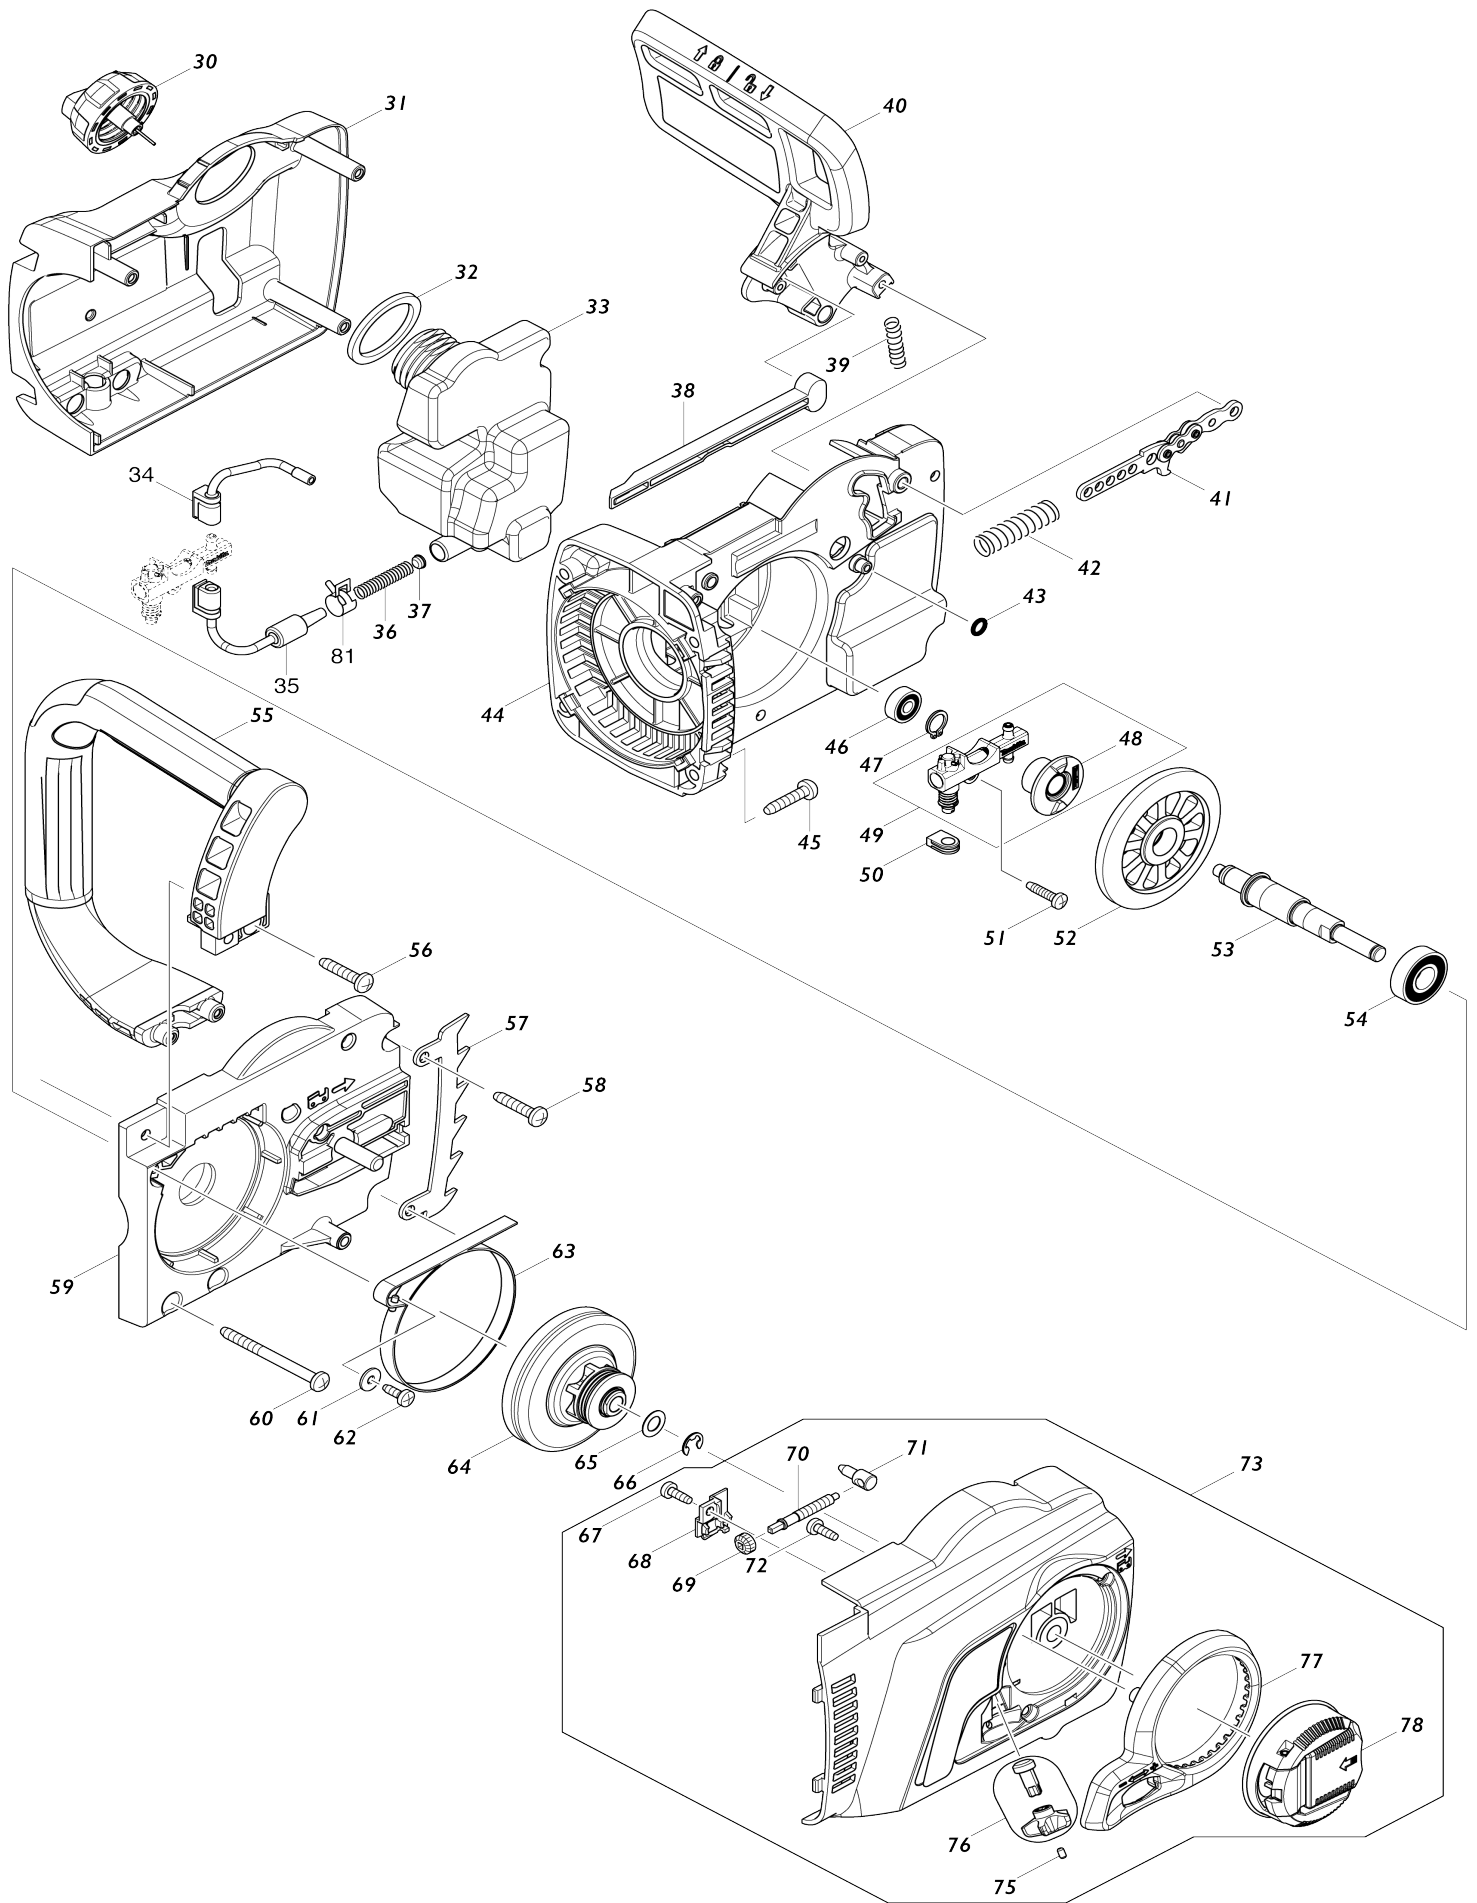

Model No. UC3551A TRONCONNEUSE MAK-2000W-35cm

Model No.UC3551A TRONCONNUEUSE MAK-2000W-35cm

Numéro d'article	N ° de pièces	Description	Interchangeabilité	Q'ty	Nouvelle / ancienne	Note 1	Note 2
001	931403-6	Écrou hexagonal M8		1			
002	227626-5	Roue conique à denture spirale 12		1			
003	211111-8	Roulement à billes 6301LLB		1			
004	240003-4	Ventilateur 80		1			
005	517904-4	Assemblage armature 240V		1			
005		INC. 3,4,6,7					
006	681666-1	Rondelle résine		1			
007	210084-2	Roulement à billes 629ZZ		1	*		
007-1	210330-3	BALL BEARING 629ZZ	O	1			
008	266095-5	Vis taraudeuse à tête bombée 5X55		2			
009	419410-4	Chicane		1			
010	636394-3	Terrain 240V		1	*		
010-1	520156-8	FIELD ASS'Y 240V	<	1			
C10	654020-2	Cosse à anneau 36L		2			
C20	654501-6	Manchon a sertir non isole P-1.25		2			
C30	654207-6	Réceptacle		1			
011	650577-1	Interrupteur SD-006-BB2AA-AA		1			
012	142348-5	Logement du moteur complet		1			
C10	643653-8	Porte-charbon 6.5X13.5		2	*		
C11	643536-2	Porte-charbon 6.5X13.5	<	2			
013	815F99-6	Plaque signalétique UC3551A		1			
014	233173-6	Ressort boudin 4		1			
015	416178-3	Bouton de déverrouillage		1	*		
015-1	413B17-0	Bouton de déverrouillage	<	1			
016	650717-1	Interrupteur TGC30B		1			
017	265995-6	Vis taraudeuse à tête bombée 4X18		1			
018	187901-0	Ensemble de la poignée		1			
C10	802G51-9	Étiquette d'avertissement		1			
018		INC. 28					
019	665883-1	Cordon d'alimentation 1.0-2-5.0		1	*		
019-1	665894-6	Cordon d'alimentation 1.0-2-0.5	X	1			
020	682540-6	Protège-cordon 9.3-90		1			
021	687124-5	Collier de cordon		1			
022	265995-6	Vis taraudeuse à tête bombée 4X18		2			
023	645105-5	Atténuateur de bruit		1			
024	631719-6	Contrôleur		1	*		
024-1	620M13-9	Contrôleur	<	1			
025	419411-2	Gâchette allongée		1			
026	181044-0	Balai en carbone 153		1	*		
026-1	194985-1	Jeu de balai en carbone	O	1			
027	643650-4	Bouchon du support 6.5-13.5		2	*		
027-1	643650-4	Bouchon du support 6.5-13.5	O	2			
028	187901-0	Ensemble de la poignée		1			
C10	802G51-9	Étiquette d'avertissement		1