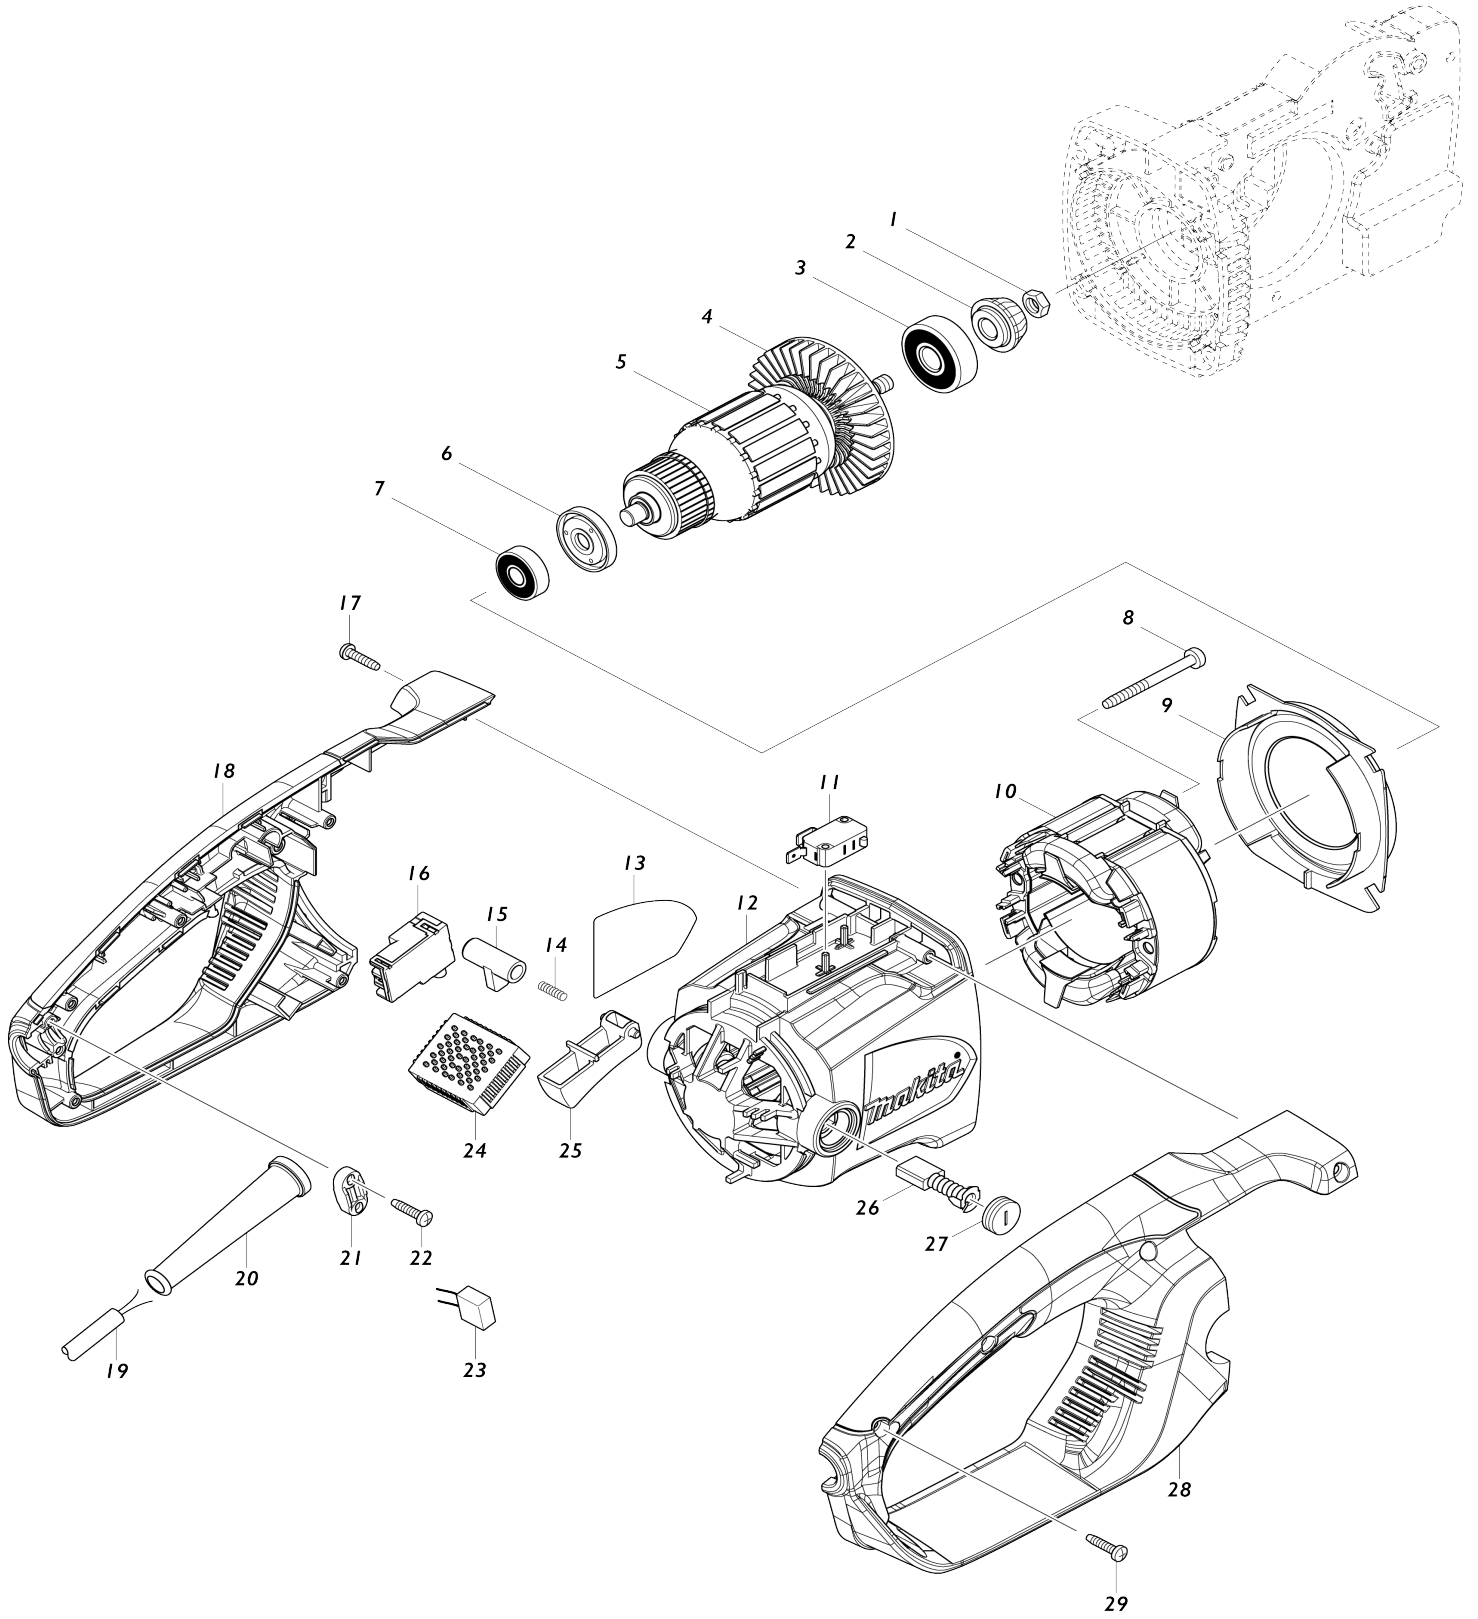

Model No. UC3551A TRONCONNEUSE MAK-2000W-35cm