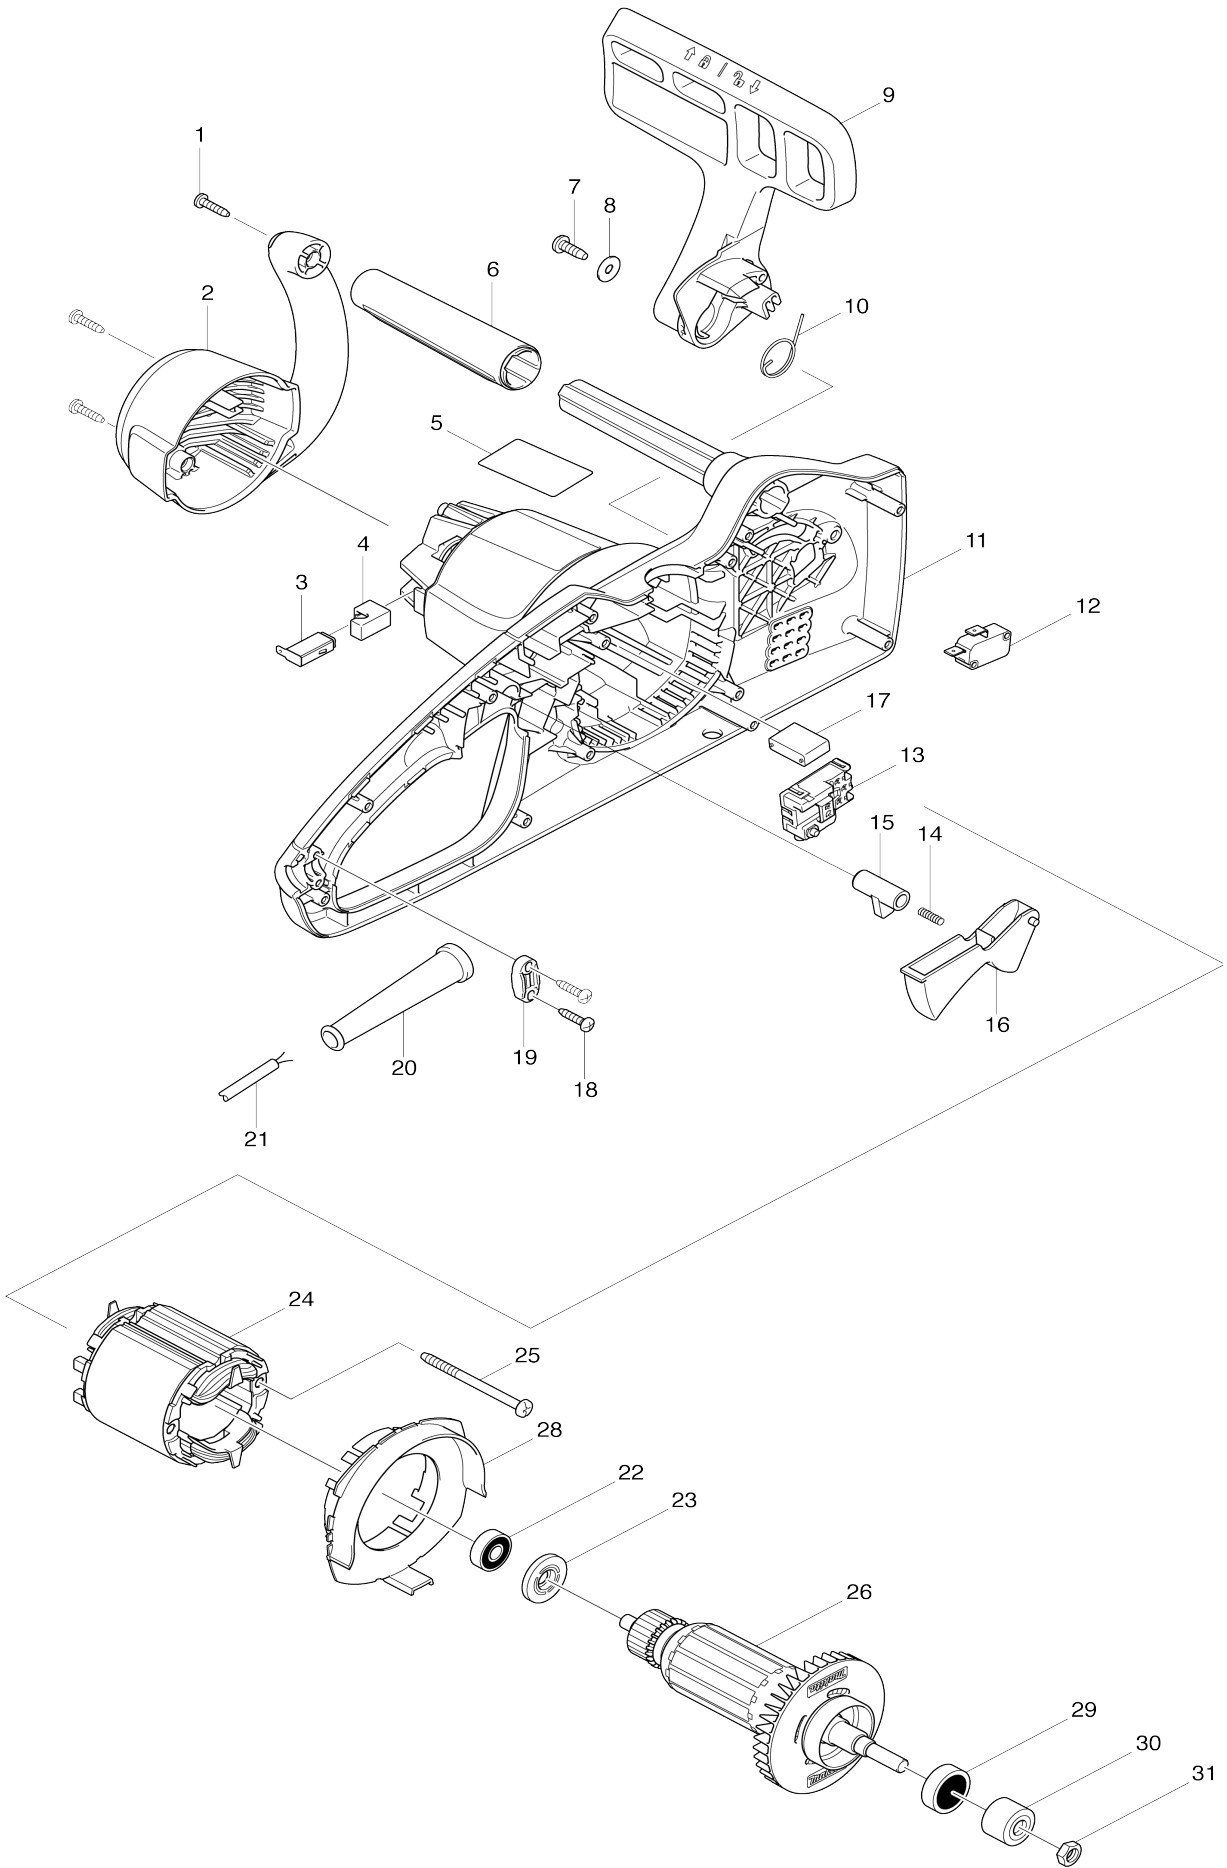

Model No. UC3541A TRONCONNUESE 1800W-35cm

Model No. UC3541A TRONCONNUEUSE 1800W-35cm

Model No.UC3541A TRONCONNEUSE 1800W-35cm

Numéro d'article	N ° de pièces	Description	Intercangeabilité	Q'ty	Nouvelle / ancienne	Note 1	Note 2
001	266326-2	Vis taraudeuse à tête bombée 4X18		3	*		
001-1	265B67-9	Vis taraudeuse à tête bombée 4X18	O	3			
002	454725-2	Capot arrière		1			
003	191972-1	Jeu de balai en carbone		1	*		
003-1	194984-3	Jeu de balai en carbone	O	1			
004	682211-5	Manchon en caoutchouc		2			
005	815A83-1	Plaque signalétique UC3541A		1			
006	424600-6	Poignée frontal		1			
007	266388-0	Vis taraudeuse à tête bombée 5X16		1	*		
007-1	265D74-4	TAPPING SCREW 5X16	O	1			
008	253807-5	Rondelle plate 5		1			
009	142279-8	Protège-main avant complet		1			
C10	802K54-7	Étiquette d'exploitation		1			
010	231640-5	Ressort de torsion 20		1			
011	187869-0	Ensemble du logement		1			
C10	802G51-9	Étiquette d'avertissement		1			
D10		INC. 62					
012	650577-1	Interrupteur SD-006-BB2AA-AA		1			
013	650716-3	Interrupteur TGC31B		1			
014	233173-6	Ressort boudin 4		1	*		
014-1	233194-8	Ressort boudin 4	O	1			
015	416178-3	Bouton de déverrouillage		1	*		
015-1	413B17-0	Bouton de déverrouillage	<	1			
016	455185-1	Gâchette allongée		1			
017	645149-5	Atténuateur de bruit		1			
018	266326-2	Vis taraudeuse à tête bombée 4X18		2	*		
018-1	265B67-9	Vis taraudeuse à tête bombée 4X18	O	2			
019	687124-5	Collier de cordon		1			
020	682540-6	Protège-cordon 9.3-90		1	*		
020-1	682574-9	Protège-cordon 10	O	1			
021	665876-8	Cordon d'alimentation 1.0-2-0.6		1			
022	210029-0	Roulement à billes 608ZZ		1			
023	681644-1	Rondelle isolante		1			
024	594538-0	Ensemble pour terrain 220-240V		1	*		
C10	654069-2	Réceptacle 41-187N		2	*		
C20	654208-4	Réceptacle		1	*		
024-1	593869-4	Ensemble pour terrain 220-240V	O	1	*		
C10	654069-2	Réceptacle 41-187N		2	*		
C20	654208-4	Réceptacle		1	*		
024-2	590103-3	FIELD ASS'Y 220-240V	O	1	*		
C10	654086-2	Réceptacle 42486-2		2	*		
C20	654199-9	Réceptacle		1	*		
024-3	593869-4	Ensemble pour terrain 220-240V	O	1			
C10	654069-2	Réceptacle 41-187N		2			