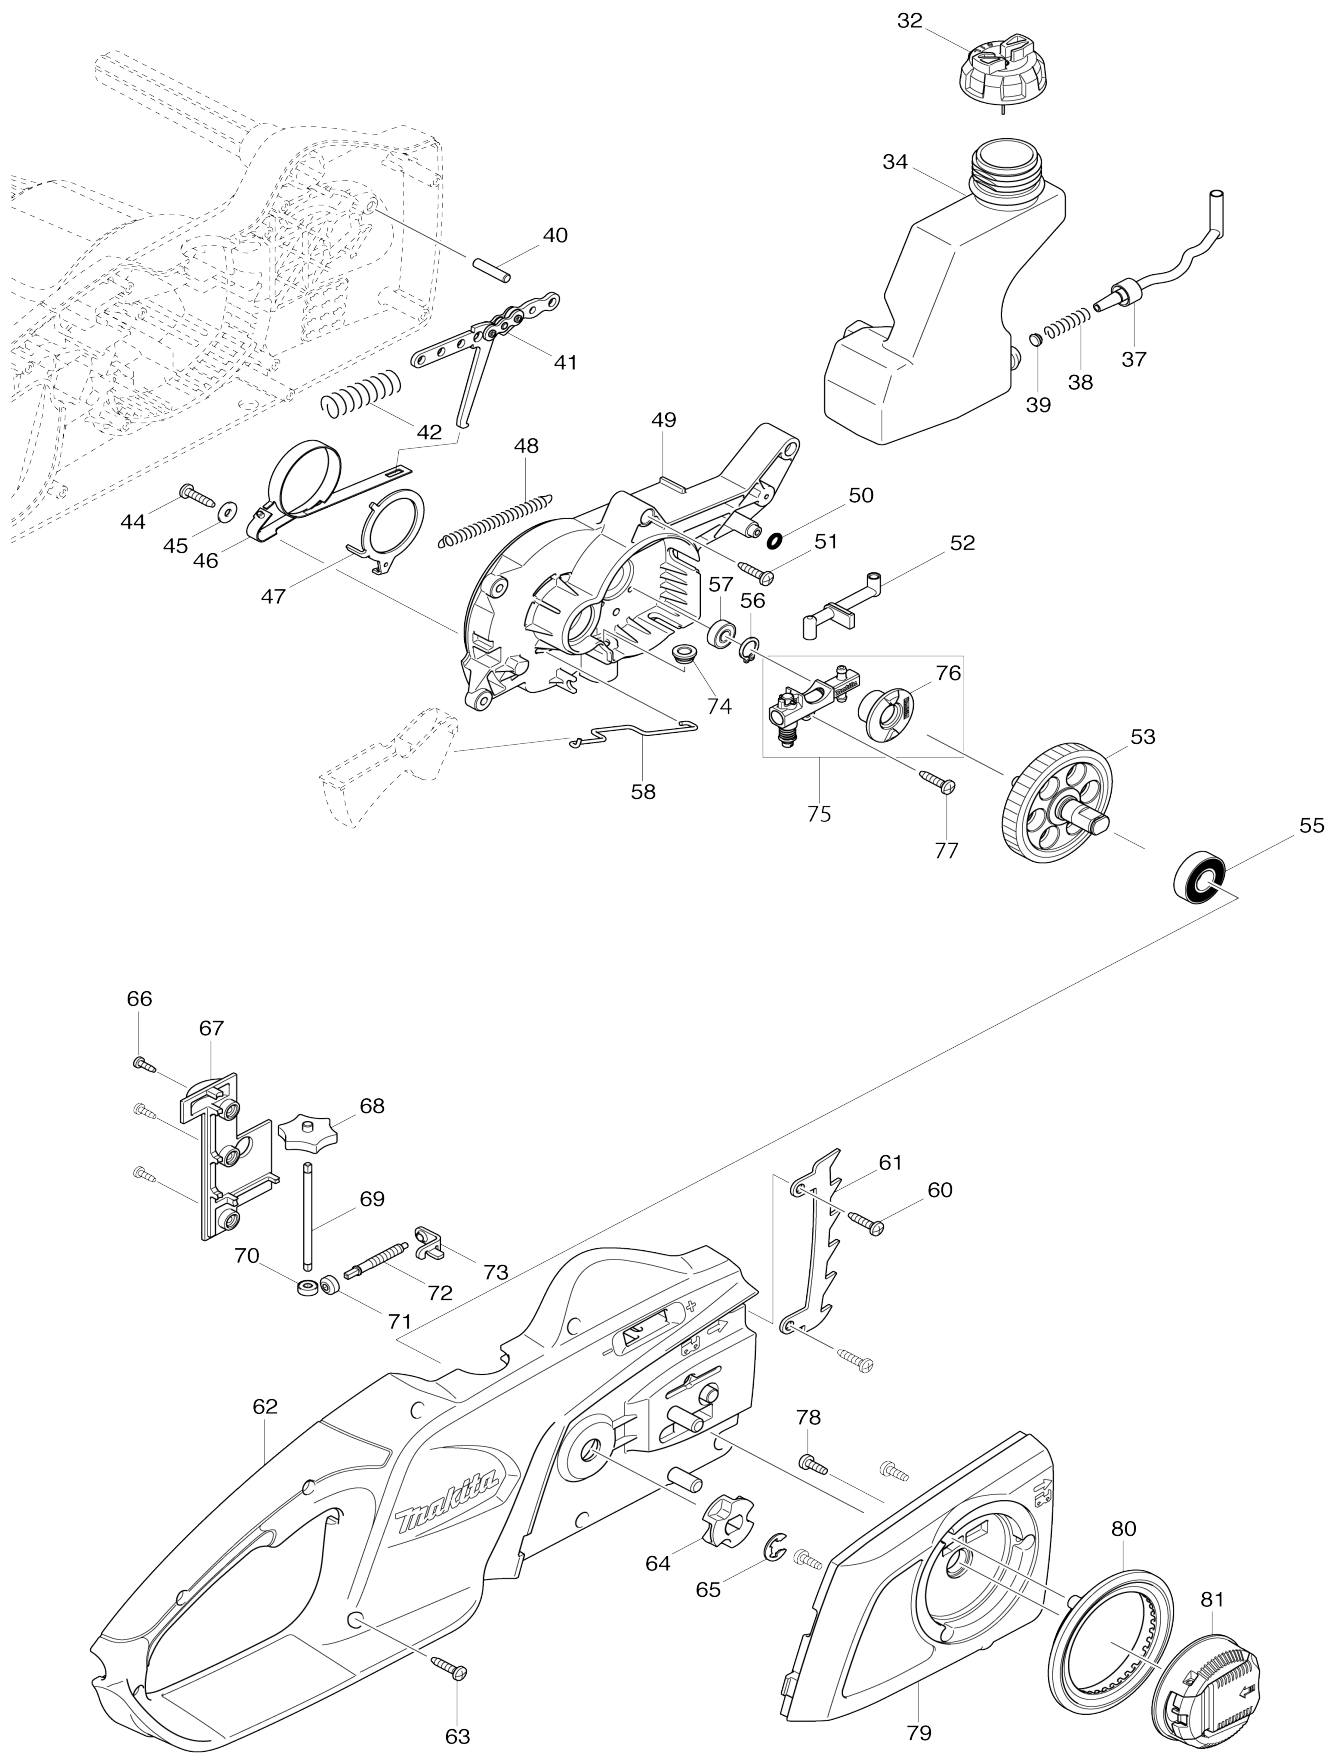

Model No. UC3541A TRONCONNUESE 1800W-35cm

Model No. UC3541A TRONCONNUEUSE 1800W-35cm

Model No.UC3541A TRONCONNEUSE 1800W-35cm

Numéro d'article	N ° de pièces	Description	Intercangeabilité	Q'ty	Nouvelle / ancienne	Note 1	Note 2
001	266326-2	Vis taraudeuse à tête bombée 4X18		3	*		
001-1	265B67-9	Vis taraudeuse à tête bombée 4X18	O	3			
002	454725-2	Capot arrière		1			
003	191972-1	Jeu de balai en carbone		1	*		
003-1	194984-3	Jeu de balai en carbone	O	1			
004	682211-5	Manchon en caoutchouc		2			
005	815A83-1	Plaque signalétique UC3541A		1			
006	424600-6	Poignée frontal		1			
007	266388-0	Vis taraudeuse à tête bombée 5X16		1	*		
007-1	265D74-4	TAPPING SCREW 5X16	O	1			
008	253807-5	Rondelle plate 5		1			
009	142279-8	Protège-main avant complet		1			
C10	802K54-7	Étiquette d'exploitation		1			
010	231640-5	Ressort de torsion 20		1			
011	187869-0	Ensemble du logement		1			
C10	802G51-9	Étiquette d'avertissement		1			
D10		INC. 62					
012	650577-1	Interrupteur SD-006-BB2AA-AA		1			
013	650716-3	Interrupteur TGC31B		1			
014	233173-6	Ressort boudin 4		1	*		
014-1	233194-8	Ressort boudin 4	O	1			
015	416178-3	Bouton de déverrouillage		1	*		
015-1	413B17-0	Bouton de déverrouillage	<	1			
016	455185-1	Gâchette allongée		1			
017	645149-5	Atténuateur de bruit		1			
018	266326-2	Vis taraudeuse à tête bombée 4X18		2	*		
018-1	265B67-9	Vis taraudeuse à tête bombée 4X18	O	2			
019	687124-5	Collier de cordon		1			
020	682540-6	Protège-cordon 9.3-90		1	*		
020-1	682574-9	Protège-cordon 10	O	1			
021	665876-8	Cordon d'alimentation 1.0-2-0.6		1			
022	210029-0	Roulement à billes 608ZZ		1			
023	681644-1	Rondelle isolante		1			
024	594538-0	Ensemble pour terrain 220-240V		1	*		
C10	654069-2	Réceptacle 41-187N		2	*		
C20	654208-4	Réceptacle		1	*		
024-1	593869-4	Ensemble pour terrain 220-240V	O	1	*		
C10	654069-2	Réceptacle 41-187N		2	*		
C20	654208-4	Réceptacle		1	*		
024-2	590103-3	FIELD ASS'Y 220-240V	O	1	*		
C10	654086-2	Réceptacle 42486-2		2	*		
C20	654199-9	Réceptacle		1	*		
024-3	593869-4	Ensemble pour terrain 220-240V	O	1			
C10	654069-2	Réceptacle 41-187N		2			