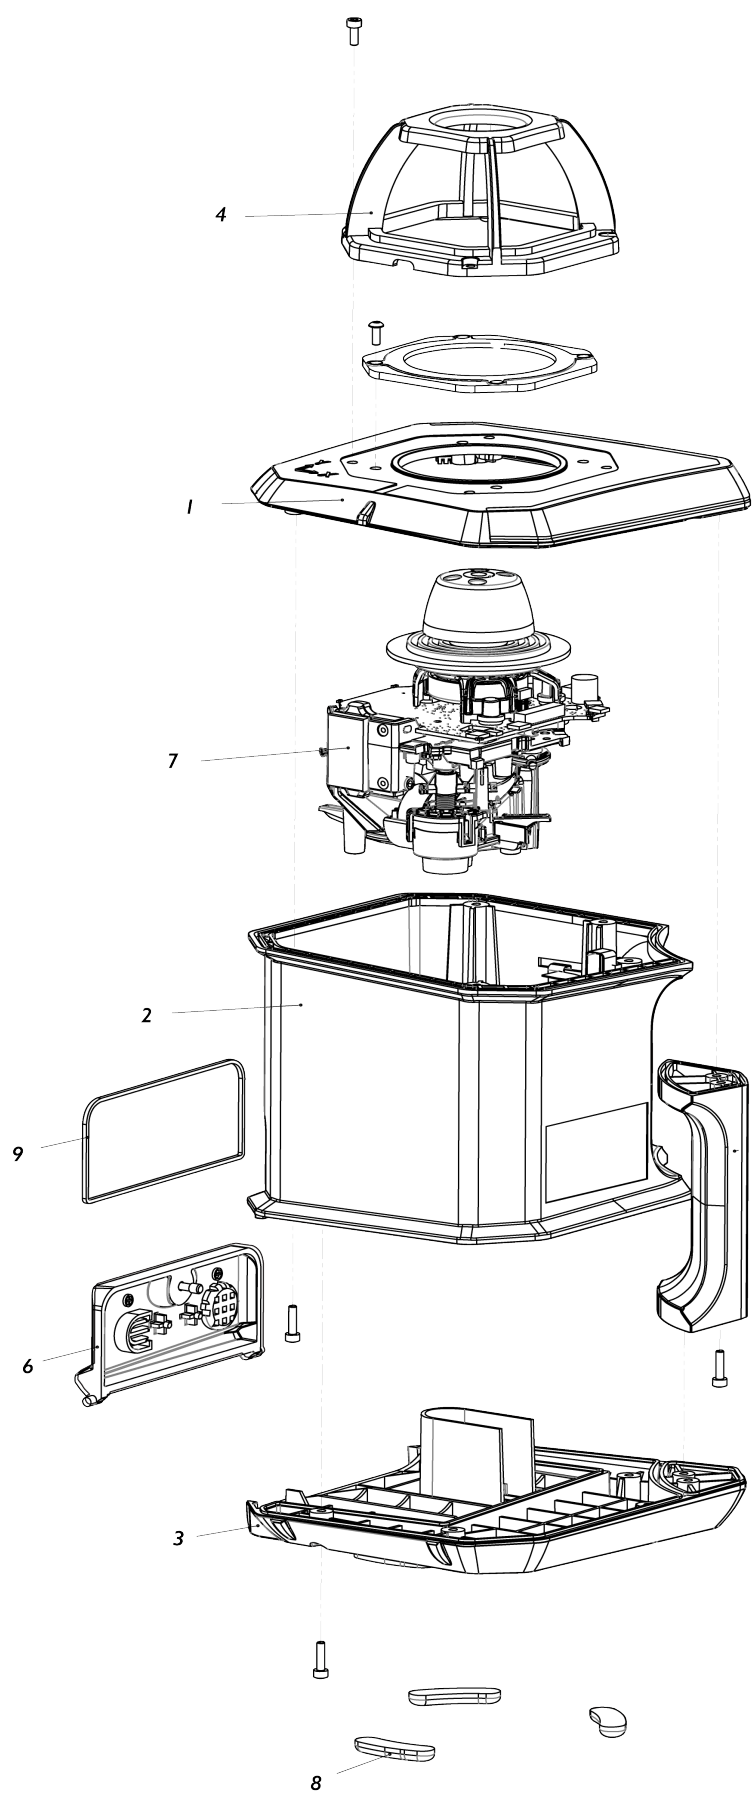

Model No.SKR200Z LASER ROTATIF AUTO 200M

Model No.SKR200Z LASER ROTATIF AUTO 200M

Numéro d'article	N ° de pièces	Description	Interchangeabilité	Q'ty	Nouvelle / ancienne	Note 1	Note 2
001	LE00813970	UPPER HOUSING ASS'Y 813970		1			
002	LE00813968	MIDDLE HOUSING ASS'Y 813968		1			
003	LE00813971	BOTTOM HOUSING ASS'Y 813971		1			
004	LE00813972	CAGE ASSEMBLY 813972		1			
006	LE00813973	BATTERY DOOR ASS'Y 813973		1			
007	LE00813966	CORE ASSEMBLY 813966		1			
008	LE00813975	RUBBER FOOT 813975		3			
009	LE00813974	BATTERY DOOR SEAL 813974		1			

Veuillez indiquer les pièces n ° lorsque votre commande.

Date d'impression 07/06/2024