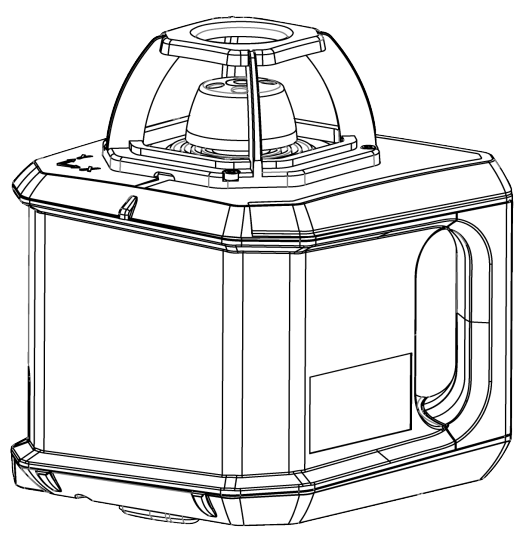

Model No.SKR200Z LASER ROTATIF AUTO 200M

Model No.SKR200Z LASER ROTATIF AUTO 200M

Numéro d'article	N ° de pièces	Description	Interchangeabilité	Q'ty	Nouvelle / ancienne	Note 1	Note 2
001	LE00813970	UPPER HOUSING ASS'Y 813970		1			
002	LE00813968	MIDDLE HOUSING ASS'Y 813968		1			
003	LE00813971	BOTTOM HOUSING ASS'Y 813971		1			
004	LE00813972	CAGE ASSEMBLY 813972		1			
006	LE00813973	BATTERY DOOR ASS'Y 813973		1			
007	LE00813966	CORE ASSEMBLY 813966		1			
008	LE00813975	RUBBER FOOT 813975		3			
009	LE00813974	BATTERY DOOR SEAL 813974		1			