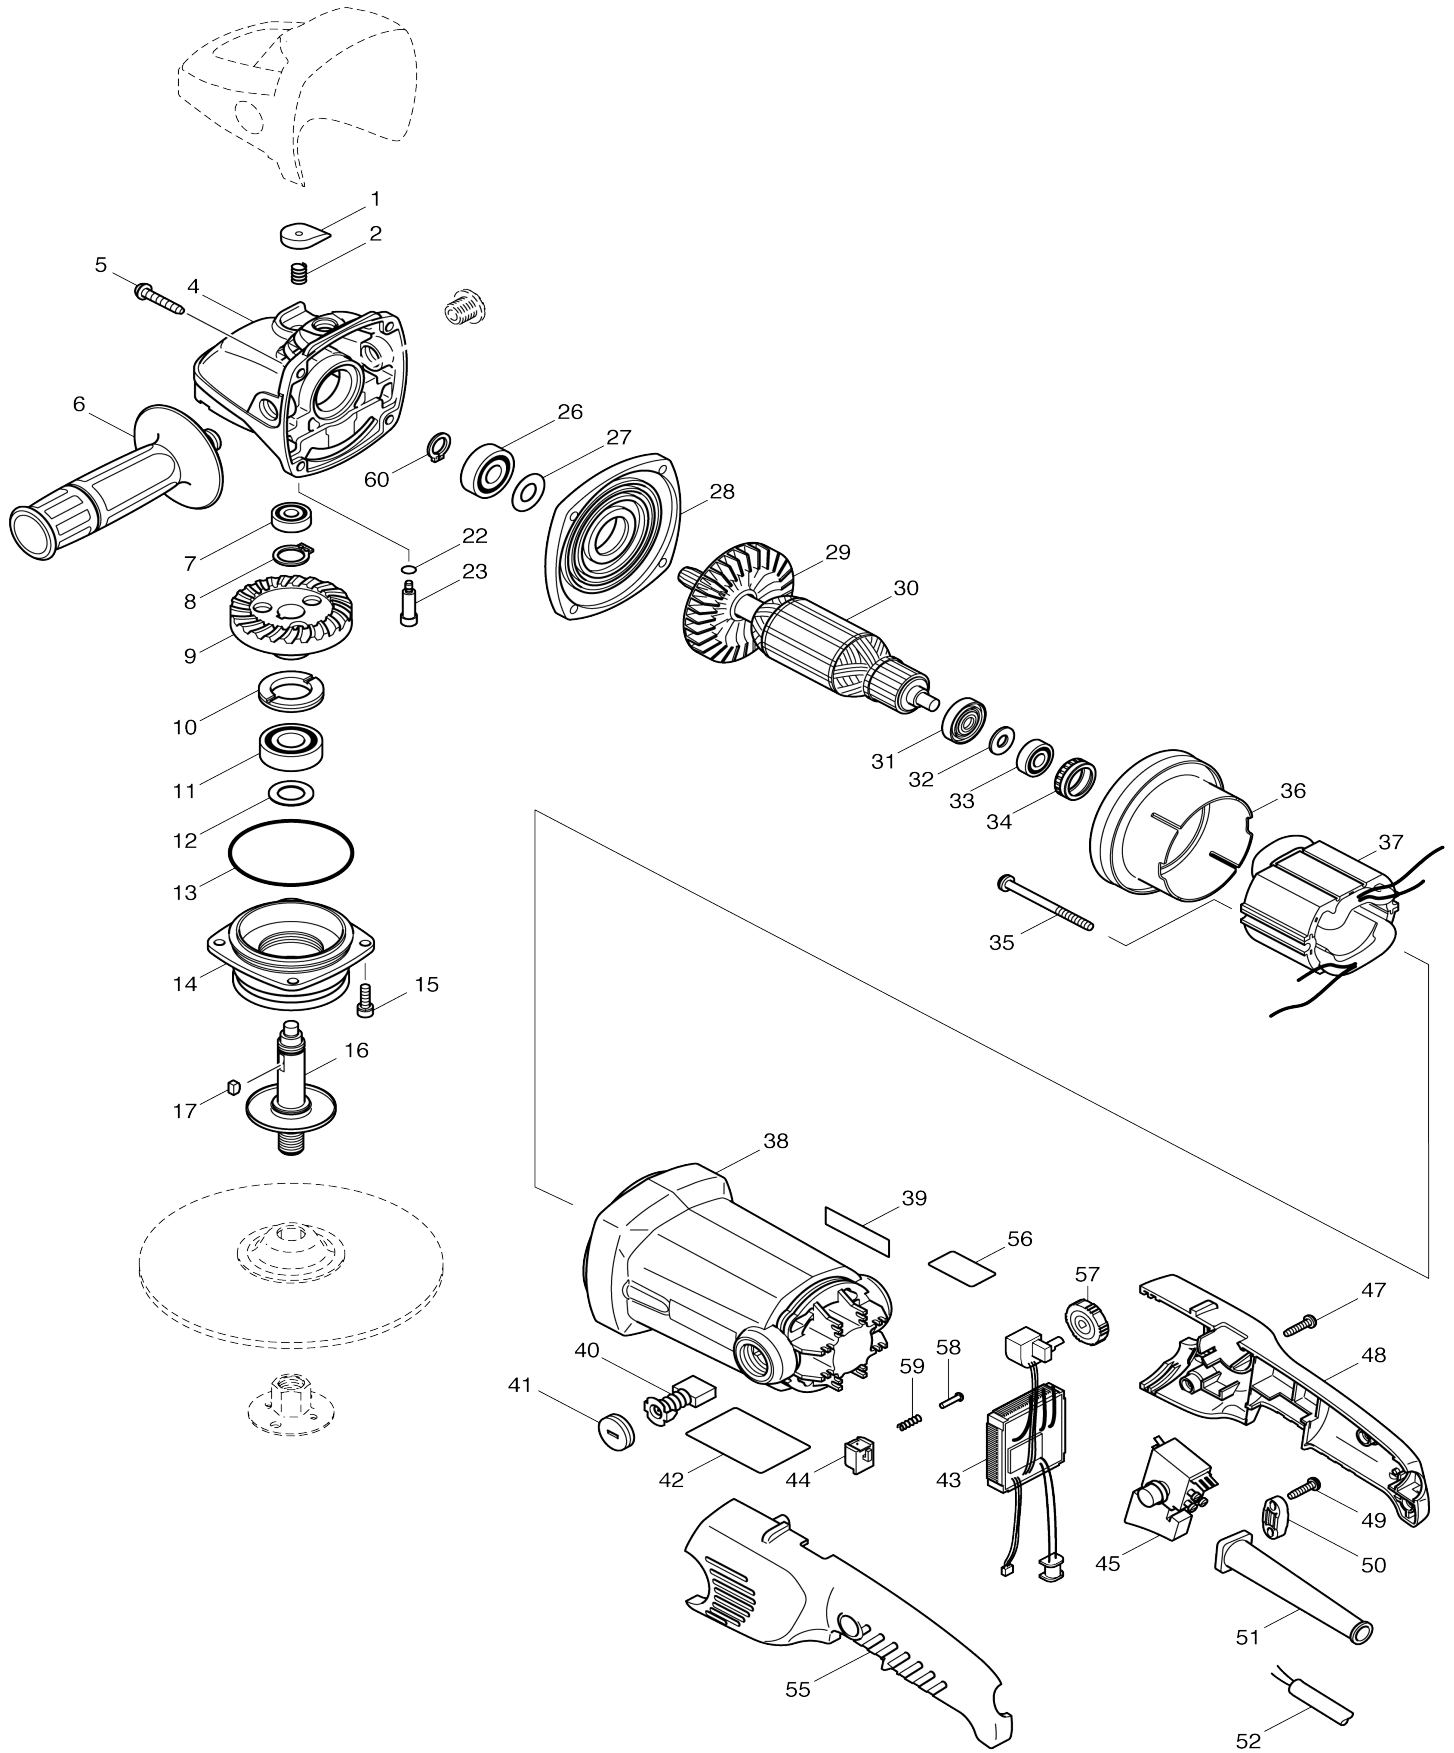

Model No.SA7000C POLISSEUSE 1600W D=180mm

Model No.SA7000C POLISSEUSE 1600W D=180mm

Numéro d'article	N ° de pièces	Description	Intercangeabilité	Q'ty	Nouvelle / ancienne	Note 1	Note 2
001	418517-3	Chapeau de tige		1			
002	231037-8	Ressort boudin 7		1			
004	317752-9	Carter d'engrenage		1	*		
004-1	318817-0	Carter d'engrenage	O	1			
005	266173-1	Vis taraudeuse à tête bombée 5X30		4			
006	152539-0	Manche 36 complet		1			
007	211031-6	Roulement à billes 608LLB		1	*		
007-1	210043-6	Roulement à billes 608LLB	O	1			
008	961055-9	Circlip extérieur S-15		1			
009	227460-3	Roue conique à denture spirale 43		1			
010	285809-3	Pièce de retenue de roulement 23-36		1			
011	211228-7	Roulement à billes 6202DDW		1			
012	267215-4	Rondelle plate 15		1			
013	213720-9	Joint torique 67		1			
014	317754-5	Boîtier de roulement		1	*		
014-1	312D21-7	Boîtier de roulement	<	1			
015	922221-3	Boulon à tête cylindrique à six pans creux M5X16 W		4			
016	153785-8	Broche complète		1			
017	254011-9	Clavette woodr 4		1			
022	213026-5	Joint torique 7		1			
023	256483-4	Axe épaulé tête plate 7		1			
026	211106-1	Roulement à billes 6201LLB		1			
027	253759-0	Rondelle plate 12		1			
028	317753-7	Couvercle du carter d'engrenages		1			
029	240070-9	Ventilateur 76		1			
030	513574-7	Assemblage armature 220-240V		1			
030		INC. 29,31-33					
031	681660-3	Rondelle isolante		1			
032	267281-1	Rondelle plate 8		1			
033	210005-4	Roulement à billes 608DDW		1			
034	421720-7	Bague en caoutchouc 22		1			
035	266029-8	Vis taraudeuse à tête bombée 5X65		2			
036	418528-8	Chicane		1			
037	625708-1	Terrain 220-240V		1	*		
037-1	625708-1	Terrain 220-240V	O	1			
038	183778-1	Ensemble du carter du moteur		1	*		
C10	643712-8	Porte-charbon		2	*		
038		INC. 39			*		
038-1	153786-6	Logement du moteur complet	<	1			
C10	643712-8	Porte-charbon		2			
039	819063-3	Makita étiquette logo		2	*		
040	191957-7	Jeu de balai en carbone		1	*		
040-1	194992-4	Jeu de balai en carbone	O	1			