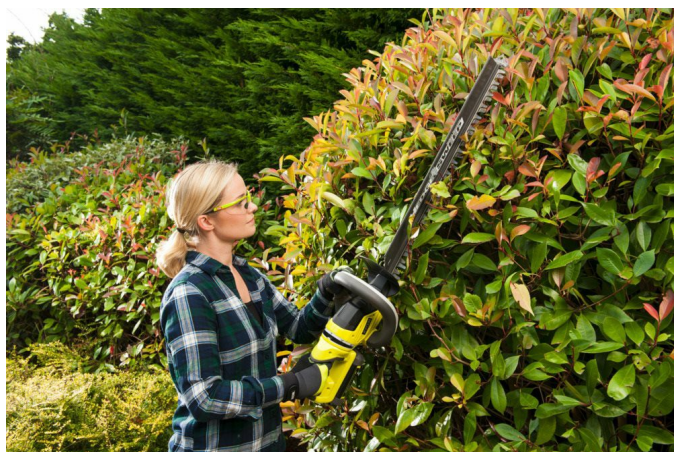

# Taille-haies 36V MAX POWER - 60 cm (1 x 4,0 Ah) RHT36C61R40F

# RYOBI®

**MAX  
POWER**

**3  
ANS DE  
GARANTIE**

- CONCEPT 36V MAX POWER : taille-haies alimenté par une batterie Lithium+ 36V MAX POWER compatible avec tous les outils de jardinage de la gamme 36V Ryobi®. Idéal pour la taille régulière des haies moyennes, profondes et denses
- Rendement et précision : lames double action et double affûtage des dents au diamant
- Fonction scie pour une coupe nette et rapide des grosses branches
- Poignée arrière rotative 5 positions sur 180° pour tailler facilement les haies sous différents angles
- Confort d'utilisation : poignée ergonomique micro-alvéolée GripZone™ avec large gâchette d'accélération
- Sécurité accrue : débrayage de lames mécanique et butée de protection pour une coupe au ras des murs et du sol