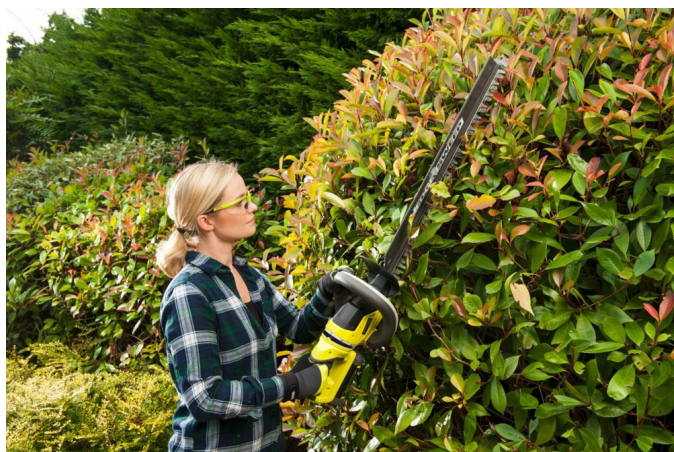

Taille-haies 36V MAX POWER - 60 cm (1 x 2,0 Ah) RHT36C61R20S

RYOBI

MAX POWER

3 ANS DE GARANTIE

- CONCEPT 36V MAX POWER : taille-haies alimenté par une batterie Lithium+ 36V MAX POWER compatible avec tous les outils de jardinage de la gamme 36V Ryobi®. Idéal pour la taille régulière des haies moyennes, profondes et denses
- Rendement et précision : lames double action et double affûtage des dents au diamant
- Fonction scie pour une coupe nette et rapide des grosses branches
- Poignée arrière rotative 5 positions sur 180° pour tailler facilement les haies sous différents angles
- Confort d'utilisation : poignée ergonomique micro-alvéolée GripZone™ avec large gâchette d'accélération
- Sécurité accrue : débrayage de lames mécanique et butée de protection pour une coupe au ras des murs et du sol

Puissance	36V
Lame (cm)	60
Capacité de coupe max. (mm)	26
Vitesse de lame (tr/min)	1600
Poids avec batterie (EPTA) (kg)	3.7
Réf	5133004661
Capacité batterie (Ah)	2
Capacité de coupe max. (mm)	26
Chargeur inclus	Oui
Code EAN	4892210184542
Emballage	Plus de 75% de carton recyclé
Livré avec	1 batterie 36V - 2,0 Ah, 1 chargeur 36V 1,7 A, 1 fourreau de protection, 1 collecteur de déchets HedgeSweep™
Niveau de puissance acoustique (Lwa) (dB(A))	96
Niveau de vibration (m/s ²)	2.1
Nombre de batterie(s)	1
Poids [sans batterie] [Kg]	2.8
Rear handle style	Rotating
Temps de charge (min)	85
Tolérance de vibration (m/s ²)	1.5
Tolérance du niveau de puissance acoustique (dB(A))	1.6
Type de batterie	Li-ion
Vibration Level Auxiliary Handle [m/s ²]	3.0
Vibration Level Main Handle [m/s ²]	3.3