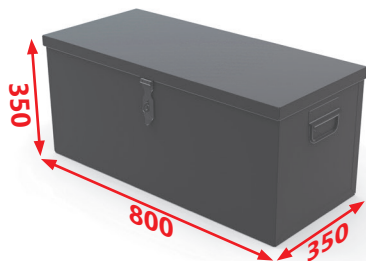

#### CARACTÉRISTIQUES TECHNIQUES

Dimensions utiles :

470 x 310 x 80

Poids : 2.1 kg

Volume : 11 L

Couleur : gris RAL 7021 ■

#### COFFRES DE CHANTIER COMPATIBLES

Coffre de chantier compatible avec le plateau baladeur  
Référence avec coffre de chantier + plateau baladeur = CR670B

Dimensions utiles :

638 x 318 x 350

Poids : 11.3 kg

Charge utile : 50 kg

Volume : 80 L

Couleur : gris RAL 7021 ■

Coffre de chantier compatible avec le plateau baladeur  
Référence avec coffre de chantier + plateau baladeur = CR850B

Dimensions utiles :

818 x 318 x 350

Poids : 13.8 kg

Charge utile : 50 kg

Volume : 105 L

Couleur : gris RAL 7021 ■

Coffre de chantier compatible avec le plateau baladeur  
Référence avec coffre de chantier + plateau baladeur = CR800B

Dimensions utiles :