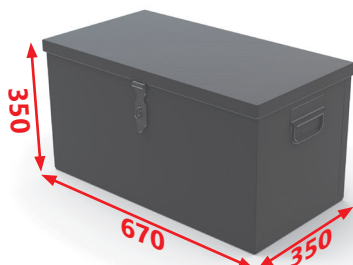

#### CARACTÉRISTIQUES TECHNIQUES

Dimensions utiles :

470 x 310 x 80

Poids : 2.1 kg

Volume : 11 L

Couleur : gris RAL 7021 ■

#### COFFRES DE CHANTIER COMPATIBLES

Coffre de chantier compatible avec le plateau baladeur  
Référence avec coffre de chantier + plateau baladeur = CR670B

Dimensions utiles :

638 x 318 x 350

Poids : 11.3 kg

Charge utile : 50 kg

Volume : 80 L

Couleur : gris RAL 7021 ■

Coffre de chantier compatible avec le plateau baladeur  
Référence avec coffre de chantier + plateau baladeur = CR850B

Dimensions utiles :

818 x 318 x 350

Dimensions utiles :

968 x 318 x 350

Poids : 17.6 kg

Charge utile : 50 kg

Volume : 120 L

Couleur : gris RAL 7021 ■

717 Route de St Quentin  
38210 Tullins - France

Tél : +33 (0)4 76 07 80 54