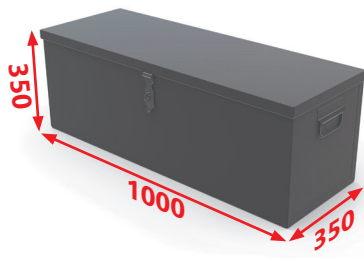

#### CARACTÉRISTIQUES TECHNIQUES

Dimensions utiles :

470 x 310 x 80

Poids : 2.1 kg

Volume : 11 L

Couleur : gris RAL 7021 ■

Poids : 13.8 kg

Charge utile : 50 kg

Volume : 105 L

Couleur : gris RAL 7021 ■

Coffre de chantier compatible avec le plateau baladeur  
Référence avec coffre de chantier + plateau baladeur = CR800B

Dimensions utiles :

768 x 318 x 350

Poids : 13.6 kg

Charge utile : 50 kg

Volume : 100 L

Couleur : gris RAL 7021 ■

Coffre de chantier compatible avec le plateau baladeur  
Référence avec coffre de chantier + plateau baladeur = CR1035B

Dimensions utiles :

968 x 318 x 350

Poids : 17.6 kg

Charge utile : 50 kg

Volume : 120 L

Couleur : gris RAL 7021 ■

717 Route de St Quentin  
38210 Tullins - France

Tél : +33 (0)4 76 07 80 54