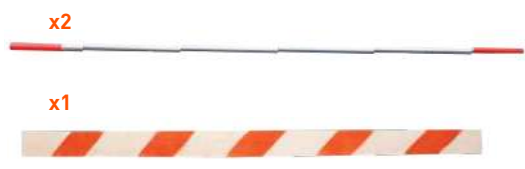

	TUBE/ SECTION	ÉPAISSEUR	POIDS	A	B	C	D
S.05000.0105	35x35 mm	2 mm	5,1 Kg	1050 mm	55 mm	110 mm	35 mm
S.05000.0157	35x35 mm	2 mm	5,7 Kg	1250 mm	55 mm	110 mm	35 mm
S.05000.0158	35x35 mm	2 mm	6,7 Kg	1400 mm	55 mm	110 mm	35 mm
S.05000.01200	35x35 mm	2 mm	4,9 Kg	1050 mm	55 mm	110 mm	35 mm
S.05000.1202	35x35 mm	2 mm	6,1 Kg	1250 mm	55 mm	110 mm	35 mm
S.05000.0159	35x35 mm	2 mm	7,1 Kg	1400 mm	55 mm	110 mm	35 mm
S.05000.0155	35x35 mm	2 mm	6,5 Kg	1250 mm	60 mm	160 mm	35 mm
S.05000.1200	35x35 mm	2 mm	6,9 Kg	1250 mm	60 mm	160 mm	35 mm

SG
SÉCURITÉ

S.06025.0100
POTELET À BLOQUEURS Ø 25

S.06040.0100
POTELET À BLOQUEURS Ø 40

S.06025.0200
POTELET MULTIDIRECTIONNEL Ø 25

S.06040.0200
POTELET MULTIDIRECTIONNEL Ø 40

	TUBE/SECTION	ÉPAISSEUR	POIDS	A	B	C	D	E
S.06025.0100	● Ø 40 mm	2 mm	3,5 Kg	1250 mm	50 mm	160 mm	25 mm	40 mm
S.06040.0100	● Ø 40 mm	2 mm	3,5 Kg	1250 mm	50 mm	160 mm	40 mm	-
S.06025.0200	● Ø 40 mm	2 mm	5,3 Kg	1250 mm	50 mm	160 mm	25 mm	40 mm
S.06040.0200	● Ø 40 mm	2 mm	5,3 Kg	1250 mm	50 mm	160 mm	40 mm	-

OUTILS

Palette **105 Units**

BARRIÈRE DE SÉCURITÉ EN BOIS	BARRIÈRE DE SÉCURITÉ EURO	BARRIÈRE DE SÉCURITÉ
S.05100.0157 2600 mm x 150 mm	S.05100.0159 2600 mm x 150 mm	S.05100.0155 2500 mm x 130 mm
		S.05100.0255 2500 mm x 150 mm

S.05120.0100
BARRE GARDE CORPS
2500 mm x ø30 mm

S.05120.0101
BARRE GARDE CORPS
2500 mm x ø40 mm

S.05120.0102
BARRE GARDE CORPS
1500 mm x ø30 mm

S.06025.0201
TUBE GALVANISÉ POUR BLOQUEURS
3000 mm x ø34 mm