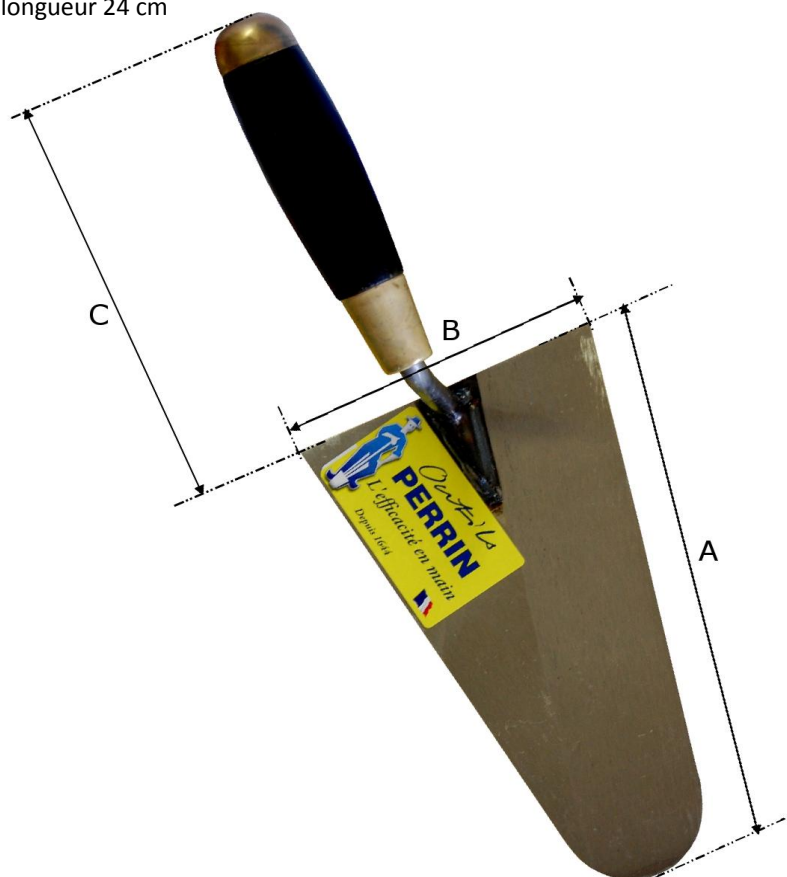

TRUELLE RONDE DE 24

Réf : 920124

Caractéristique principale :
longueur 24 cm

TRUELLE RONDE DE 24

Réf : 920124

DIMENSIONS (mm)							Poids fer	Poids total
A	B	C	D	E	F	G	(kg)	(kg)
24	135	150	/	/	/	/	/	0,32

CARACTERISTIQUES

Matière/essence :	/
Processus de fabrication :	/
Traitement thermique :	/
Epaisseur (mm) :	/ Dureté : /
Norme :	/
Finition/Revêtement :	verni et poli
gencod :	3239049201247
Remarques éventuelles :	/

MANCHE CORRESPONDANT :

PAS DE MANCHE

DIMENSIONS (mm)							POIDS
H	I	J	K	L	M	N	(kg)
/	/	/	/	/	/	/	/

PAS DE REFERENCE

CARACTERISTIQUES

Matière/essence :	/
Finition/norme :	/
Certification :	/
gencod :	/
Remarques éventuelles :	/