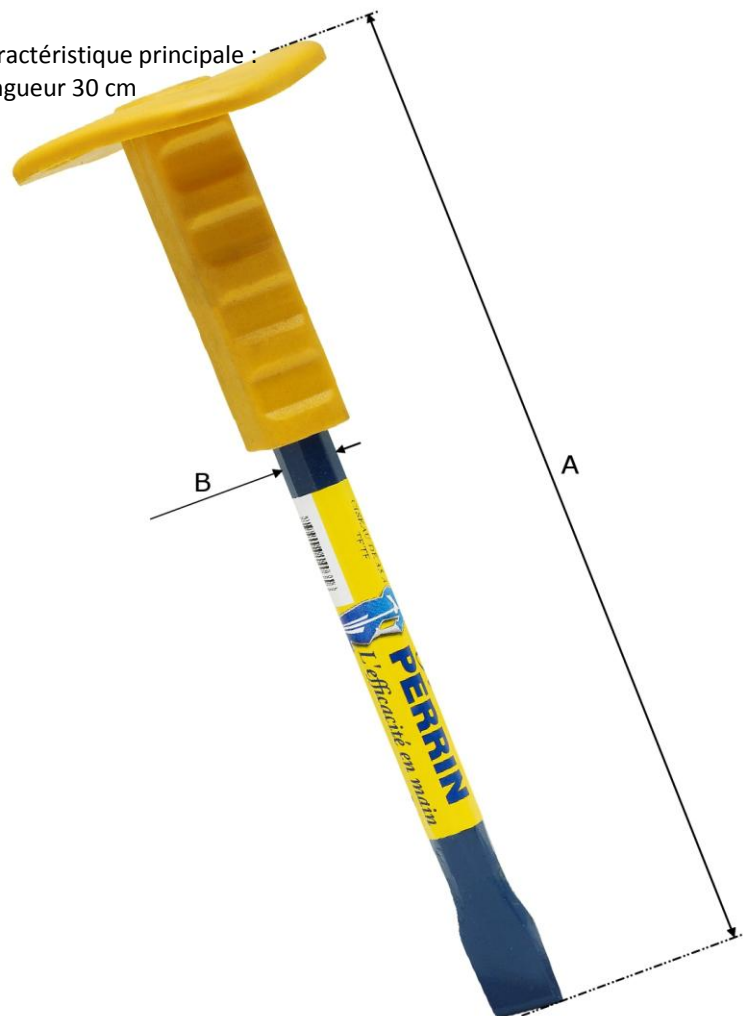

CISEAU DE 35 AVEC PARE-COUPS

Réf : 814035

Caractéristique principale :
longueur 30 cm

CISEAU DE 35 AVEC PARE-COUPS

Réf : 814035

DIMENSIONS (mm)							Poids fer	Poids total
A	B	C	D	E	F	G	(kg)	(kg)
300	16	/	/	/	/	/	/	0,5

CARACTERISTIQUES

Matière/essence :	acier xc 48	
Processus de fabrication :	forgé à chaud	
Traitement thermique :	trempé en entier	
Epaisseur (mm) :	/	Dureté : 140 kg/mm ²
Norme :	/	
Finition/Revêtement :	peinture hydrosoluble non polluante	
gencod :	3239048140356	
Remarques éventuelles :	/	