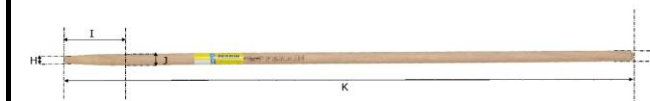

**RACLOIR ENROBE BOIS EM 1.30 M**

Réf : 721155

Caractéristique principale :  
largeur 55 cm

**RACLOIR ENROBE BOIS EM 1.30 M**

Réf : 721155

DIMENSIONS (mm)							Poids fer	Poids total
A	B	C	D	E	F	G	(kg)	(kg)
100	550	1320	/	/	/	/	0.800 kg	1,6

**CARACTERISTIQUES**

Matière/essence :	acier s355 + BOIS	
Processus de fabrication :	formé à froid soudé	
Traitement thermique :	non	
Epaisseur (mm) :	18 mm	Dureté : 60/70 kg/mm <sup>2</sup>
Norme :	/	
Finition/Revêtement :	peinture hydrosoluble non polluante	
gencod :	3239047211552	
Remarques éventuelles :	/	

**MANCHE CORRESPONDANT :**

**MANCHE DROIT 1.30 POUR BINETTE GRATTOIR ET RATISSOIRE**

Réf : 121113

DIMENSIONS (mm)							POIDS
H	I	J	K	L	M	N	(kg)
19	87	27	1300	28	/	/	0,55

**CARACTERISTIQUES**

Matière/essence :	bois dur (hêtre ou frêne)	
Finition/norme :	poncé	
Certification :	aucune	
gencod :	3239041211138	
Remarques éventuelles :	/	