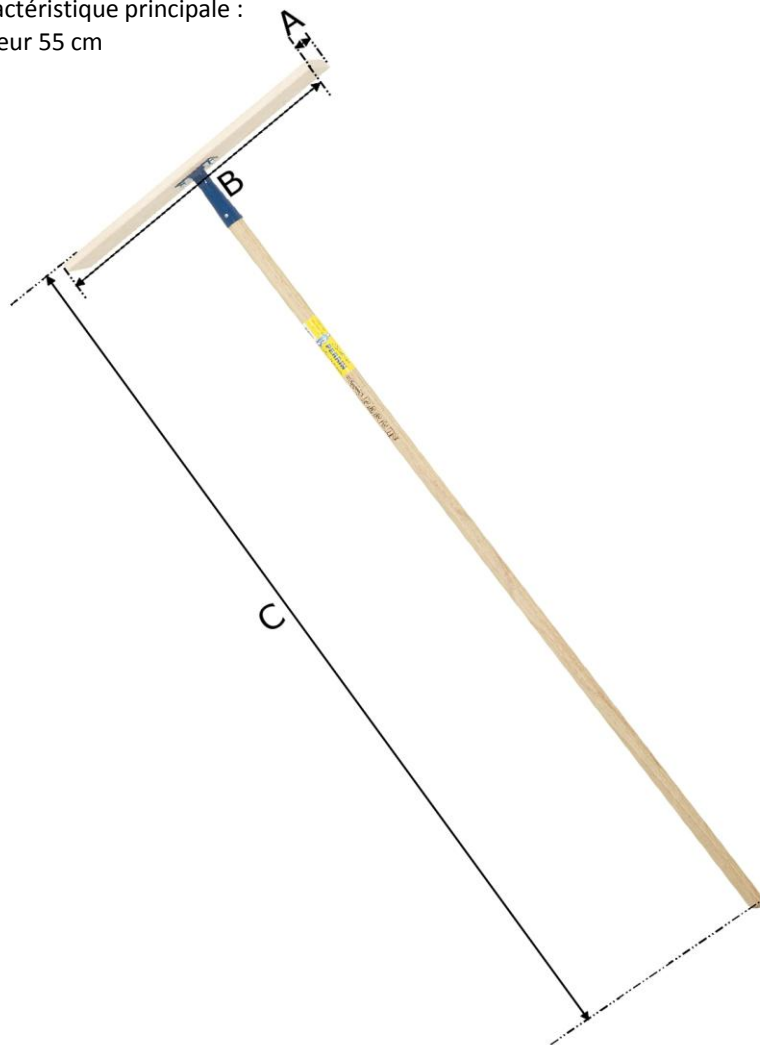

**RACLOIR ENROBE BOIS EM 1.30 M**

Réf : 721155

Caractéristique principale :  
largeur 55 cm

**RACLOIR ENROBE BOIS EM 1.30 M**

Réf : 721155

DIMENSIONS (mm)							Poids fer	Poids total
A	B	C	D	E	F	G	(kg)	(kg)
100	550	1320	/	/	/	/	0.800 kg	1,6

**CARACTERISTIQUES**

Matière/essence :	acier s355 + BOIS	
Processus de fabrication :	formé à froid soudé	
Traitement thermique :	non	
Epaisseur (mm) :	18 mm	Dureté : 60/70 kg/mm <sup>2</sup>
Norme :	/	
Finition/Revêtement :	peinture hydrosoluble non polluante	
gencod :	3239047211552	
Remarques éventuelles :	/	

**MANCHE CORRESPONDANT :**

**MANCHE DROIT 1.30 POUR BINETTE GRATTOIR ET RATISSOIRE**

Réf : 121113

DIMENSIONS (mm)							POIDS
H	I	J	K	L	M	N	(kg)
19	87	27	1300	28	/	/	0,55

**CARACTERISTIQUES**

Matière/essence :	bois dur (hêtre ou frêne)	
Finition/norme :	poncé	
Certification :	aucune	
gencod :	3239041211138	
Remarques éventuelles :	/	