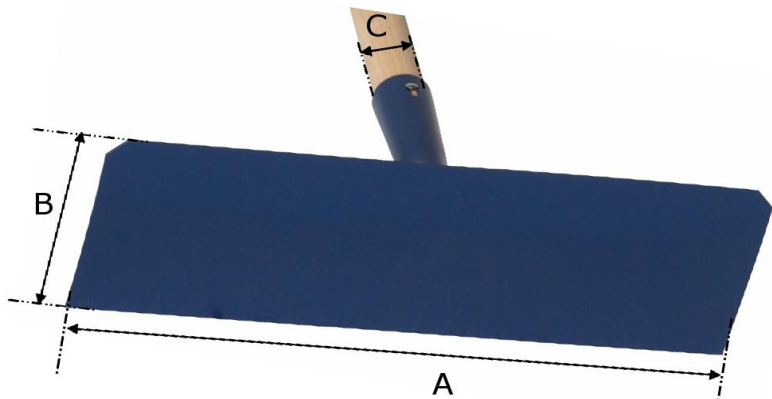

**RACLOIR CANTONNIER DE 40 DOUILLE SOUDEE
SM**

Réf : 717040

Caractéristique principale :
largeur lame 40cm

RACLOIR CANTONNIER DE 40 DOUILLE SOUDEE SM

Réf : 717040

DIMENSIONS (mm)							Poids fer	Poids total
A	B	C	D	E	F	G	(kg)	(kg)
400	120	30	/	/	/	/	/	0,8

CARACTERISTIQUES

Matière/essence :	acier							
Processus de fabrication :	Acier soudé							
Traitement thermique :	non							
Epaisseur (mm) :	1.8 mm	Dureté :	50/60 kg/mm ²					
Norme :	/							
Finition/Revêtement :	peinture hydrosoluble non polluante							
gencod :	3239047170408							
Remarques éventuelles :	/							

MANCHE CORRESPONDANT :

PAS DE MANCHE

DIMENSIONS (mm)							POIDS
H	I	J	K	L	M	N	(kg)
/	/	/	/	/	/	/	/

PAS DE REFERENCE

CARACTERISTIQUES

Matière/essence :	/
Finition/norme :	/
Certification :	/
gencod :	/
Remarques eventuelles :	/