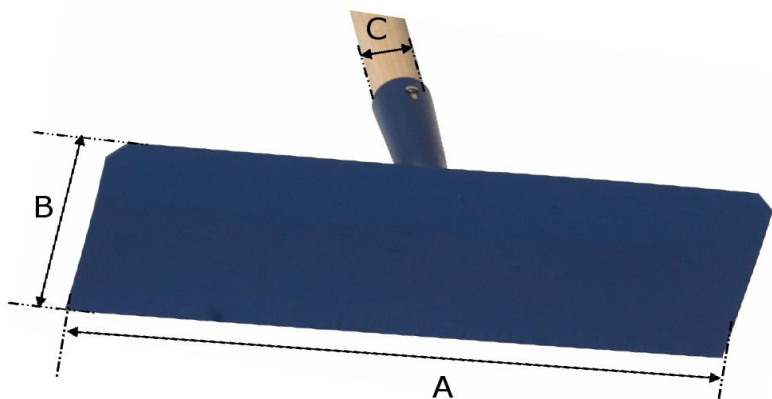

RACLOIR CANTONNIER DE 30 DOUILLE SOUDEE

SM

Réf : 717030

Caractéristique principale :
largeur 30 cm

RACLOIR CANTONNIER DE 30 DOUILLE SOUDEE SM

Réf : 717030

DIMENSIONS (mm)							Poids fer	Poids total
A	B	C	D	E	F	G	(kg)	(kg)
300	120	30	/	/	/	/	/	0,6

CARACTERISTIQUES

Matière/essence :	acier							
Processus de fabrication :	Acier soudé							
Traitement thermique :	non							
Epaisseur (mm) :	1.6 mm	Dureté :	50/60 kg/mm ²					
Norme :	/							
Finition/Revêtement :	peinture hydrosoluble non polluante							
gencod :	3239047170309							
Remarques éventuelles :	/							

MANCHE CORRESPONDANT :

PAS DE MANCHE

DIMENSIONS (mm)							POIDS
H	I	J	K	L	M	N	(kg)
/	/	/	/	/	/	/	/

PAS DE REFERENCE

CARACTERISTIQUES

Matière/essence :	/
Finition/norme :	/
Certification :	/
gencod :	/
Remarques eventuelles :	/