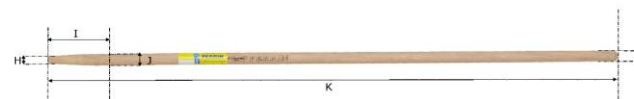

**RACLOIR BITUME A CROCHET 50CM STANDARD
BLEU EM 1.30 M
Réf : 716152**

Caractéristique principale :
largeur 48 cm

RACLOIR BITUME A CROCHET 50CM STANDARD BLEU EM 1.30 M

Réf : 716152

DIMENSIONS (mm)							Poids fer	Poids total
A	B	C	D	E	F	G	(kg)	(kg)
480	98	90	10	28	/	/	1,135	1,5

CARACTERISTIQUES

Matière/essence :	acier							
Processus de fabrication :	Acier soudé							
Traitement thermique :	non							
Epaisseur (mm) :	2.5 mm	Dureté :	50/60 kg/mm ²					
Norme :	/							
Finition/Revêtement :	peinture hydrosoluble non polluante							
gencod :	3239047161529							
Remarques éventuelles :	/							

MANCHE CORRESPONDANT :

MANCHE DROIT 1.30 POUR BINETTE GRATTOIR ET RATISSOIRE

Réf : 121113

DIMENSIONS (mm)							POIDS
H	I	J	K	L	M	N	(kg)
19	87	27	1300	28	/	/	0,55

CARACTERISTIQUES

Matière/essence :	bois dur (hêtre ou frêne)						
Finition/norme :	poncé						
Certification :	aucune						
gencod :	3239041211138						
Remarques éventuelles :	/						