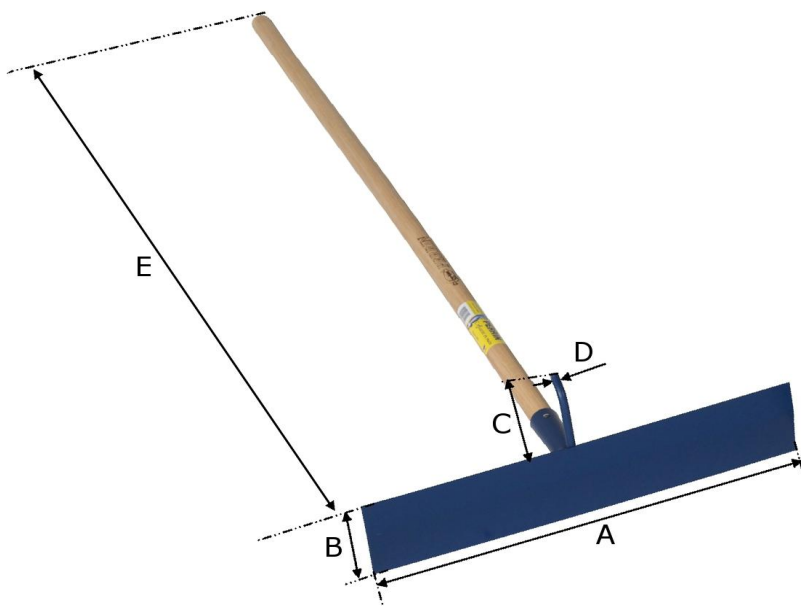

**RACLOIR BITUME A CROCHET 50CM STANDARD
BLEU EM 1.30 M
Réf : 716152**

Caractéristique principale :
largeur 48 cm

RACLOIR BITUME A CROCHET 50CM STANDARD BLEU EM 1.30 M

Réf : 716152

DIMENSIONS (mm)							Poids fer	Poids total
A	B	C	D	E	F	G	(kg)	(kg)
480	98	90	10	28	/	/	1,135	1,5

CARACTERISTIQUES

Matière/essence :	acier							
Processus de fabrication :	Acier soudé							
Traitement thermique :	non							
Epaisseur (mm) :	2.5 mm	Dureté :	50/60 kg/mm ²					
Norme :	/							
Finition/Revêtement :	peinture hydrosoluble non polluante							
gencod :	3239047161529							
Remarques éventuelles :	/							

MANCHE CORRESPONDANT :

MANCHE DROIT 1.30 POUR BINETTE GRATTOIR ET RATISSOIRE

Réf : 121113

DIMENSIONS (mm)							POIDS
H	I	J	K	L	M	N	(kg)
19	87	27	1300	28	/	/	0,55

CARACTERISTIQUES

Matière/essence :	bois dur (hêtre ou frêne)						
Finition/norme :	poncé						
Certification :	aucune						
gencod :	3239041211138						
Remarques éventuelles :	/						