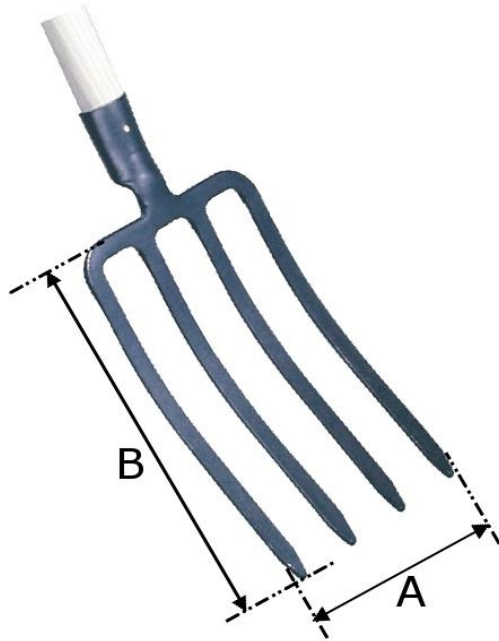

FOURCHE A BECHER DOUILLE 4DTS 27 cm SANS MANCHE

Réf : 638027

Caractéristique principale :
longueur 27 cm

FOURCHE A BECHER DOUILLE 4DTS 27 cm SANS MANCHE

Réf : 638027

DIMENSIONS (mm)							Poids fer	Poids total
A	B	C	D	E	F	G	(kg)	(kg)
170	265	/	/	/	/	/	/	1,1

CARACTERISTIQUES

Matière/essence :	xc 65		
Processus de fabrication :	forgé à chaud		
Traitement thermique :	trempe en entier		
Epaisseur (mm) :	9 mm	Dureté :	140 kg/mm ²
Norme :	/		
Finition/Revêtement :	peinture bleu hydrosoluble non polluante		
gencod :	3239046380273		
Remarques éventuelles :	/		