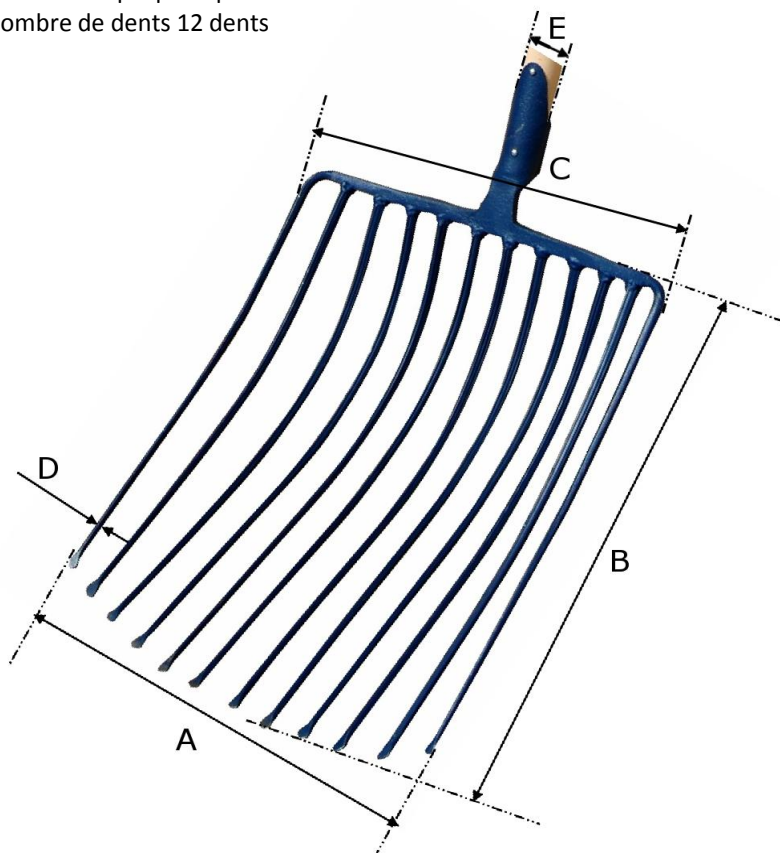

**FOURCHE A COQUES 43 CM SANS MANCHE**

Réf : 632043

Caractéristique principale :  
nombre de dents 12 dents

**FOURCHE A COQUES 43 CM SANS MANCHE**

Réf : 632043

DIMENSIONS (mm)							Poids fer	Poids total
A	B	C	D	E	F	G	(kg)	(kg)
480	400	400	12	38	/	/	/	1,8

**CARACTERISTIQUES**

Matière/essence :	acier xc 65	
Processus de fabrication :	forgé à chaud / soudé	
Traitement thermique :	trempé en entier	
Epaisseur (mm) :	/	Dureté : 140 kg/mm <sup>2</sup>
Norme :	/	
Finition/Revêtement :	peinture hydrosoluble non polluante	
gencod :	3239046320439	
Remarques éventuelles :	/	

**MANCHE CORRESPONDANT :**

**PAS DE MANCHE**

DIMENSIONS (mm)							POIDS
H	I	J	K	L	M	N	(kg)
/	/	/	/	/	/	/	/

**PAS DE REFERENCE**

**CARACTERISTIQUES**

Matière/essence :	/
Finition/norme :	/
Certification :	/
gencod :	/
Remarques eventuelles :	/