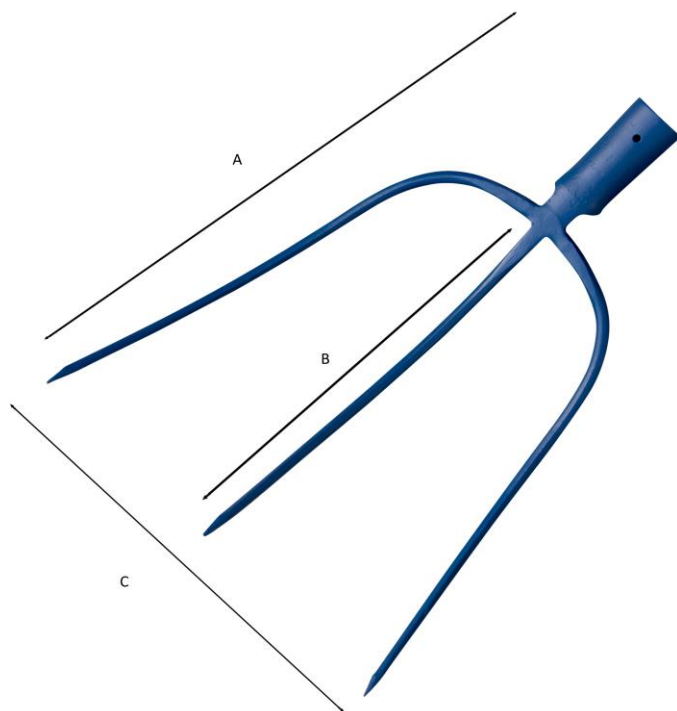

FOURCHE A FOIN A DOUILLE SANS MANCHE (31 X 29 CM)

Réf : 628031

Caractéristique principale :

//

FOURCHE A FOIN A DOUILLE SANS MANCHE (31 X 29 CM)

Réf : 628031

DIMENSIONS (mm)							Poids fer	Poids total
A	B	C	D	E	F	G	(kg)	(kg)
405	310	290	/	/	/	/	0.59kg	0,59

CARACTERISTIQUES

Matière/essence :	xc 65		
Processus de fabrication :	forgé à chaud		
Traitement thermique :	trempe en entier		
Epaisseur (mm) :	8 mm	Dureté :	140 kg/mm ²
Norme :	/		
Finition/Revêtement :	Peinture hydrosoluble non polluante		
gencod :	3239046280313		
Remarques éventuelles :	/		

MANCHE CORRESPONDANT :

PAS DE MANCHE

DIMENSIONS (mm)							POIDS
H	I	J	K	L	M	N	(kg)
/	/	/	/	/	/	/	/

PAS DE REFERENCE

CARACTERISTIQUES

Matière/essence :	/
Finition/norme :	/
Certification :	/
gencod :	/
Remarques eventuelles :	/