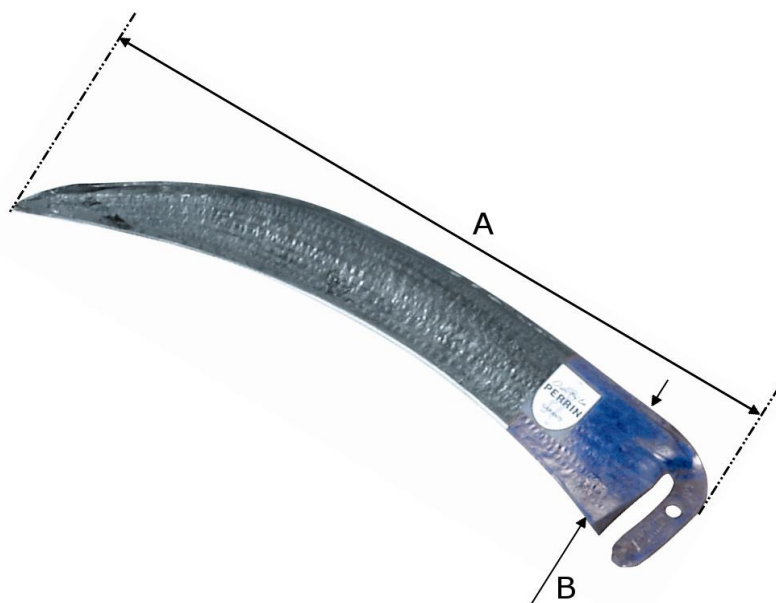

**FAUX DE 65 DEMI LARGE SM**

Réf : 590065

Caractéristique principale :  
longueur lame 65 cm

**FAUX DE 65 DEMI LARGE SM**

Réf : 590065

DIMENSIONS (mm)							Poids fer	Poids total
A	B	C	D	E	F	G	(kg)	(kg)
650	115	/	/	/	/	/	/	0,55

**CARACTERISTIQUES**

Matière/essence :	acier c70							
Processus de fabrication :	forgé							
Traitement thermique :	/							
Epaisseur (mm) :	/		Dureté :	140 kg/mm <sup>2</sup>				
Norme :	/							
Finition/Revêtement :	brunissage et verni incolore							
gencod :	3239045900656							
Remarques éventuelles :	/							