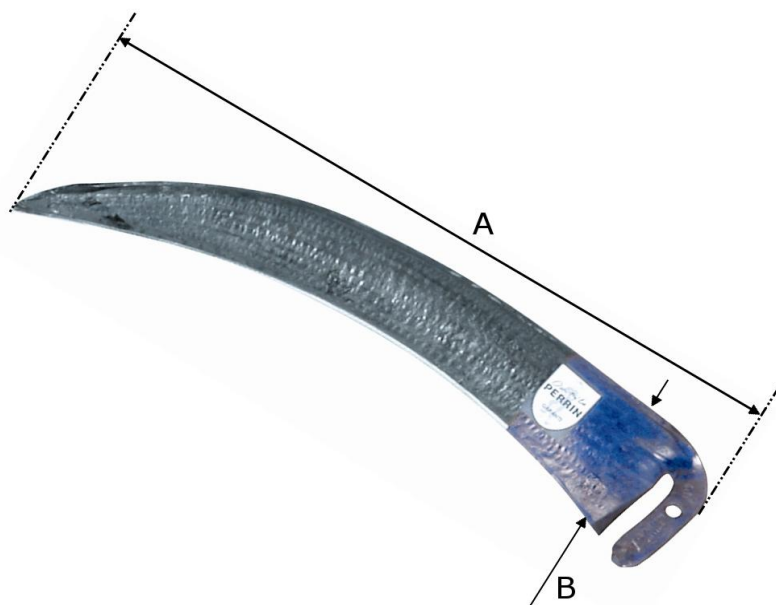

FAUX DE 55 DEMI LARGE SM

Réf : 590055

Caractéristique principale :
longueur lame 55 cm

FAUX DE 55 DEMI LARGE SM

Réf : 590055

DIMENSIONS (mm)							Poids fer	Poids total
A	B	C	D	E	F	G	(kg)	(kg)
550	110	/	/	/	/	/	/	0,45

CARACTERISTIQUES

Matière/essence :	acier c70							
Processus de fabrication :	forgé							
Traitement thermique :	/							
Epaisseur (mm) :	/	Dureté :	140 kg/mm ²					
Norme :	/							
Finition/Revêtement :	brunissage et verni incolore							
gencod :	3239045900557							
Remarques éventuelles :	/							

MANCHE CORRESPONDANT :

PAS DE MANCHE

DIMENSIONS (mm)							POIDS
H	I	J	K	L	M	N	(kg)
/	/	/	/	/	/	/	/

PAS DE REFERENCE

CARACTERISTIQUES

Matière/essence :	/
Finition/norme :	/
Certification :	/
gencod :	/
Remarques eventuelles :	/