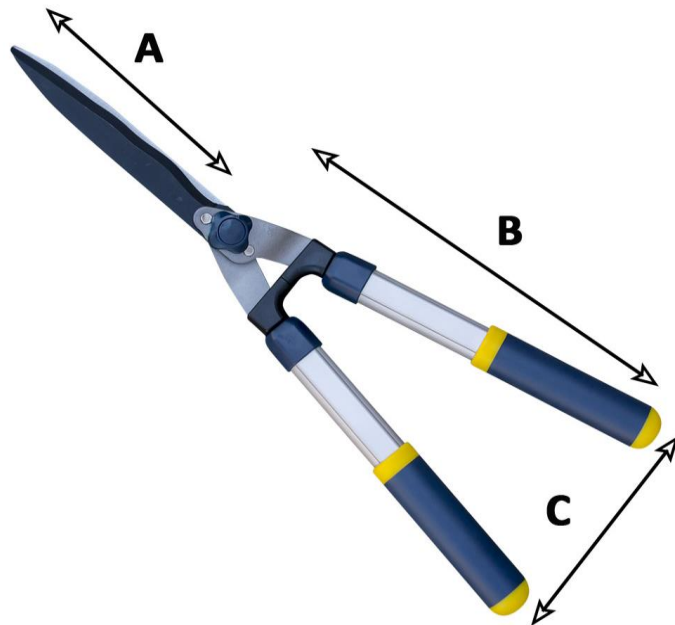

**CISAILLE A HAIE MANCHE ALUMINIUM**

Réf : 583126

Caractéristique principale :  
23 cm 230

**CISAILLE A HAIE MANCHE ALUMINIUM**

Réf : 583126

DIMENSIONS (mm)							Poids fer	Poids total
A	B	C	D	E	F	G	(kg)	(kg)
390	210	/	/	/	/	/	/	1,15

**CARACTERISTIQUES**

Matière/essence :	lame acier haute qualité
Processus de fabrication :	/
Traitement thermique :	/
Epaisseur (mm) :	/ Dureté : /
Norme :	/
Finition/Revêtement :	manche aluminium et poignée soft
gencod :	3239045831264
Remarques éventuelles :	/