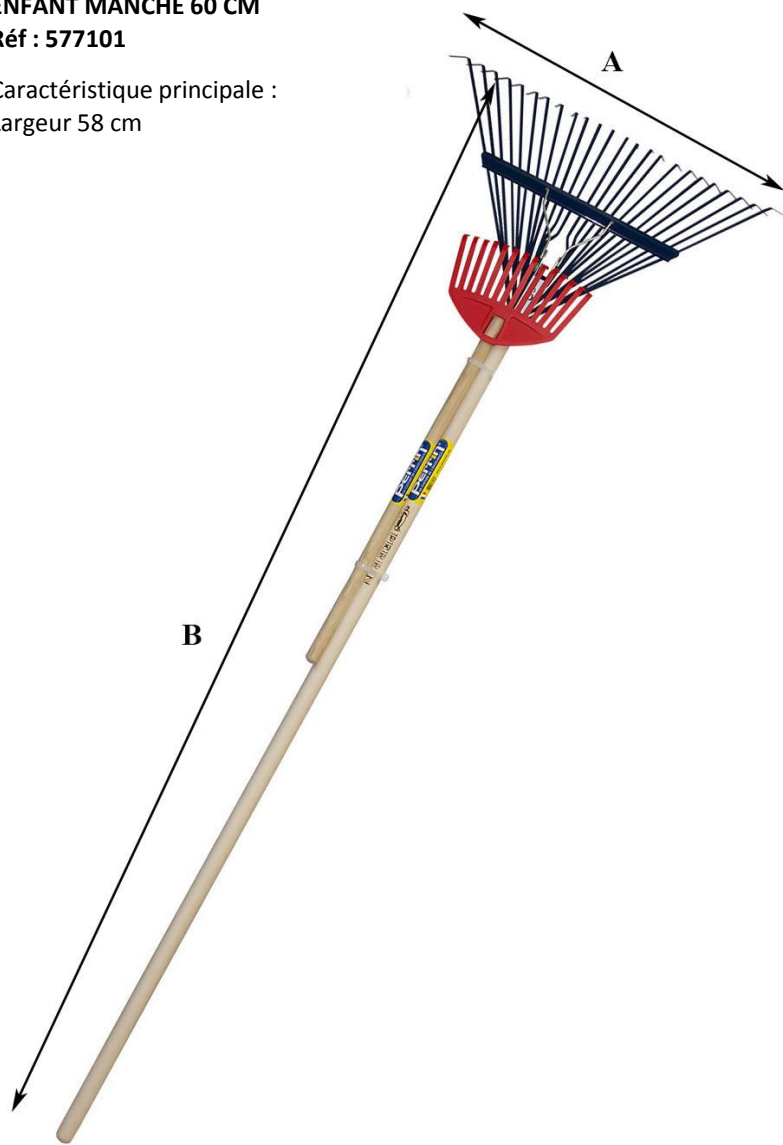

**LOT BALAI A GAZON EM + BALAI A GAZON
ENFANT MANCHE 60 CM**
Réf : 577101

Caractéristique principale :
Largeur 58 cm

LOT BALAI A GAZON EM + BALAI A GAZON ENFANT MANCHE 60 CM

Réf : 577101

DIMENSIONS (mm)							Poids fer	Poids total
A	B	C	D	E	F	G	(kg)	(kg)
580	1800	/	/	/	/	/	/	1,404

CARACTERISTIQUES

Matière/essence :	polypropylène et acier
Processus de fabrication :	/
Traitement thermique :	/
Epaisseur (mm) :	/ Dureté : /
Norme :	/
Finition/Revêtement :	/
gencod :	3239045771010
Remarques éventuelles :	/

MANCHE CORRESPONDANT :

PAS DE MANCHE

DIMENSIONS (mm)							POIDS
H	I	J	K	L	M	N	(kg)
/	/	/	/	/	/	/	/

PAS DE REFERENCE

CARACTERISTIQUES

Matière/essence :	/
Finition/norme :	/
Certification :	/
gencod :	/
Remarques éventuelles :	/