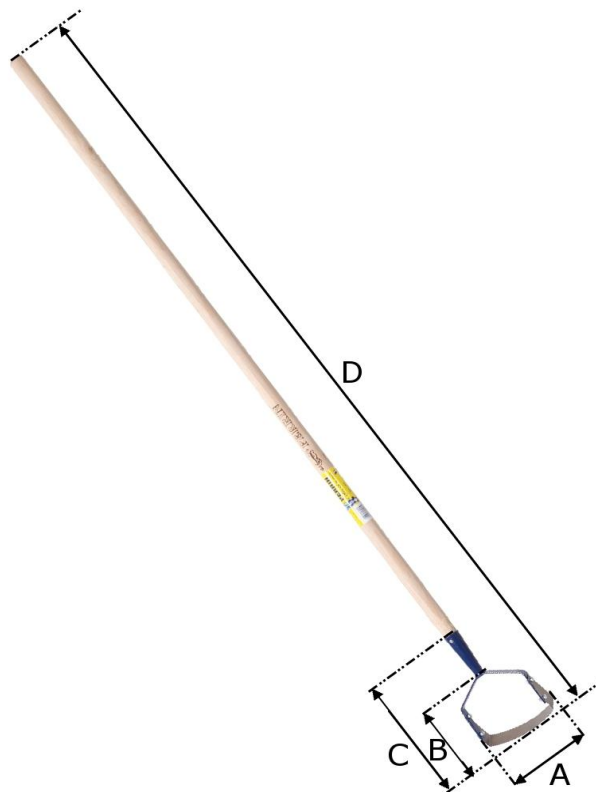

GRATTOIR DE JARDIN LAME DE 12 EM 130
Réf : 566112

 Caractéristique principale :
 largeur lame 12 cm

GRATTOIR DE JARDIN LAME DE 12 EM 130
Réf : 566112

DIMENSIONS (mm)							Poids fer	Poids total
A	B	C	D	E	F	G	(kg)	(kg)
120	120	200	1450	/	/	/	0,3	0,8

CARACTERISTIQUES

Matière/essence :	acier xc 75		
Processus de fabrication :	lame vissée		
Traitement thermique :	lame trempée		
Epaisseur (mm) :	1 mm	Dureté :	130 kg/mm ²
Norme :	/		
Finition/Revêtement :	peinture poudre		
gencod :	3239045661120		
Remarques éventuelles :	/		

MANCHE CORRESPONDANT :
MANCHE DROIT 1.30 POUR BINETTE GRATTOIR ET RATISSOIRE
Réf : 121113

DIMENSIONS (mm)							POIDS
H	I	J	K	L	M	N	(kg)
19	87	27	1300	28	/	/	0,55

CARACTERISTIQUES

Matière/essence :	bois dur (hêtre ou frêne)		
Finition/norme :	poncé		
Certification :	aucune		
gencod :	3239041211138		
Remarques éventuelles :	/		