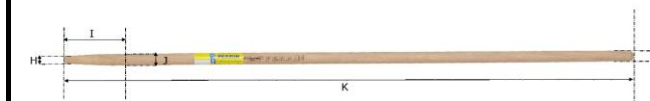

GRATTOIR DE JARDIN LAME DE 12 EM 130
Réf : 566112

 Caractéristique principale :
 largeur lame 12 cm

GRATTOIR DE JARDIN LAME DE 12 EM 130
Réf : 566112

DIMENSIONS (mm)							Poids fer	Poids total
A	B	C	D	E	F	G	(kg)	(kg)
120	120	200	1450	/	/	/	0,3	0,8

CARACTERISTIQUES

Matière/essence :	acier xc 75		
Processus de fabrication :	lame vissée		
Traitement thermique :	lame trempée		
Epaisseur (mm) :	1 mm	Dureté :	130 kg/mm ²
Norme :	/		
Finition/Revêtement :	peinture poudre		
gencod :	3239045661120		
Remarques éventuelles :	/		

MANCHE CORRESPONDANT :
MANCHE DROIT 1.30 POUR BINETTE GRATTOIR ET RATISSOIRE
Réf : 121113

DIMENSIONS (mm)							POIDS
H	I	J	K	L	M	N	(kg)
19	87	27	1300	28	/	/	0,55

CARACTERISTIQUES

Matière/essence :	bois dur (hêtre ou frêne)		
Finition/norme :	poncé		
Certification :	aucune		
gencod :	3239041211138		
Remarques éventuelles :	/		