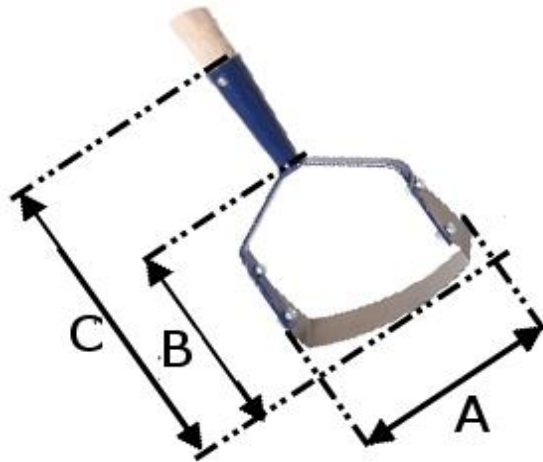

GRATTOIR DE JARDIN LAME DE 12 SM

Réf : 566012

Caractéristique principale :
largeur lame 12 cm

GRATTOIR DE JARDIN LAME DE 12 SM

Réf : 566012

DIMENSIONS (mm)							Poids fer	Poids total
A	B	C	D	E	F	G	(kg)	(kg)
120	120	200	/	/	/	/	/	0,35

CARACTERISTIQUES

Matière/essence :	acier xc 75	
Processus de fabrication :	lame vissée	
Traitement thermique :	lame trempée	
Epaisseur (mm) :	1 mm	Dureté : 130 kg/mm ²
Norme :	/	
Finition/Revêtement :	peinture poudre	
gencod :	3239045660123	
Remarques éventuelles :	/	

MANCHE CORRESPONDANT :

PAS DE MANCHE

DIMENSIONS (mm)							POIDS
H	I	J	K	L	M	N	(kg)
/	/	/	/	/	/	/	/

PAS DE REFERENCE

CARACTERISTIQUES

Matière/essence :	/
Finition/norme :	/
Certification :	/
gencod :	/
Remarques eventuelles :	/