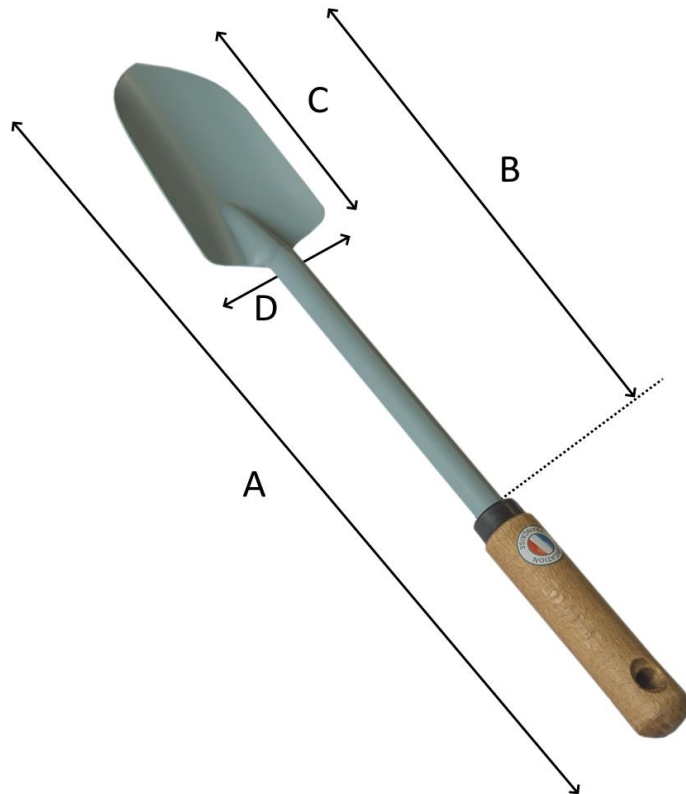

**TRANSPLANTOIR MANCHE EXTRA LONG BOIS
PEFC
Réf : 565230**

Caractéristique principale :
Longueur outil 55cm

TRANSPLANTOIR MANCHE EXTRA LONG BOIS PEFC

Réf : 565230

DIMENSIONS (mm)							Poids fer	Poids total
A	B	C	D	E	F	G	(kg)	(kg)
550	205	160	85	/	/	/	0,353	0,42

CARACTERISTIQUES

Matière/essence :	Acier		
Processus de fabrication :	formage à froid		
Traitement thermique :	/		
Epaisseur (mm) :	/	Dureté :	45/50 kg/mm ²
Norme :	/		
Finition/Revêtement :	Peinture poudre		
gencod :	3239045652302		
Remarques éventuelles :	/		

MANCHE CORRESPONDANT :

MANCHE PETITS OUTILS DIAM 12 NATUR'ELLE

Réf : 500105

DIMENSIONS (mm)							POIDS
H	I	J	K	L	M	N	(kg)
/	/	/	/	/	/	/	0,15

Manche non vendu séparément

CARACTERISTIQUES

Matière/essence :	/
Finition/norme :	/
Certification :	/
gencod :	3239045001056
Remarques éventuelles :	manche non vendu séparément