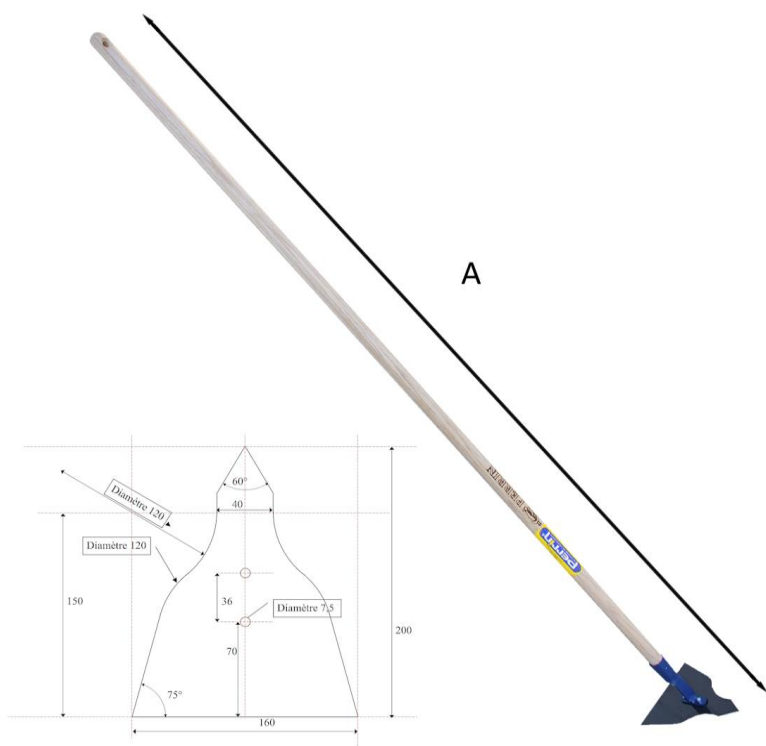

**RATISSOIRE DESHERBEUR HAIES TERRASSE EM
1.65 M PEFC 100 %
Réf : 513223**

Caractéristique principale :
//

RATISSOIRE DESHERBEUR HAIES TERRASSE EM 1.65 M PEFC 100 %

Réf : 513223

DIMENSIONS (mm)							Poids fer	Poids total
A	B	C	D	E	F	G	(kg)	(kg)
1700	/	/	/	/	/	/	0,150	1,245

CARACTERISTIQUES

Matière/essence :	Acier		
Processus de fabrication :	lame vissée interchangeable		
Traitement thermique :	Lame Trempée		
Epaisseur (mm) :	Lame 1 r	Dureté :	150Kg/mm2
Norme :	/		
Finition/Revêtement :	peinture lame vernie		
gencod :	3239045132231		
Remarques éventuelles :	/		

MANCHE CORRESPONDANT :

MANCHE DROIT 1.65 POUR RATEAU SOUDE

Réf : 125160

DIMENSIONS (mm)							POIDS
H	I	J	K	L	M	N	(kg)
18	102	28	1650	27	/	/	0,76

CARACTERISTIQUES

Matière/essence :	Frêne
Finition/norme :	poncé
Certification :	aucune
gencod :	3239041251608
Remarques eventuelles :	/