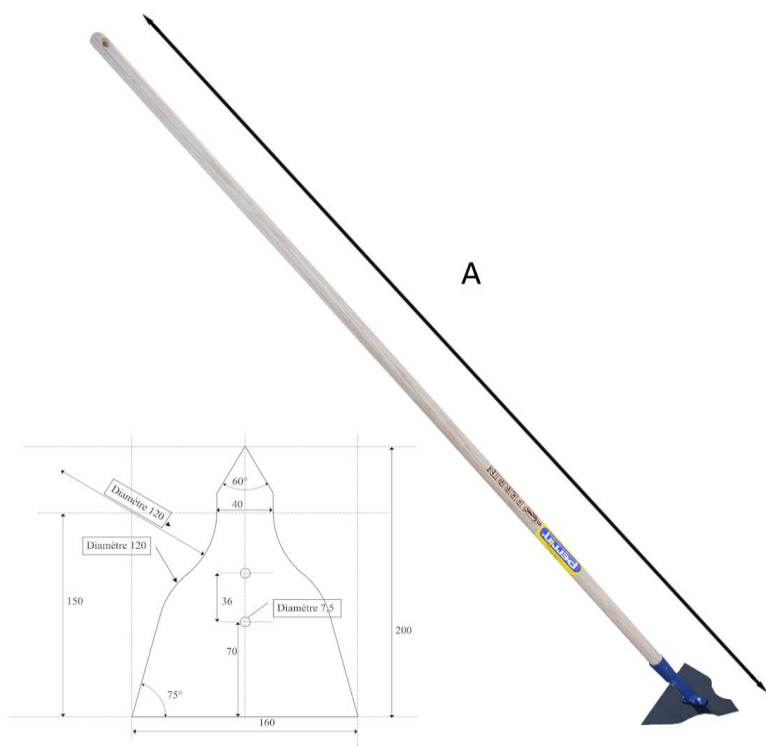

**RATISSOIRE DESHERBEUR HAIES TERRASSE EM
1.50 M PEFC 100 %
Réf : 513123**

Caractéristique principale :
Lame /

RATISSOIRE DESHERBEUR HAIES TERRASSE EM 1.50 M PEFC 100 %

Réf : 513123

DIMENSIONS (mm)							Poids fer	Poids total
A	B	C	D	E	F	G	(kg)	(kg)
1565	/	/	/	/	/	/	/	1,145

CARACTERISTIQUES

Matière/essence :	Acier		
Processus de fabrication :	lame vissée interchangeable		
Traitement thermique :	Lame Trempée		
Epaisseur (mm) :	0,150	Dureté :	150Kg/mm2
Norme :	Lame 1 mm		
Finition/Revêtement :	peinture lame vernie		
gencod :	3239045131234		
Remarques éventuelles :	/		

MANCHE CORRESPONDANT :

MANCHE DROIT 1.50 POUR RATEAU SOUDE

Réf : 124115

DIMENSIONS (mm)							POIDS
H	I	J	K	L	M	N	(kg)
19	80	28	1500	28	/	/	0,715

CARACTERISTIQUES

Matière/essence :	tauari		
Finition/norme :	poncé		
Certification :	aucune		
gencod :	3239041241159		
Remarques eventuelles :	/		