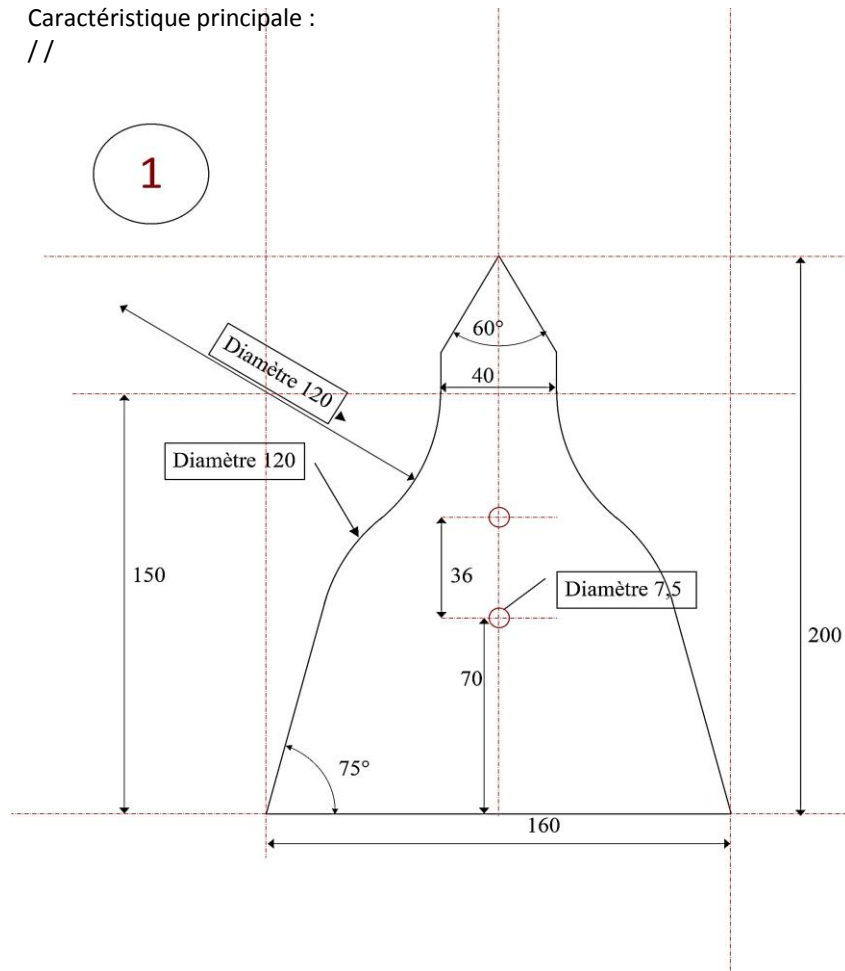

RATISSOIRE DESHERBEUR HAIES TERRASSE SM

Réf : 513023

Caractéristique principale :
//

RATISSOIRE DESHERBEUR HAIES TERRASSE SM

Réf : 513023

DIMENSIONS (mm)							Poids fer	Poids total
A	B	C	D	E	F	G	(kg)	(kg)
/	/	/	/	/	/	/	0,150	0,153

CARACTERISTIQUES

Matière/essence :	Lame acier trempé		
Processus de fabrication :	lame vissée interchangeable		
Traitement thermique :	Lame Trempée		
Epaisseur (mm) :	Lame 1 r	Dureté :	150Kg/mm2
Norme :	/		
Finition/Revêtement :	peinture lame vernie		
gencod :	3239045130237		
Remarques éventuelles :	/		

MANCHE CORRESPONDANT :

PAS DE MANCHE

DIMENSIONS (mm)							POIDS
H	I	J	K	L	M	N	(kg)
/	/	/	/	/	/	/	/

PAS DE REFERENCE

CARACTERISTIQUES

Matière/essence :	/
Finition/norme :	/
Certification :	/
gencod :	/
Remarques eventuelles :	/