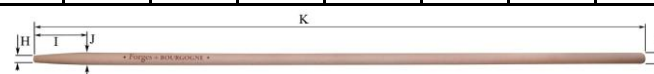

FB Balai à gazon dts rondes Professionnel EM 1.5
M
Réf : 500513

Caractéristique principale :

Nombre de dents 20 dts

FB Balai à gazon dts rondes Professionnel EM 1.5 M
Réf : 500513

DIMENSIONS (mm)							Poids fer	Poids total
A	B	C	D	E	F	G	(kg)	(kg)
470	475	1800	/	/	/	/	0,6	1,2

CARACTERISTIQUES

Matière/essence :	Acier XC 20		
Processus de fabrication :	Douille Soudée		
Traitement thermique :	non		
Epaisseur (mm) :	/	Dureté :	35/40 kg/mm ²
Norme :	/		
Finition/Revêtement :	Peinture Hydrosoluble non polluante		
gencod :	3239045005139		
Remarques éventuelles :	/		

MANCHE CORRESPONDANT :
FB Manche droit 1.50 pour rateau FB
Réf : 500603

DIMENSIONS (mm)							POIDS
H	I	J	K	L	M	N	(kg)
19	80	28	1500	28	/	/	0,715

CARACTERISTIQUES

Matière/essence :	Tauari		
Finition/norme :	Poncé		
Certification :	aucune		
gencod :	3239045006037		
Remarques eventuelles :	/		