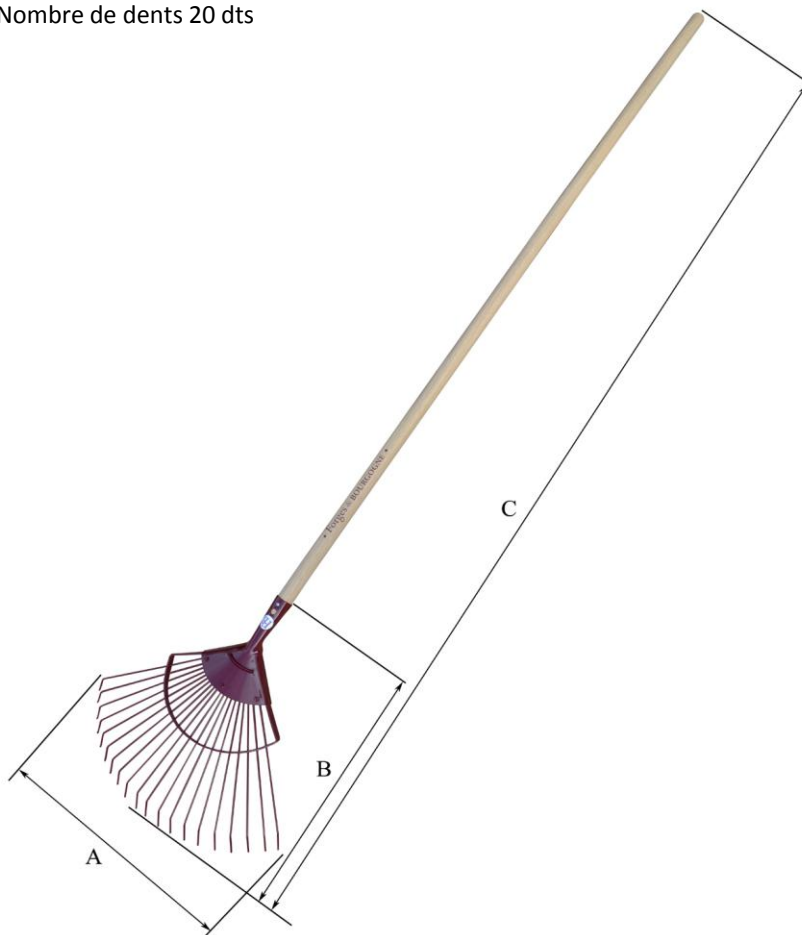

FB Balai à gazon dts rondes Professionnel EM 1.5
M
Réf : 500513

Caractéristique principale :

Nombre de dents 20 dts

FB Balai à gazon dts rondes Professionnel EM 1.5 M
Réf : 500513

DIMENSIONS (mm)							Poids fer	Poids total
A	B	C	D	E	F	G	(kg)	(kg)
470	475	1800	/	/	/	/	0,6	1,2

CARACTERISTIQUES

Matière/essence :	Acier XC 20		
Processus de fabrication :	Douille Soudée		
Traitement thermique :	non		
Epaisseur (mm) :	/	Dureté :	35/40 kg/mm ²
Norme :	/		
Finition/Revêtement :	Peinture Hydrosoluble non polluante		
gencod :	3239045005139		
Remarques éventuelles :	/		

MANCHE CORRESPONDANT :
FB Manche droit 1.50 pour rateau FB
Réf : 500603

DIMENSIONS (mm)							POIDS
H	I	J	K	L	M	N	(kg)
19	80	28	1500	28	/	/	0,715

CARACTERISTIQUES

Matière/essence :	Tauari		
Finition/norme :	Poncé		
Certification :	aucune		
gencod :	3239045006037		
Remarques eventuelles :	/		