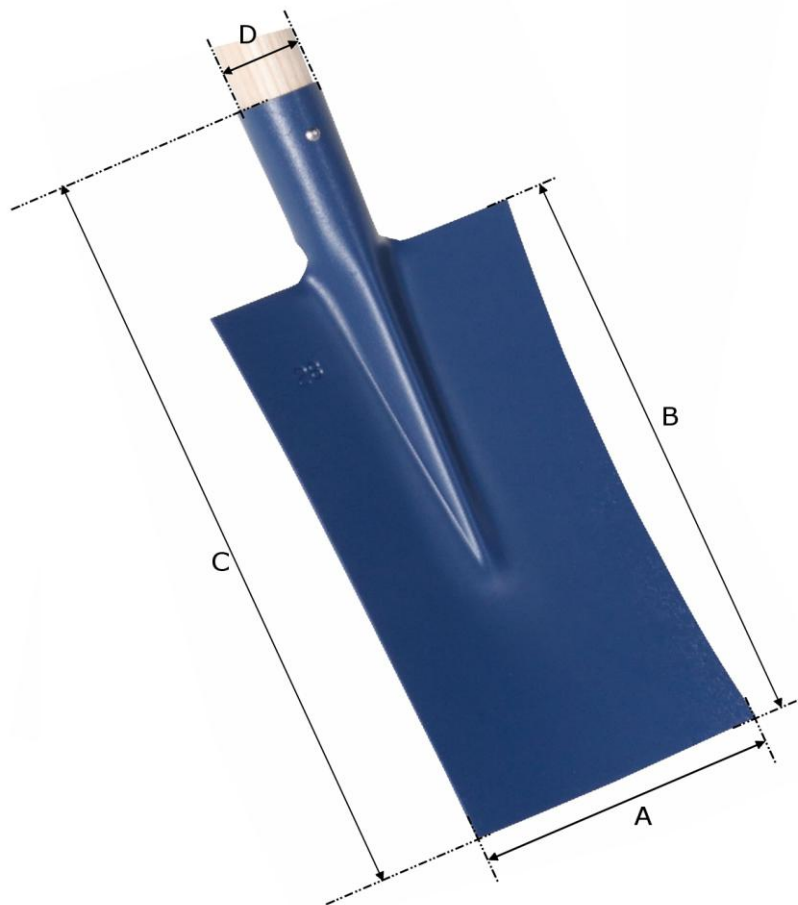

BECHE NORD sans rebords 28 SM

Réf : 456028

Caractéristique principale :
longueur 28 cm

BECHE NORD sans rebords 28 SM

Réf : 456028

DIMENSIONS (mm)							Poids fer	Poids total
A	B	C	D	E	F	G	(kg)	(kg)
155	280	370	38	/	/	/	/	0,9

CARACTERISTIQUES

Matière/essence :	acier au bore	
Processus de fabrication :	forgé à chaud	
Traitement thermique :	trempé en entier	
Epaisseur (mm) :	2 mm	Dureté : 170/180 kg/mm ²
Norme :	/	
Finition/Revêtement :	peinture hydrosoluble no polluante	
gencod :	3239044560288	
Remarques éventuelles :	/	

MANCHE CORRESPONDANT :

PAS DE MANCHE

DIMENSIONS (mm)							POIDS
H	I	J	K	L	M	N	(kg)
/	/	/	/	/	/	/	/

PAS DE REFERENCE

CARACTERISTIQUES

Matière/essence :	/
Finition/norme :	/
Certification :	/
gencod :	/
Remarques eventuelles :	/