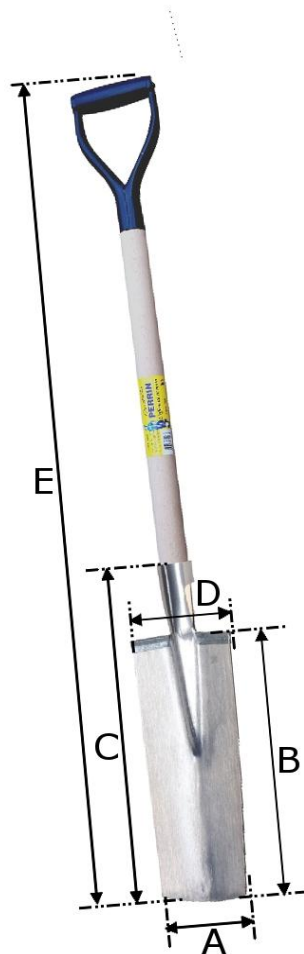

**LOUCHET PEPINIERISTE BAGUE 36 MANCHE  
POIGNEE YD  
Réf : 311536**

Caractéristique principale :  
longueur fer 36 cm

**LOUCHET PEPINIERISTE BAGUE 36 MANCHE POIGNEE YD**

Réf : 311536

DIMENSIONS (mm)							Poids fer	Poids total
A	B	C	D	E	F	G	(kg)	(kg)
140	360	490	160	1225	/	/	1.6 kg	2,35

**CARACTERISTIQUES**

Matière/essence :	acier au bore	
Processus de fabrication :	forgé à chaud	
Traitement thermique :	trempé en entier	
Epaisseur (mm) :	3 mm	Dureté : 170/180 kg/mm <sup>2</sup>
Norme :	/	
Finition/Revêtement :	polissage à la main	
gencod :	3239043115366	
Remarques éventuelles :	/	

**MANCHE CORRESPONDANT :**

**MANCHE POIGNEE YD 0.85 POUR LOUCHET TERRASSIER**

Réf : 115111

DIMENSIONS (mm)							POIDS
H	I	J	K	L	M	N	(kg)
19	200	40	850	125	230	36	0,78

**CARACTERISTIQUES**

Matière/essence :	bois dur (hêtre ou frêne)	
Finition/norme :	poncé	
Certification :	PEFC	
gencod :	3239041151113	
Remarques éventuelles :	/	