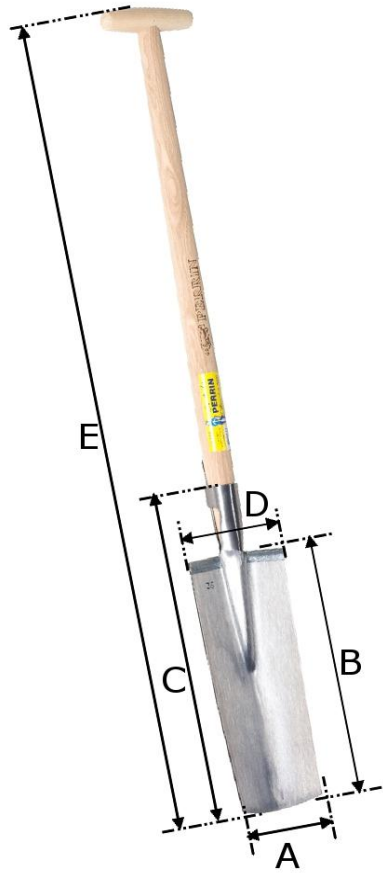

**LOUCHET PEPINIERISTE BAGUE 36 MANCHE
BEQUILLE**
Réf : 311336

Caractéristique principale :
longueur fer 36 cm

LOUCHET PEPINIERISTE BAGUE 36 MANCHE BEQUILLE

Réf : 311336

DIMENSIONS (mm)							Poids fer	Poids total
A	B	C	D	E	F	G	(kg)	(kg)
140	360	490	160	1320	/	/	1.6 kg	2,3

CARACTERISTIQUES

Matière/essence :	acier au bore							
Processus de fabrication :	forgé à chaud							
Traitement thermique :	trempé en entier							
Epaisseur (mm) :	3 mm		Dureté :	170/180 kg/mm ²				
Norme :	/							
Finition/Revêtement :	polissage à la main							
gencod :	3239043113362							
Remarques éventuelles :	/							

MANCHE CORRESPONDANT :

MANCHE BEQUILLE TOURNEE 0.80 POUR LOUCHET TERRASSIER

Réf : 115112

DIMENSIONS (mm)							POIDS
H	I	J	K	L	M	N	(kg)
20	105	36	810	140	/	/	0,55

CARACTERISTIQUES

Matière/essence :	bois dur (hêtre ou frêne)						
Finition/norme :	poncé						
Certification :	PEFC						
gencod :	3239041151120						
Remarques éventuelles :	/						