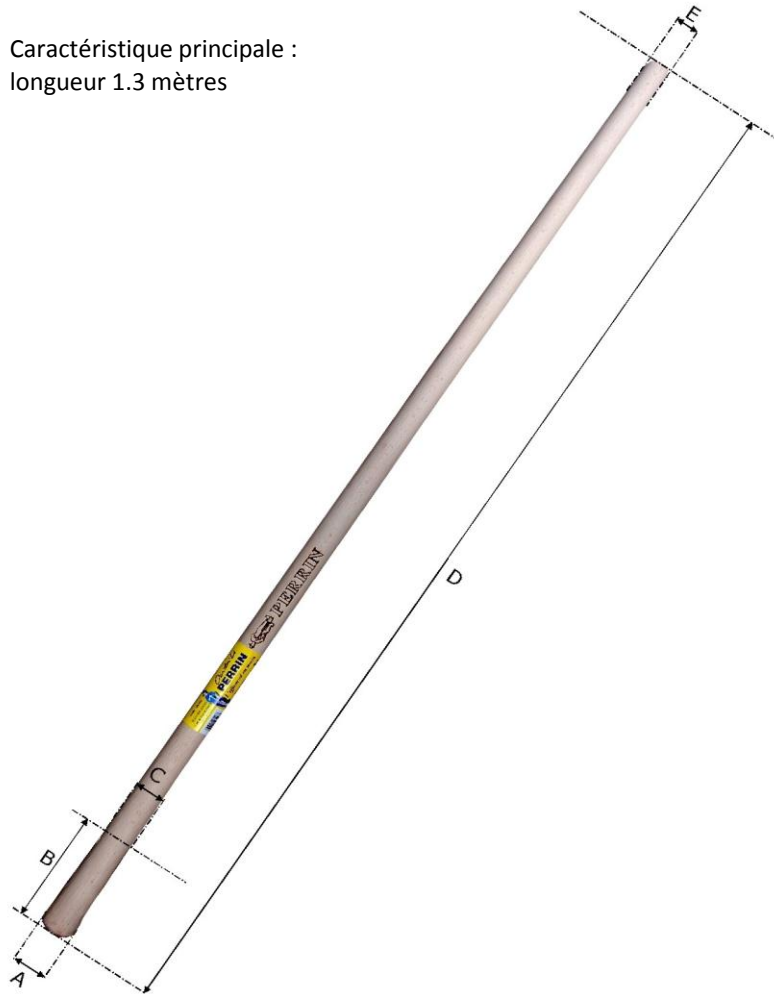

MANCHE DROIT 1.30 M POUR HOUE OEIL ROND

Réf : 126113

Caractéristique principale :
longueur 1.3 mètres

MANCHE DROIT 1.30 M POUR HOUE OEIL ROND

Réf : 126113

DIMENSIONS (mm)							Poids fer	Poids total
A	B	C	D	E	F	G	(kg)	(kg)
40	140	35	1275	30	/	/	/	0,86

CARACTERISTIQUES

Matière/essence :	bois dur (hêtre ou frêne)
Processus de fabrication :	/
Traitement thermique :	/
Epaisseur (mm) :	/ Dureté : /
Norme :	PEFC
Finition/Revêtement :	poncé
gencod :	3239041261133
Remarques éventuelles :	/

MANCHE CORRESPONDANT :

MANCHE DROIT 1.30 M POUR HOUE OEIL ROND

Réf : 126113

DIMENSIONS (mm)							POIDS
H	I	J	K	L	M	N	(kg)
40	140	35	1275	30	/	/	0,86

CARACTERISTIQUES

Matière/essence :	bois dur (hêtre ou frêne)
Finition/norme :	poncé
Certification :	PEFC
gencod :	3239041261133
Remarques éventuelles :	/