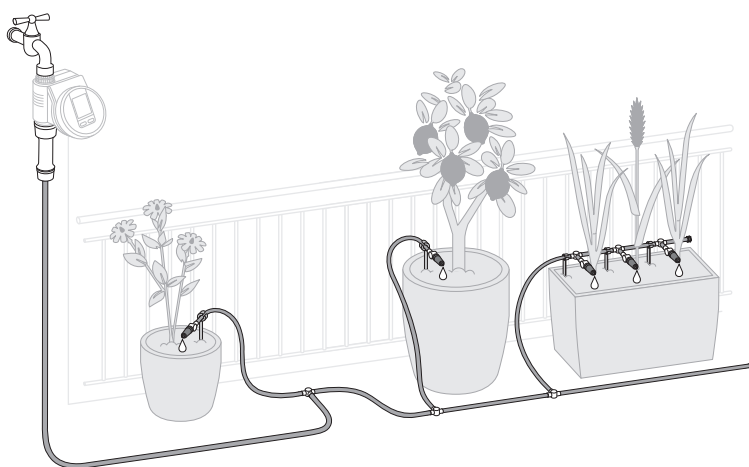

# Micro-Drip-System Art. 13402-26

Installation video

13402-26.961.01/1223

- 1** **A** 1x 13333 **B** 1x 916

- 2 + 3** **C** 15m 4,6 mm (3/16") **D** 15x 13211 **E** 2x 13215
- F** 15x 13305

- 4** **G** 15x 13218

**GARDENA Micro-Drip-System**

**Micro-Drip-System planner**

	l/h	SELF CLEAN	
Art. 13314	1-8l/h	✓	✓
Art. 13304	1-8l/h	✓	✓
Art. 13315	0-15l/h	✗	✗