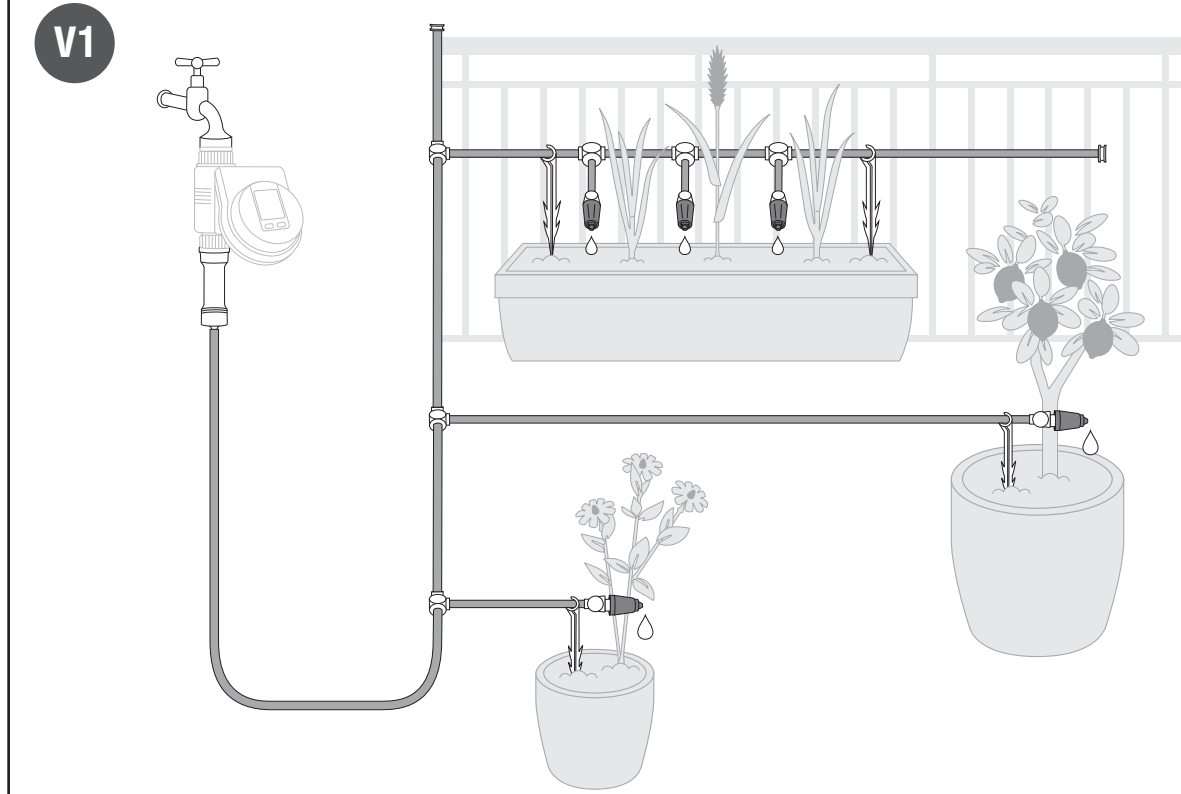

# Micro-Drip-System Art. 13402-26

Installation video

13402-26.961.01/1223

- 1** **A** 1x 13333 **B** 1x 916

- 2 + 3** **C** 15m 4,6 mm (3/16") **D** 15x 13211 **E** 2x 13215
- F** 15x 13305

- 4** **G** 15x 13218

**GARDENA Micro-Drip-System**

**Micro-Drip-System planner**

	l/h	SELF CLEAN	
Art. 13314	1-8l/h	✓	✓
Art. 13304	1-8l/h	✓	✓
Art. 13315	0-15l/h	✗	✗