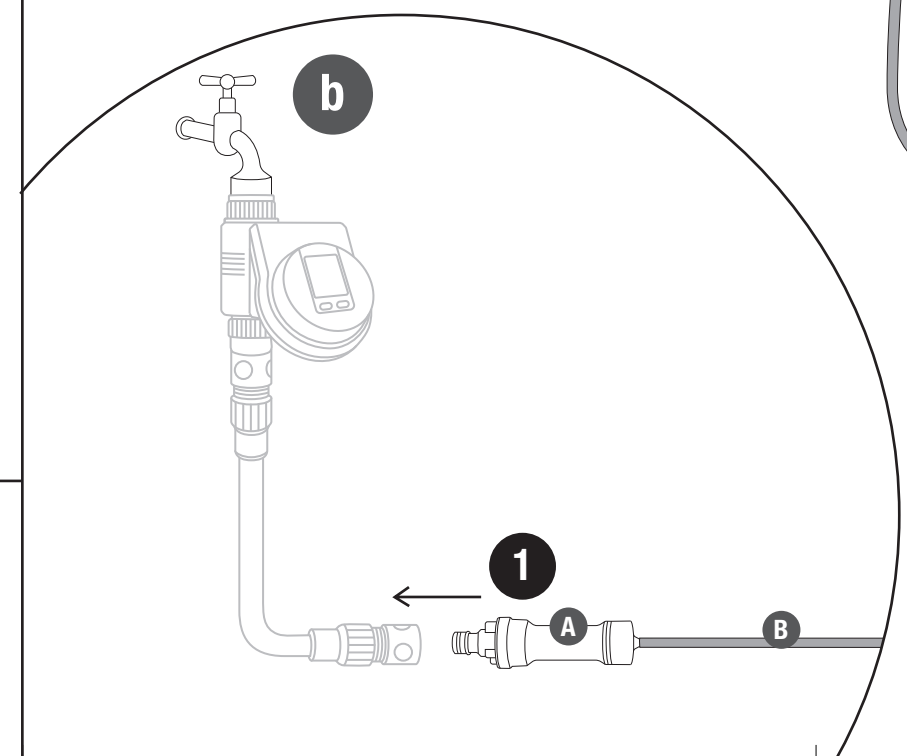

# Micro-Drip-System Art. 13402-26

Installation video

13402-26.961.01/1223

- 1** **A** 1x 13333 **B** 1x 916

- 2 + 3** **C** 15m 4,6 mm (3/16") **D** 15x 13211 **E** 2x 13215
- F** 15x 13305

- 4** **G** 15x 13218

**GARDENA Micro-Drip-System**

**Micro-Drip-System planner**

	l/h	SELF CLEAN	
Art. 13314	1-8l/h	✓	✓
Art. 13304	1-8l/h	✓	✓
Art. 13315	0-15l/h	✗	✗