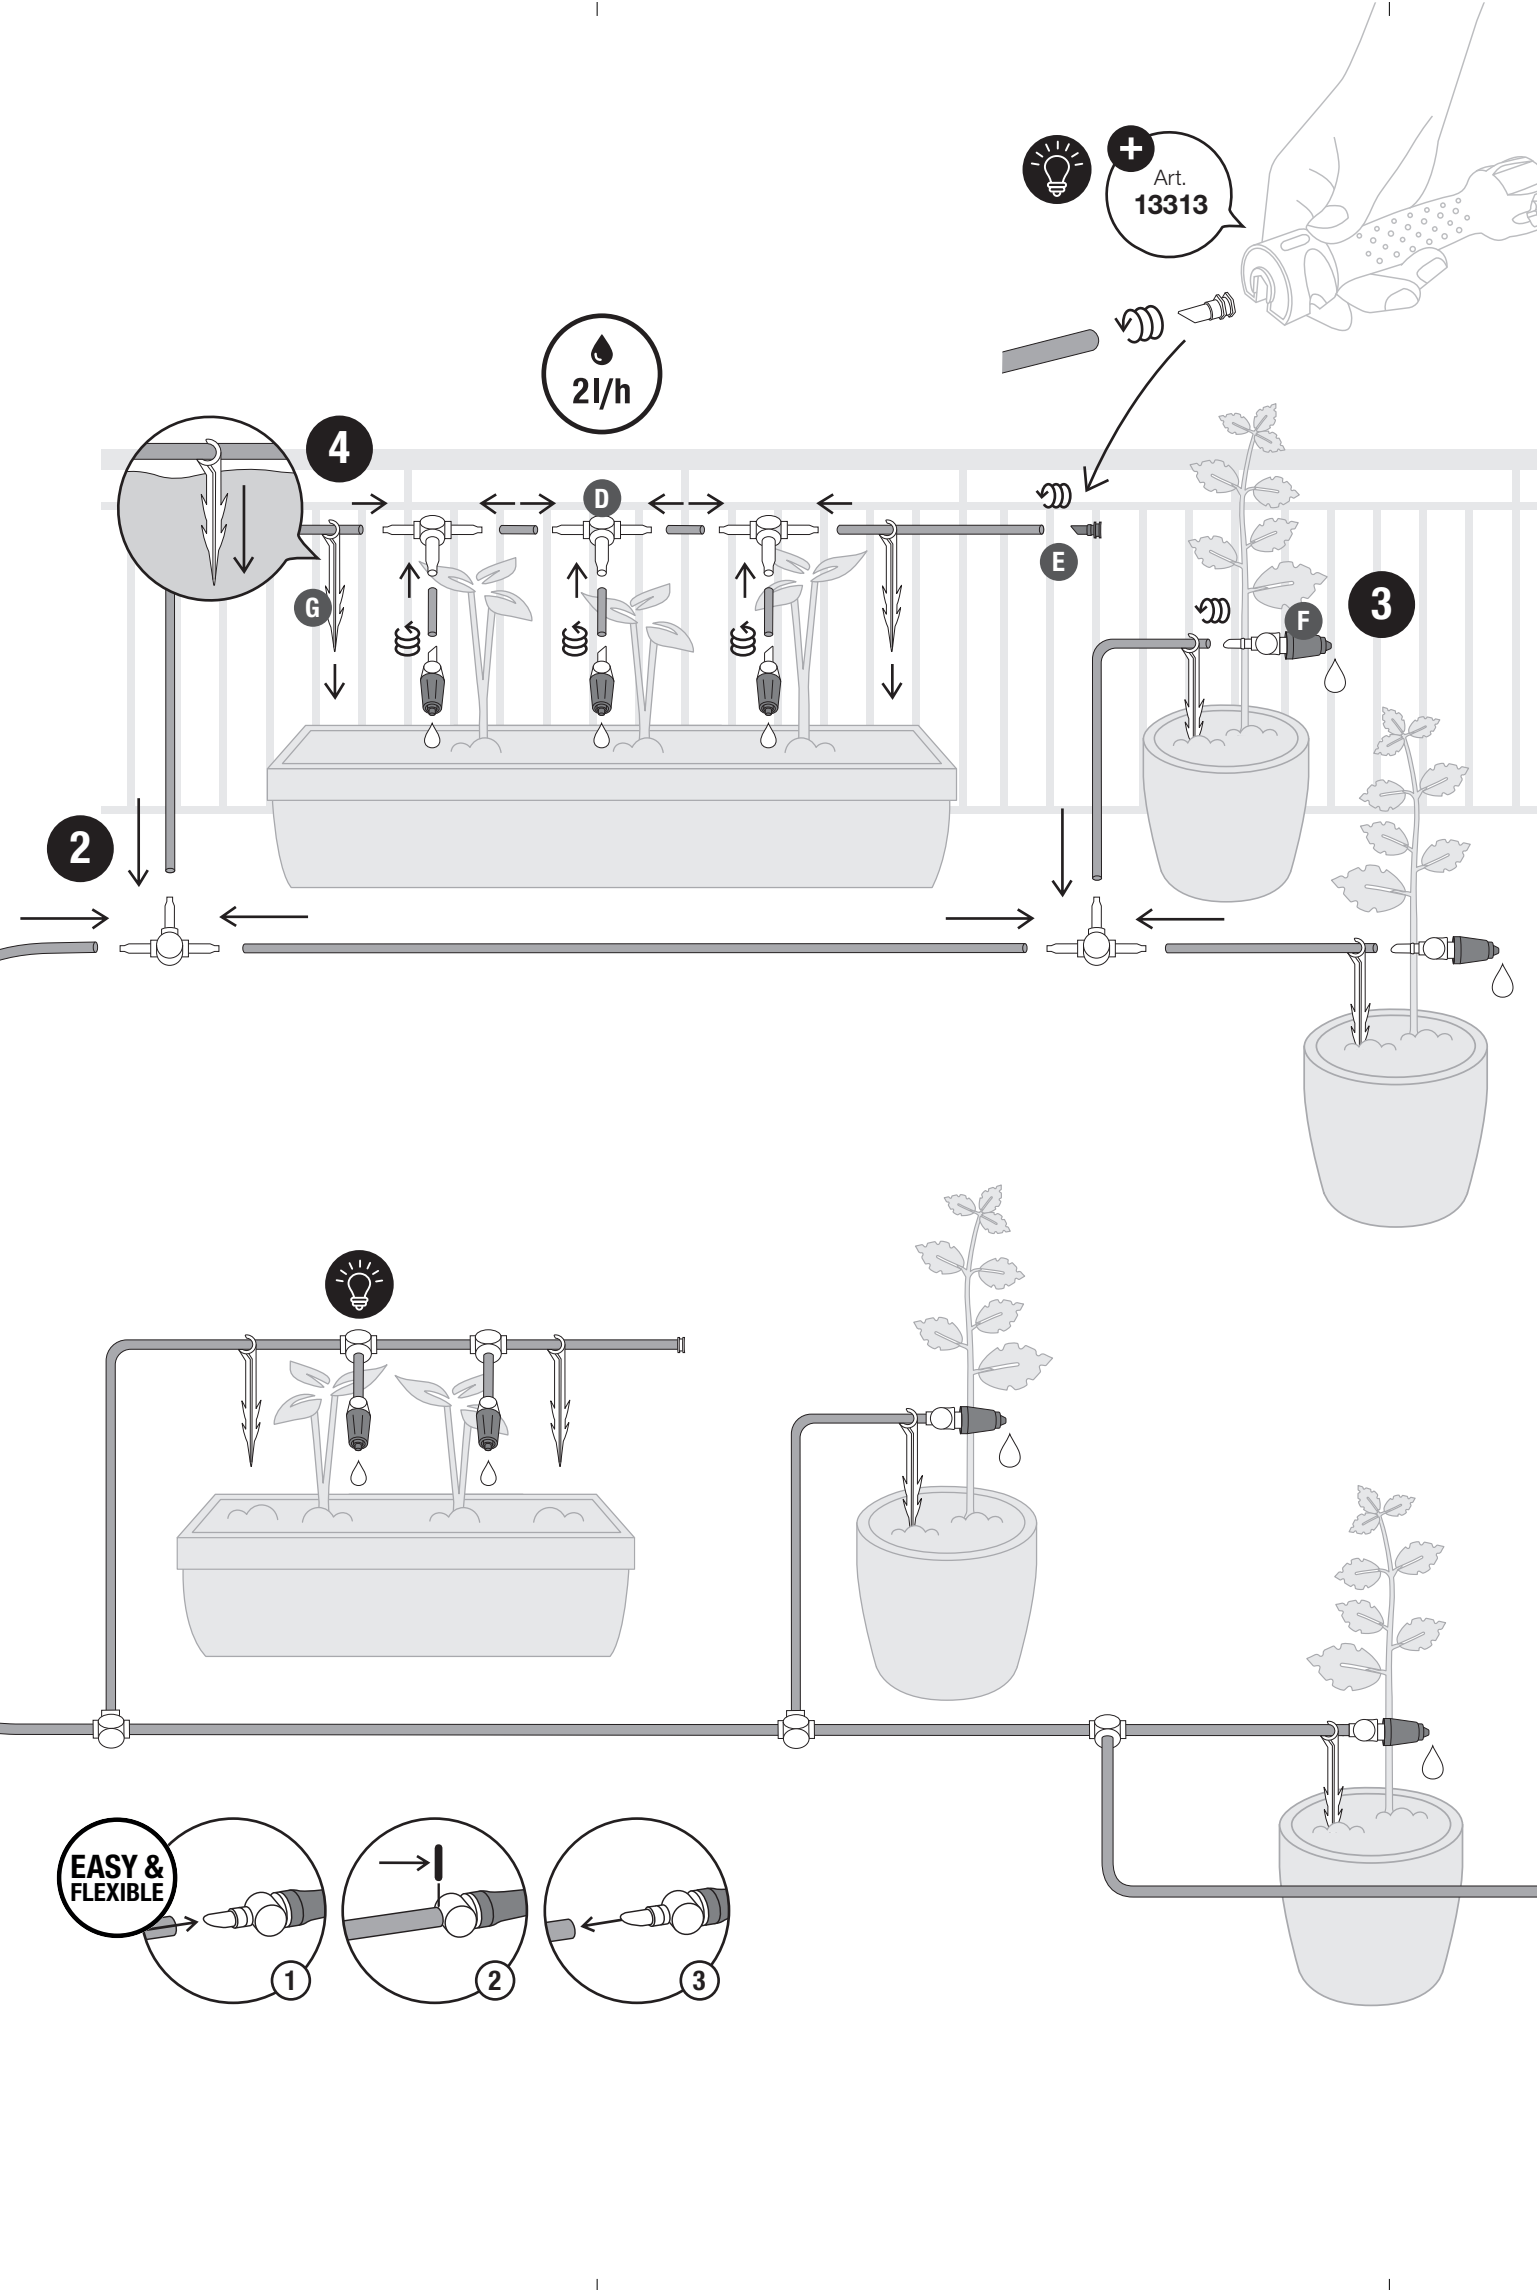

# Micro-Drip-System Art. 13402-26

Installation video

13402-26.961.01/1223

- 1** **A** 1x 13333 **B** 1x 916

- 2 + 3** **C** 15m 4,6 mm (3/16") **D** 15x 13211 **E** 2x 13215
- F** 15x 13305

- 4** **G** 15x 13218

**GARDENA Micro-Drip-System**

**Micro-Drip-System planner**

	l/h	SELF CLEAN	
Art. 13314	1-8l/h	✓	✓
Art. 13304	1-8l/h	✓	✓
Art. 13315	0-15l/h	✗	✗