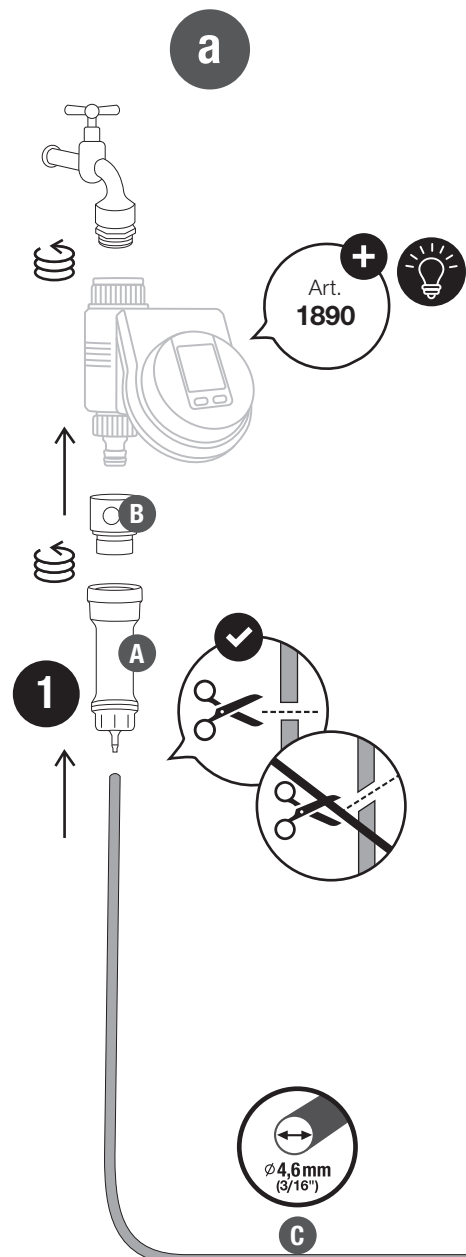

# Micro-Drip-System Art. 13402-26

Installation video

13402-26.961.01/1223

- 1** **A** 1x 13333 **B** 1x 916

- 2 + 3** **C** 15m 4,6 mm (3/16") **D** 15x 13211 **E** 2x 13215
- F** 15x 13305

- 4** **G** 15x 13218

**GARDENA Micro-Drip-System**

**Micro-Drip-System planner**

	l/h	SELF CLEAN	
Art. 13314	1-8l/h	✓	✓
Art. 13304	1-8l/h	✓	✓
Art. 13315	0-15l/h	✗	✗