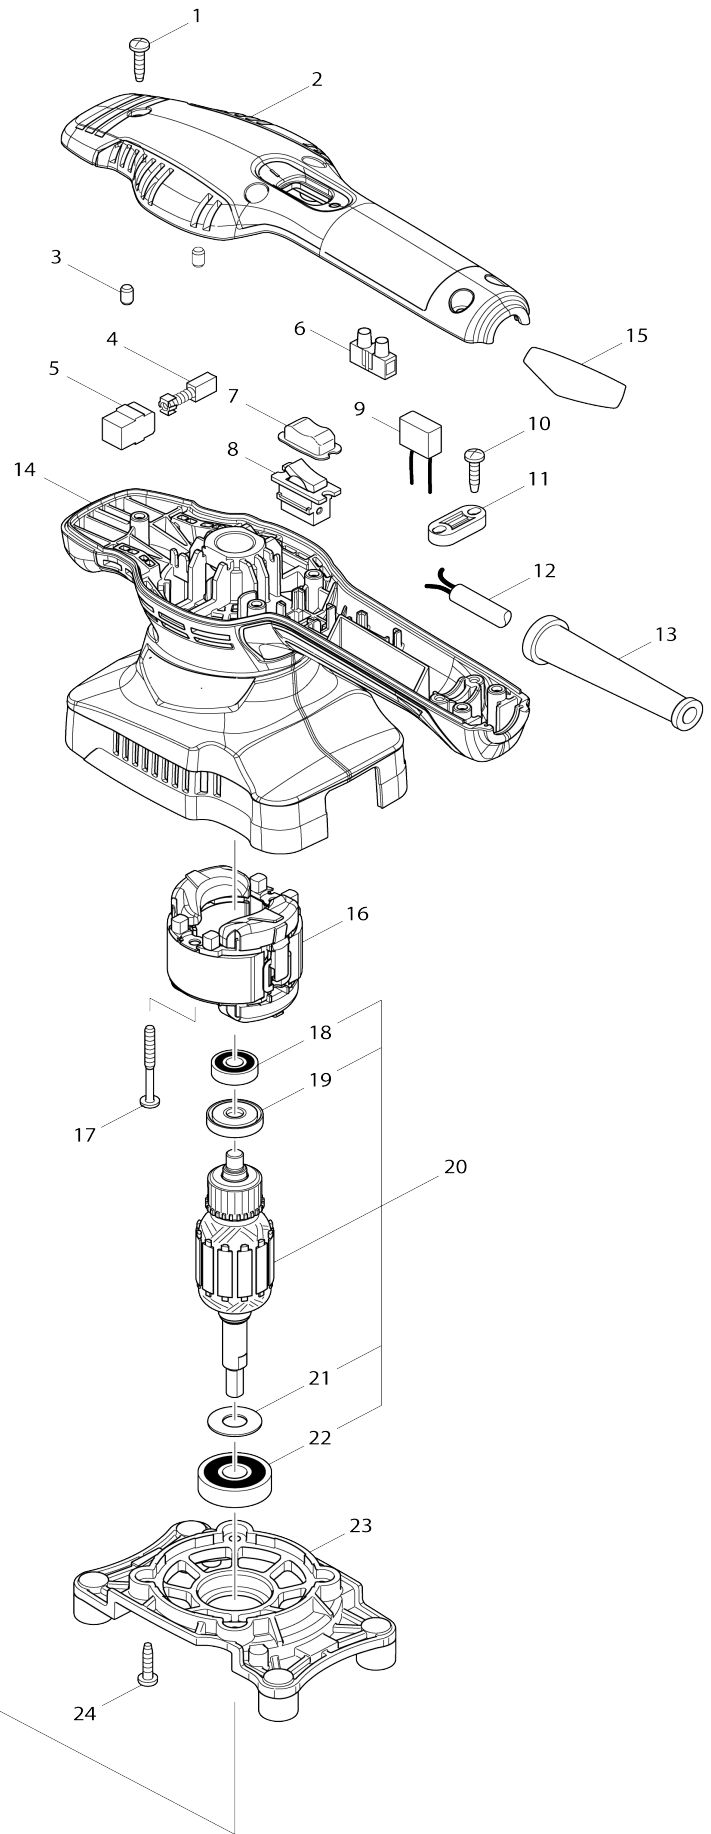

Model No.M9203 PONCEUSEVIBRANTE 180W 93x185mm

Model No.M9203 PONCEUSEVIBRANTE 180W 93x185mm

Numéro d'article	N ° de pièces	Description	Intercangeabilité	Q'ty	Nouvelle / ancienne	Note 1	Note 2
001	266326-2	Vis taraudeuse à tête bombée 4X 18		5			
002	451927-1	Couvercle de carter moteur		1			
003	263002-9	Cheville caoutchouc 4		2			
004	191627-8	Jeu de balai en carbone		1	*		
004-1	194968-1	Jeu de balai en carbone	O	1			
005	643552-4	Porte-charbon 5-8		2			
006	654532-5	Block terminal 1P		1			
007	424086-4	Couvercle du commutateur		1			
008	651527-9	Interrupteur		1			
009	645228-9	Atténuateur de bruit		1			
010	266326-2	Vis taraudeuse à tête bombée 4X 18		2			
011	687124-5	Collier de cordon		1			
012	665383-1	Cordon d'alimentation 1.0-2-2.0		1	*		
012-1	695556-2	Cordon d'alimentation 1.0-2-2.0	O	1	*		
012-2	665383-1	Cordon d'alimentation 1.0-2-2.0	O	1			
013	682569-2	Protège-cordon 8-85		1	*		
013-1	682583-8	Protège-cordon	O	1			
014	456555-7	Carter moteur		1			
015	852B68-2	Plaque signalétique M9203		1			
016	593739-7	Ensemble pour terrain 220-240V		1			
C10	654409-4	Borne isolée VR1.25-3.5LB		2			
017	266560-4	Vis taraudeuse à tête bombée 4X 40		2			
018	210062-2	Roulement à billes 607ZZ		1			
019	681652-2	Rondelle isolante		1			
020	515799-9	Assemblage armature 240V		1			
020		INC. 18,19,21,22					
021	253180-3	Rondelle plate 10		1			
022	211087-9	Roulement à billes 6200DDW		1			
023	451928-9	Boîtier de roulement		1			
024	266326-2	Vis taraudeuse à tête bombée 4X 18		4			
025	253180-3	Rondelle plate 10		1			
026	241677-4	Ventilateur 68		1			
027	213983-7	Joint torique 4		4			
028	318151-8	Pied		4			
029	424023-8	Bague 9 9		4			
030	213983-7	Joint torique 4		4			
031	266427-6	Vis taraudeuse à tête bombée 4X 12		2			
032	324873-0	Levier		2			
033	267239-0	Rondelle plate 7		1			
034	451930-2	Guide de ventilateur		1			
035	213315-8	Joint torique 19		1			
036	266326-2	Vis taraudeuse à tête bombée 4X 18		2			
037	423470-0	Éponge 6X101X3		1	*		