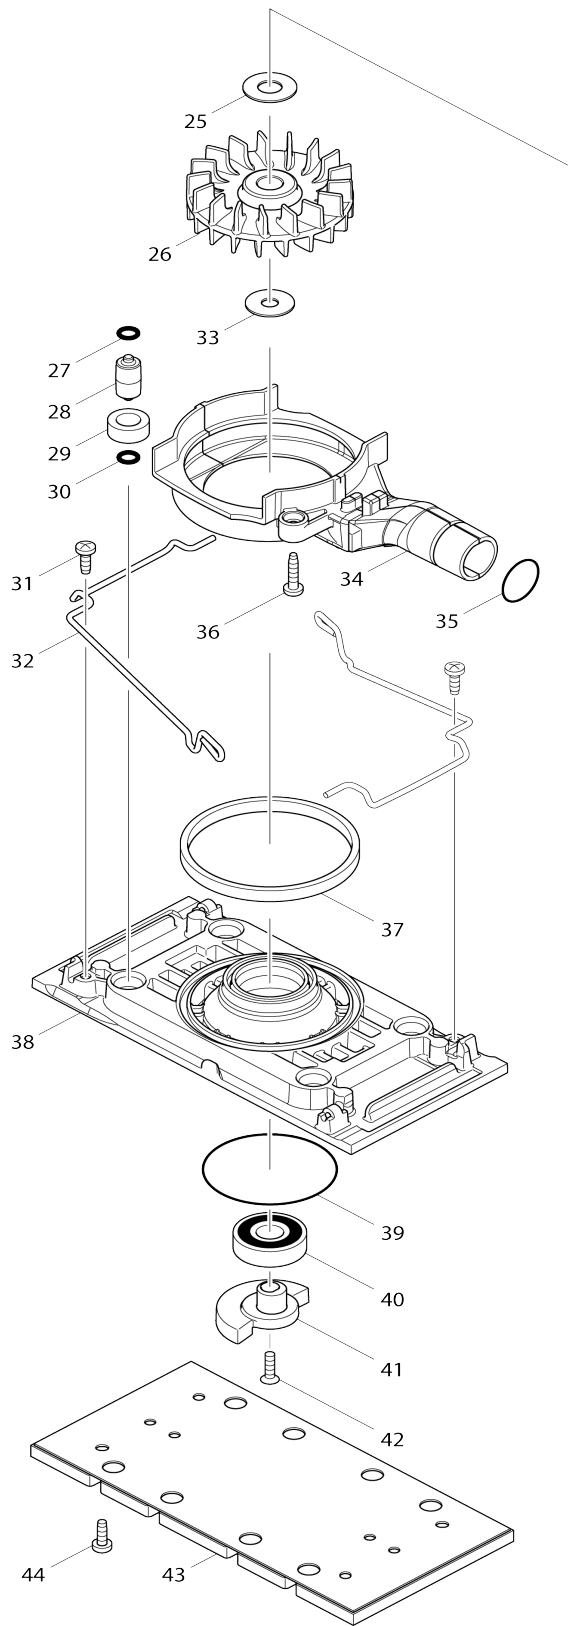

Model No.M9203 PONCEUSEVIBRANTE 180W 93x185mm

Model No.M9203 PONCEUSEVIBRANTE 180W 93x185mm

Numéro d'article	N ° de pièces	Description	Intercangeabilité	Q'ty	Nouvelle / ancienne	Note 1	Note 2
001	266326-2	Vis taraudeuse à tête bombée 4X 18		5			
002	451927-1	Couvercle de carter moteur		1			
003	263002-9	Cheville caoutchouc 4		2			
004	191627-8	Jeu de balai en carbone		1	*		
004-1	194968-1	Jeu de balai en carbone	O	1			
005	643552-4	Porte-charbon 5-8		2			
006	654532-5	Block terminal 1P		1			
007	424086-4	Couvercle du commutateur		1			
008	651527-9	Interrupteur		1			
009	645228-9	Atténuateur de bruit		1			
010	266326-2	Vis taraudeuse à tête bombée 4X 18		2			
011	687124-5	Collier de cordon		1			
012	665383-1	Cordon d'alimentation 1.0-2-2.0		1	*		
012-1	695556-2	Cordon d'alimentation 1.0-2-2.0	O	1	*		
012-2	665383-1	Cordon d'alimentation 1.0-2-2.0	O	1			
013	682569-2	Protège-cordon 8-85		1	*		
013-1	682583-8	Protège-cordon	O	1			
014	456555-7	Carter moteur		1			
015	852B68-2	Plaque signalétique M9203		1			
016	593739-7	Ensemble pour terrain 220-240V		1			
C10	654409-4	Borne isolée VR1.25-3.5LB		2			
017	266560-4	Vis taraudeuse à tête bombée 4X 40		2			
018	210062-2	Roulement à billes 607ZZ		1			
019	681652-2	Rondelle isolante		1			
020	515799-9	Assemblage armature 240V		1			
020		INC. 18,19,21,22					
021	253180-3	Rondelle plate 10		1			
022	211087-9	Roulement à billes 6200DDW		1			
023	451928-9	Boîtier de roulement		1			
024	266326-2	Vis taraudeuse à tête bombée 4X 18		4			
025	253180-3	Rondelle plate 10		1			
026	241677-4	Ventilateur 68		1			
027	213983-7	Joint torique 4		4			
028	318151-8	Pied		4			
029	424023-8	Bague 9 9		4			
030	213983-7	Joint torique 4		4			
031	266427-6	Vis taraudeuse à tête bombée 4X 12		2			
032	324873-0	Levier		2			
033	267239-0	Rondelle plate 7		1			
034	451930-2	Guide de ventilateur		1			
035	213315-8	Joint torique 19		1			
036	266326-2	Vis taraudeuse à tête bombée 4X 18		2			
037	423470-0	Éponge 6X101X3		1	*		